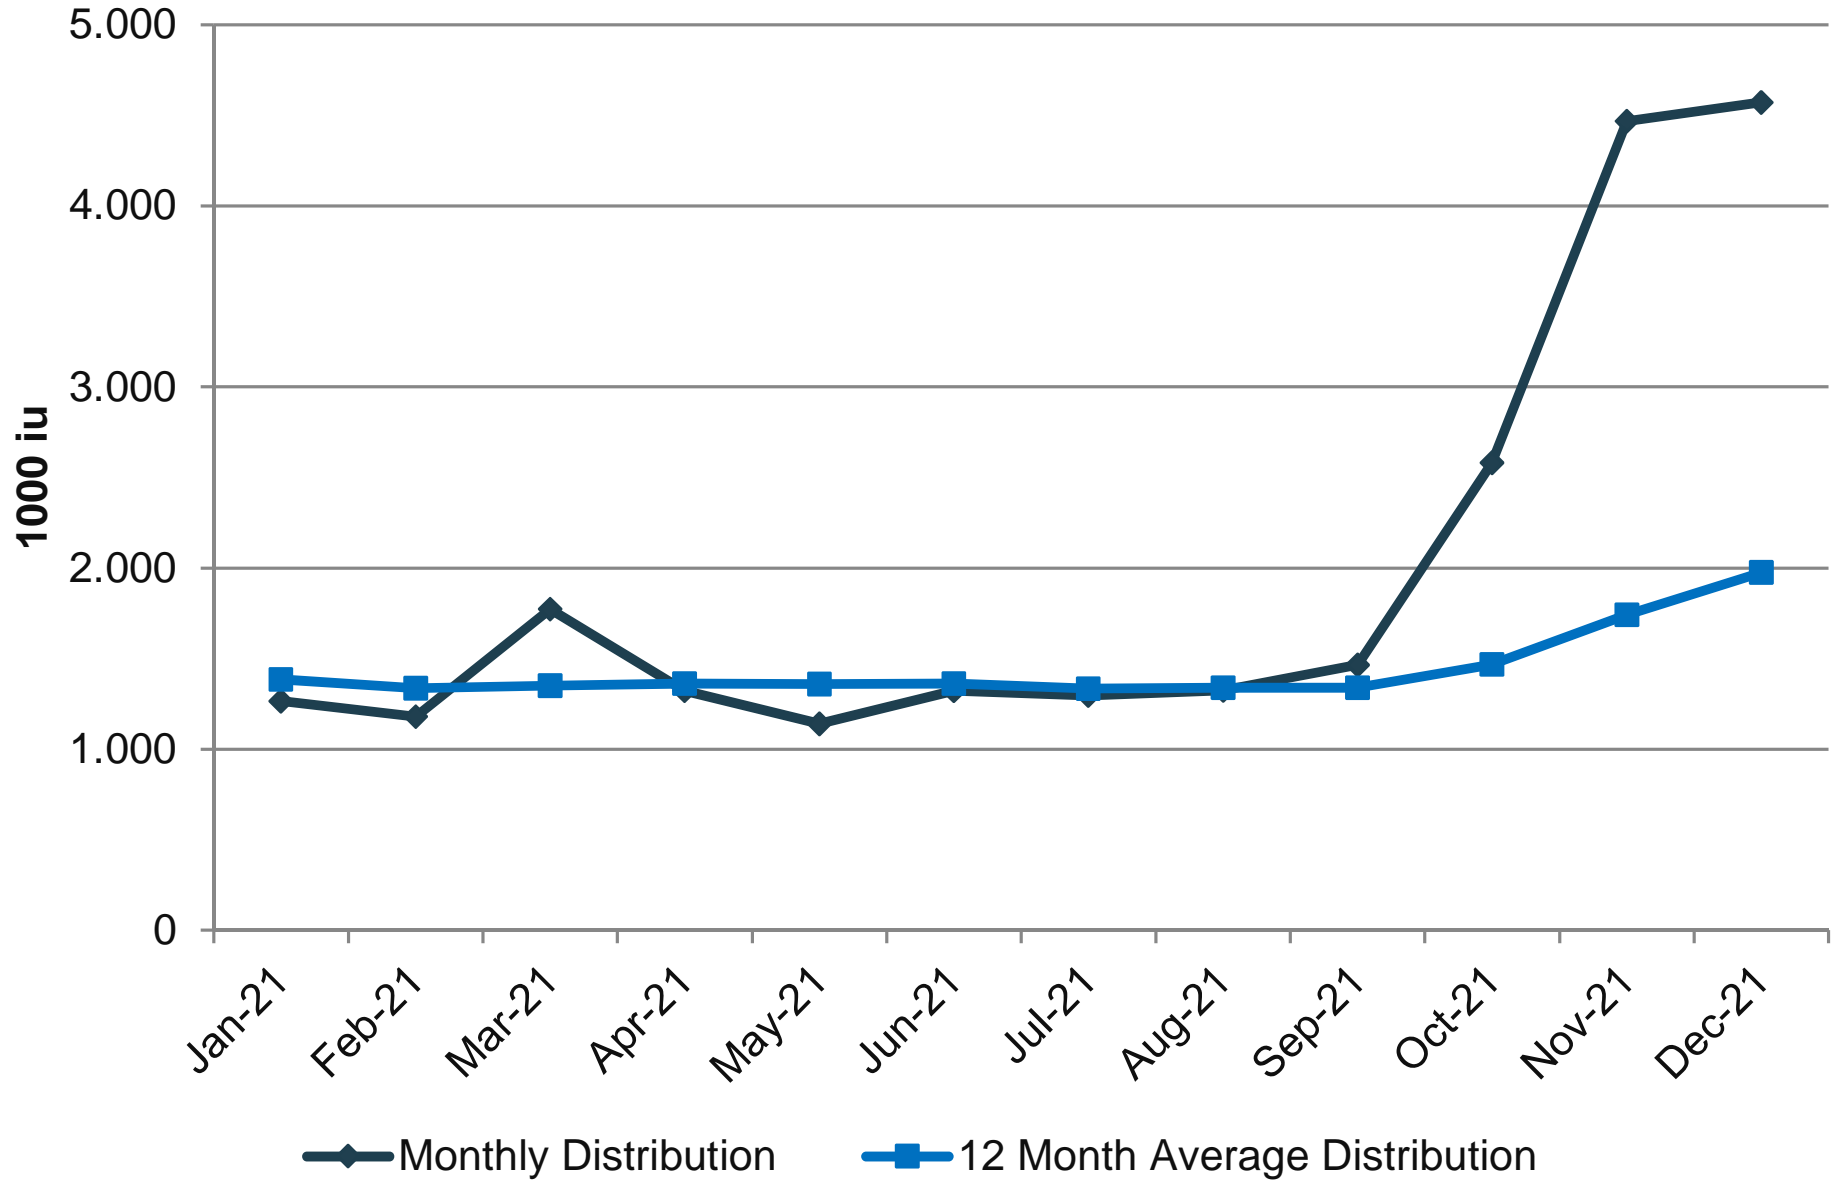

Germany - Factor IX Plasmatic

Germany
2021 Monthly Distribution - Factor IX Plasmatic

Factor IX Plasmatic SUPPLY ('000 i.u.)	Jan-21	Feb-21	Mar-21	Apr-21	May-21	Jun-21	Jul-21	Aug-21	Sep-21	Oct-21	Nov-21	Dec-21
Monthly Distribution	1.263,8	1.177,8	1.771,7	1.321,6	1.139,8	1.321,6	1.297,5	1.325,5	1.464,2	2.581,1	4.468,0	4.571,7