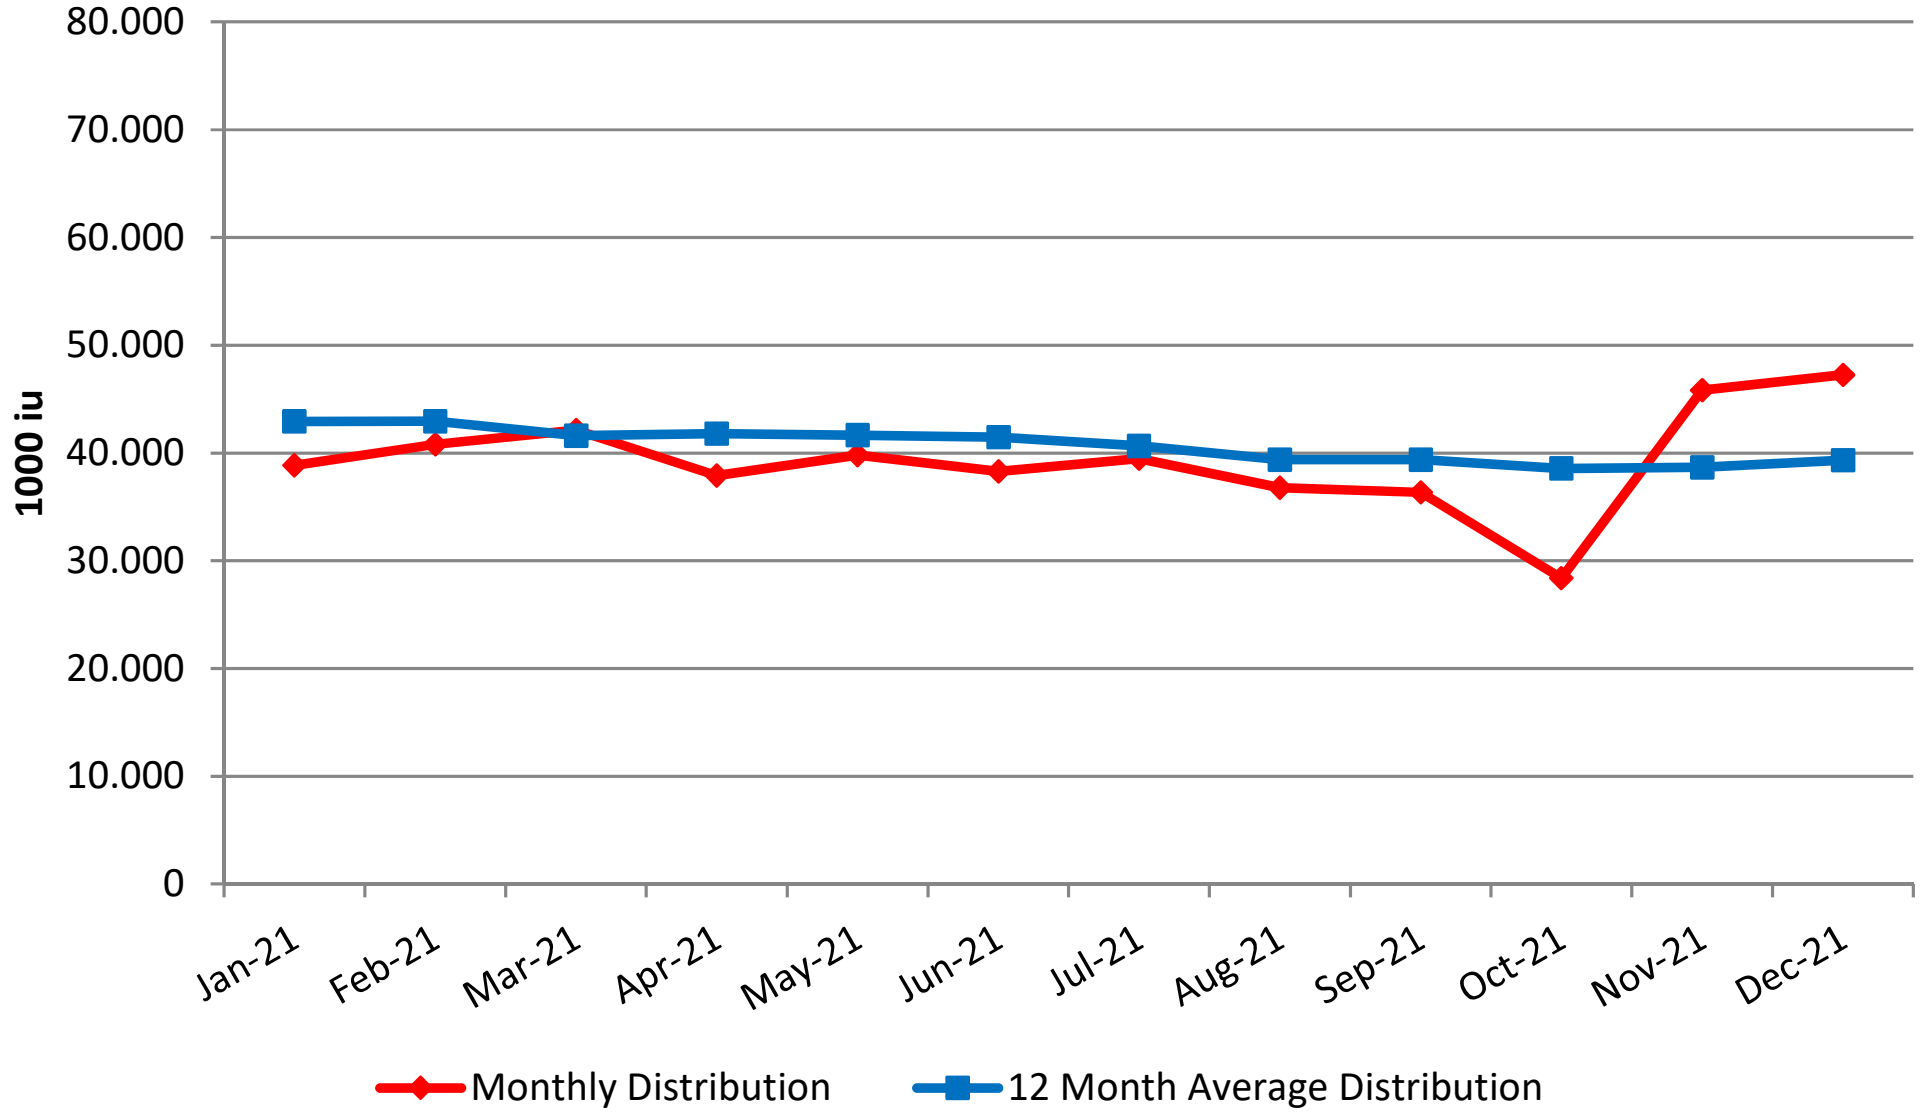

EU Total - Factor VIII Plasmatic

2021 Monthly Distribution - Factor VIII Plasmatic

Factor VIII Plasmatic ('000 i.u.)	Jan-21	Feb-21	Mar-21	Apr-21	May-21	Jun-21	Jul-21	Aug-21	Sep-21	Oct-21	Nov-21	Dec-21
Monthly Distribution	38.862,0	40.808,5	42.118,8	37.921,0	39.809,8	38.280,8	39.465,8	36.757,7	36.323,8	28.371,8	45.821,5	47.250,7