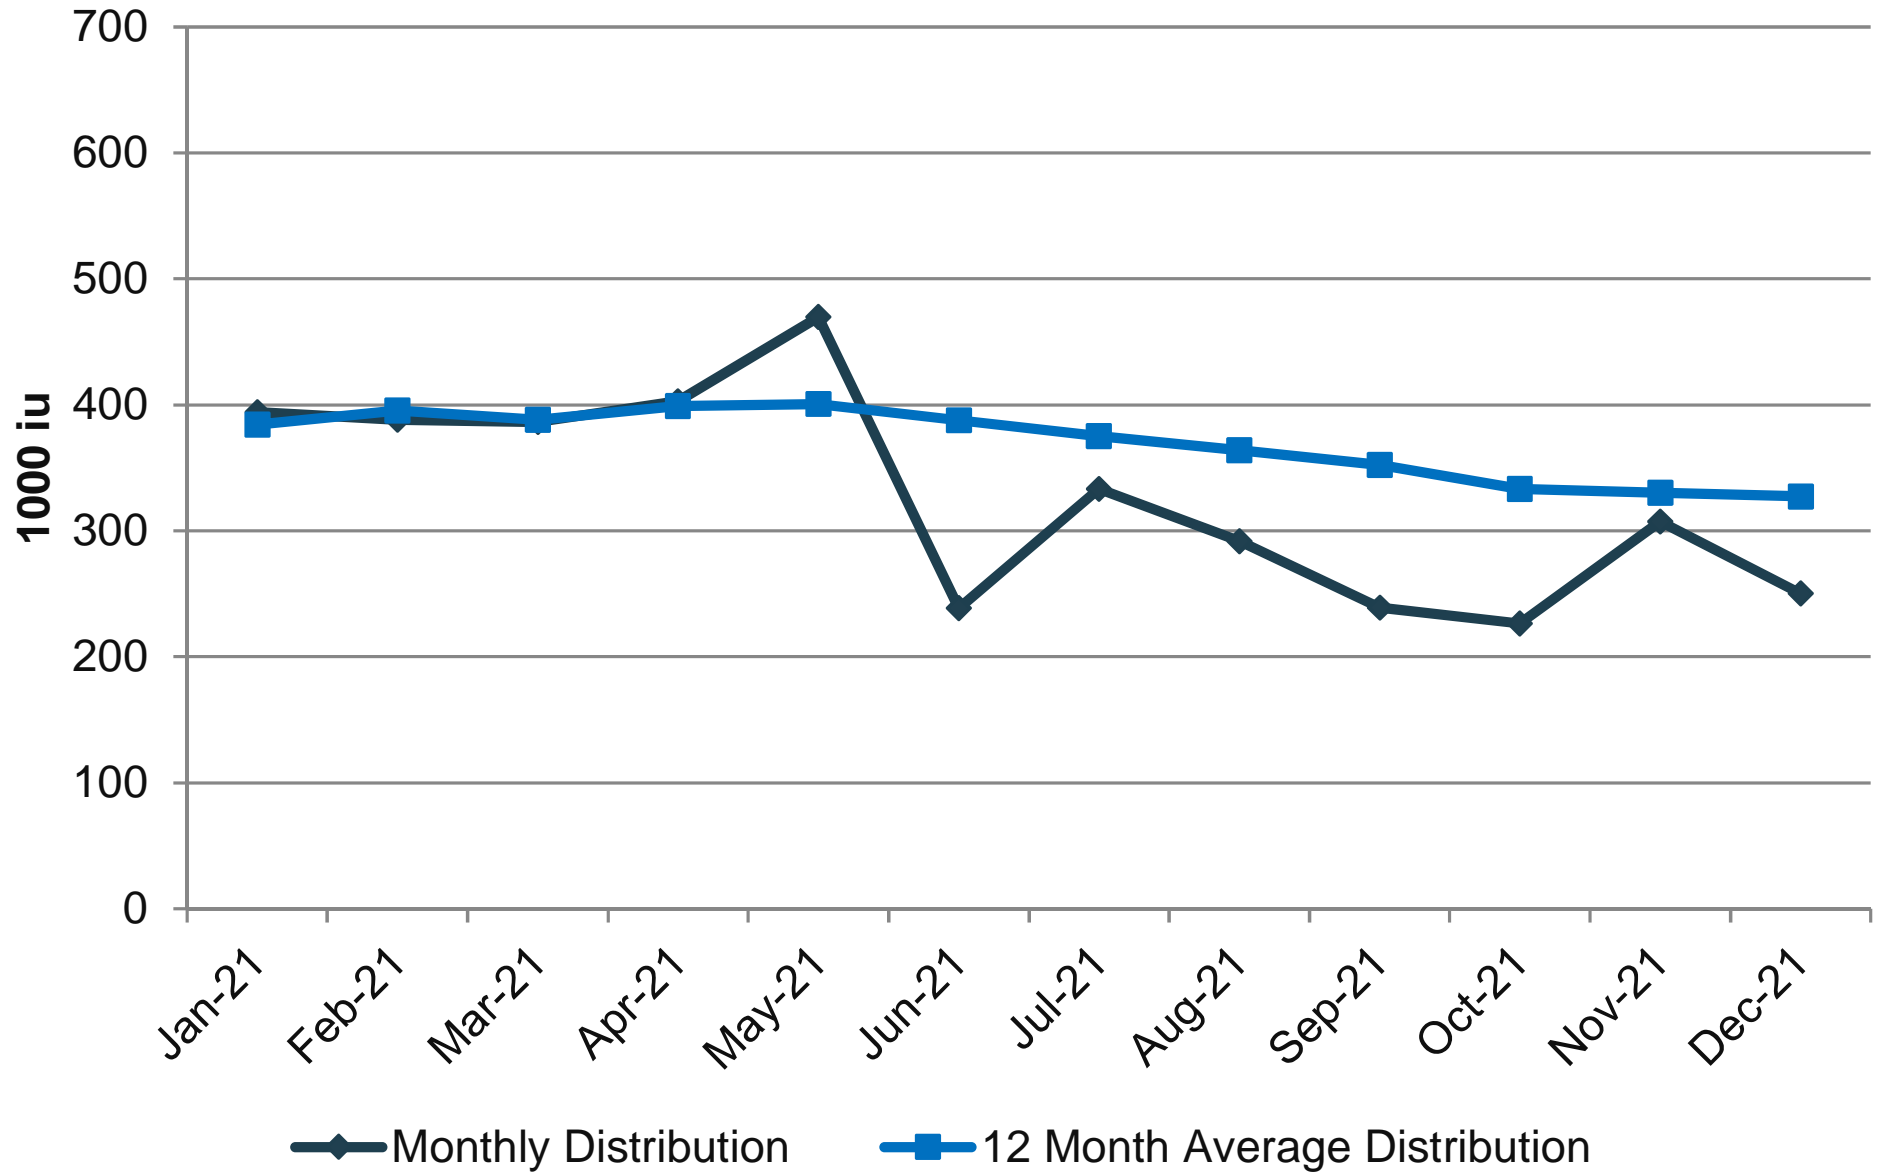

Switzerland - Factor VIII Plasmatic

Switzerland
2021 Monthly Distribution - Factor VIII Plasmatic

Factor VIII Plasmatic SUPPLY ('000 i.u.)	Jan-21	Feb-21	Mar-21	Apr-21	May-21	Jun-21	Jul-21	Aug-21	Sep-21	Oct-21	Nov-21	Dec-21
Monthly Distribution	394,3	388,0	386,5	402,8	469,8	238,8	333,5	292,0	239,3	226,5	307,5	250,5