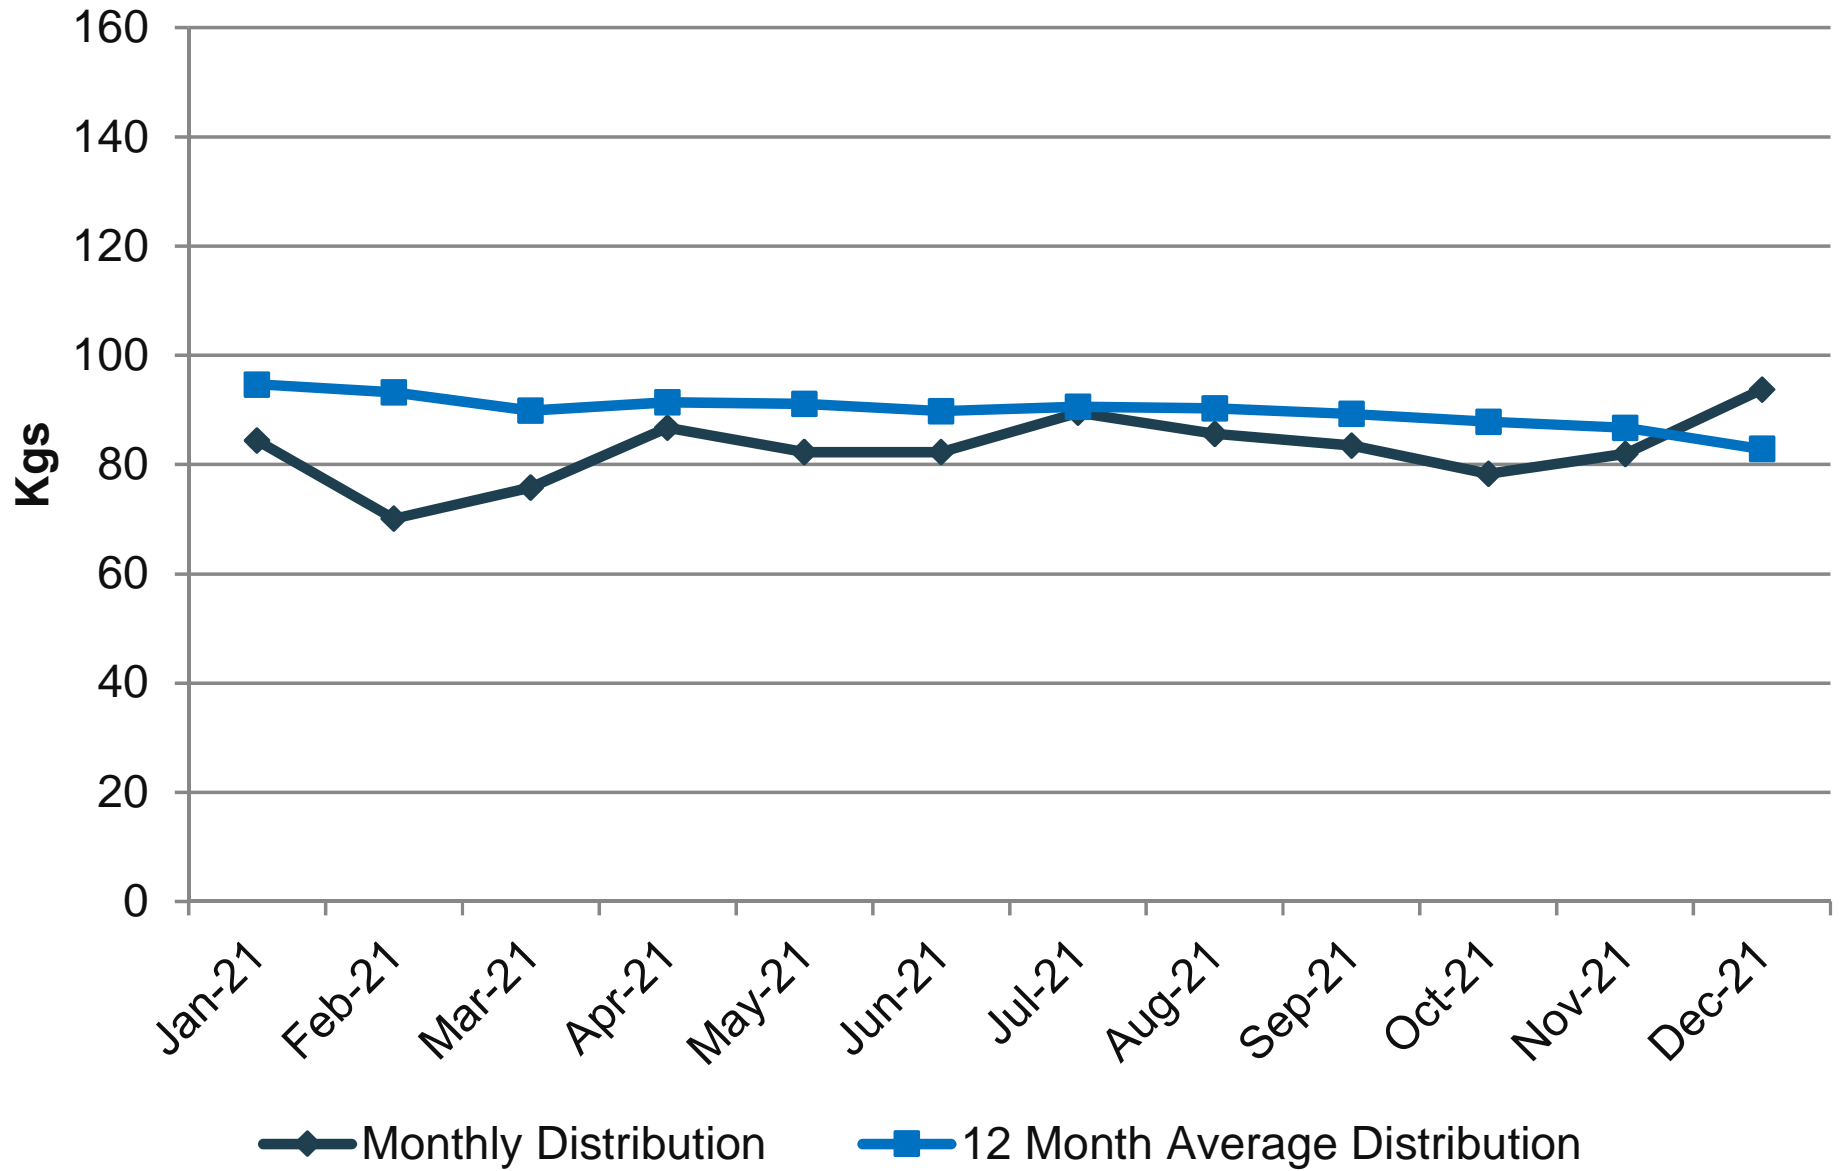

Austria - IVIG

Austria
2021 Monthly Distribution - IVIG

IVIG SUPPLY (Kgs)	Jan-21	Feb-21	Mar-21	Apr-21	May-21	Jun-21	Jul-21	Aug-21	Sep-21	Oct-21	Nov-21	Dec-21
Monthly Distribution	84,4	70,1	75,8	86,7	82,2	82,2	89,4	85,6	83,5	78,3	82,0	93,8