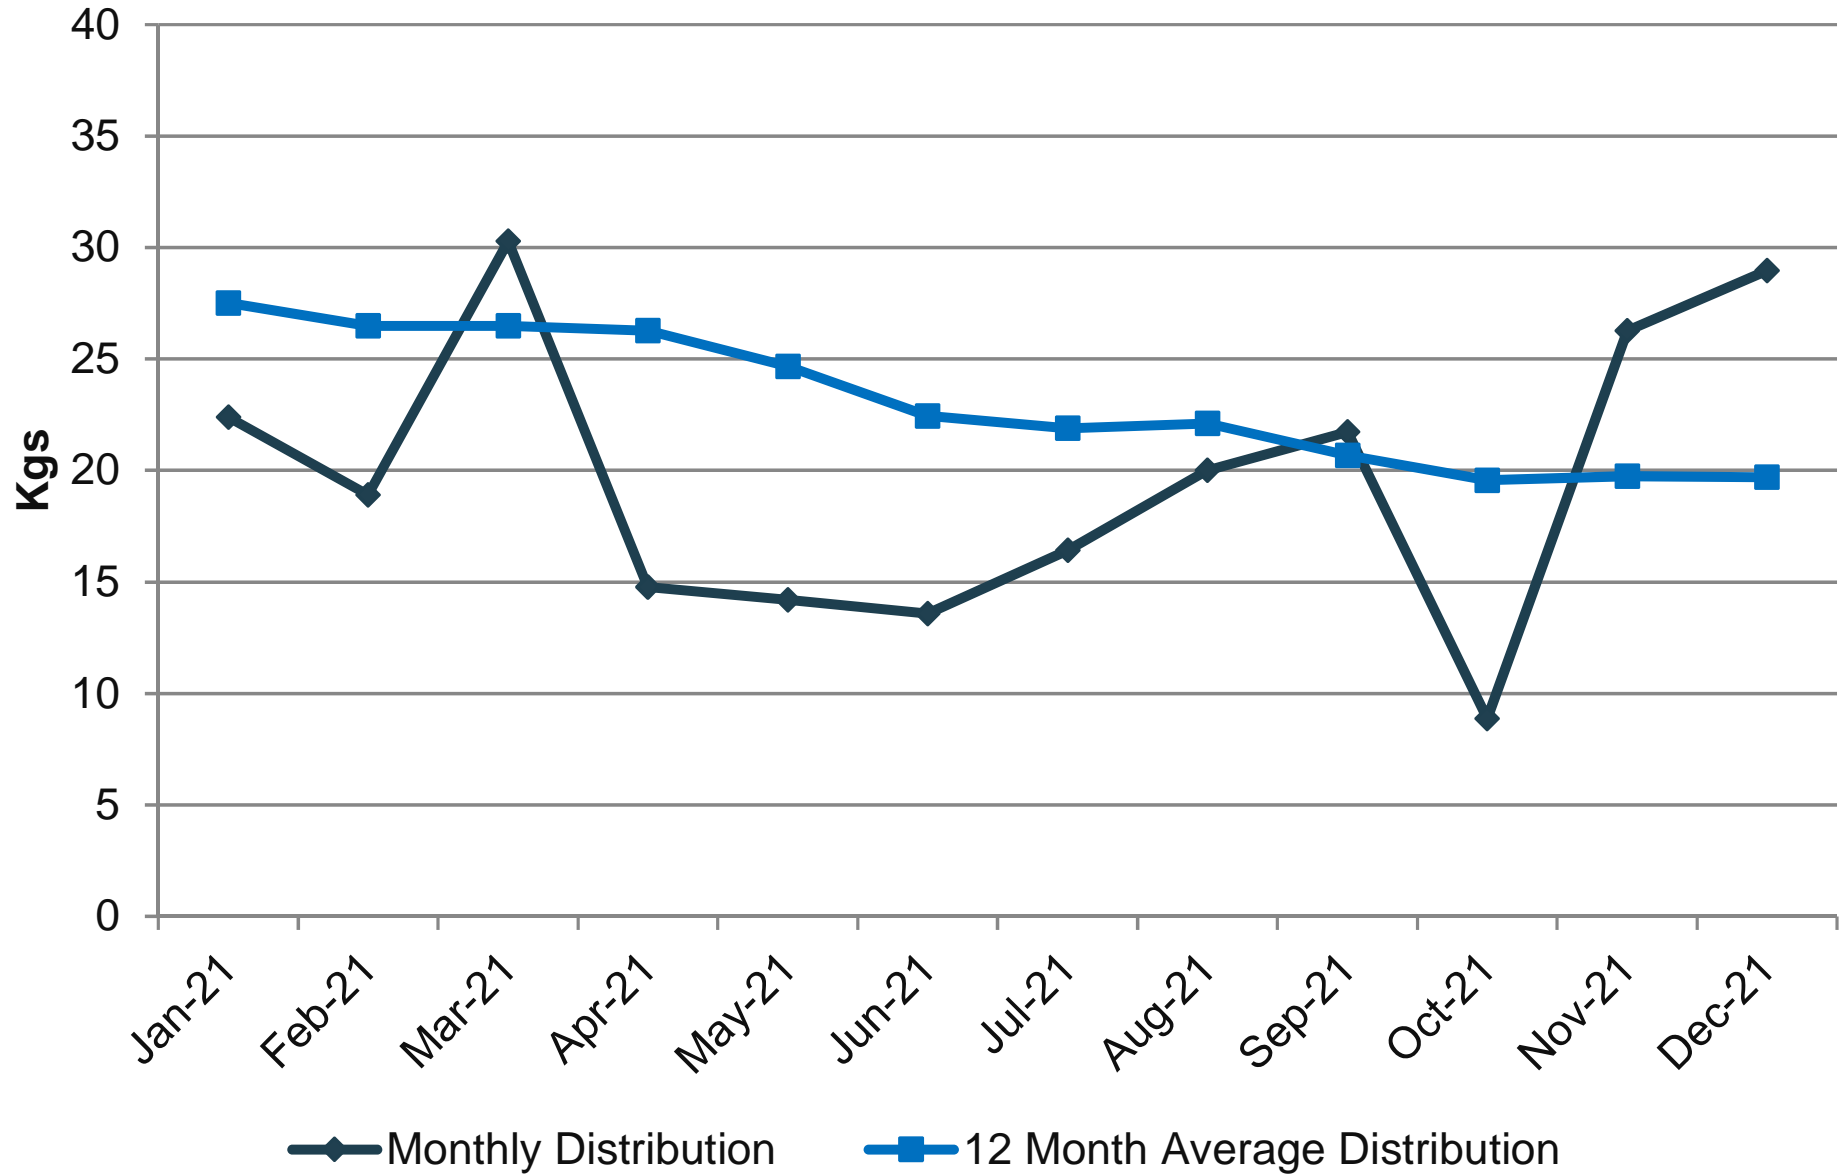

Finland - IVIG

Finland
2021 Monthly Distribution - IVIG

IVIG SUPPLY (Kgs)	Jan-21	Feb-21	Mar-21	Apr-21	May-21	Jun-21	Jul-21	Aug-21	Sep-21	Oct-21	Nov-21	Dec-21
Monthly Distribution	22,4	18,9	30,3	14,8	14,2	13,6	16,4	20,0	21,7	8,9	26,3	29,0