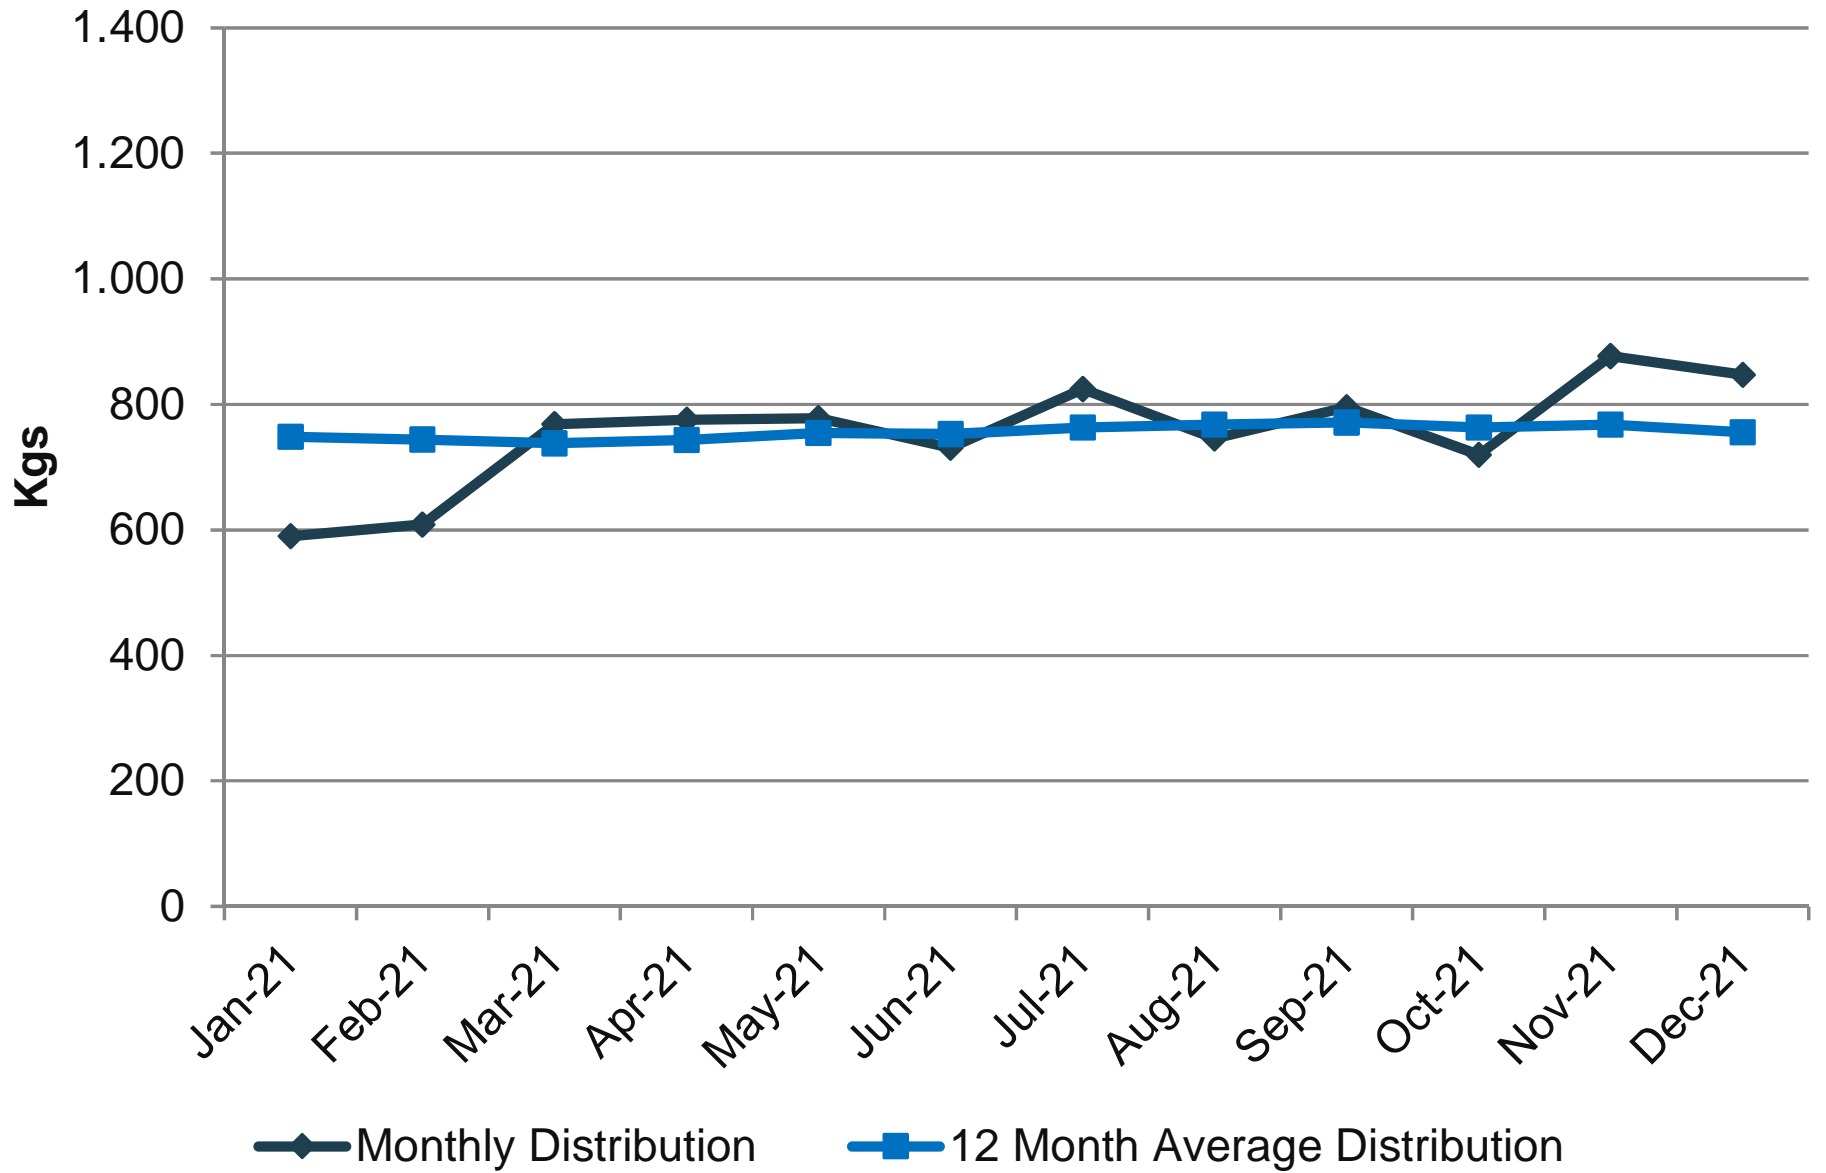

## Germany - IVIG

**Germany**  
**2021 Monthly Distribution - IVIG**

<b>IVIG SUPPLY (Kgs)</b>	<b>Jan-21</b>	<b>Feb-21</b>	<b>Mar-21</b>	<b>Apr-21</b>	<b>May-21</b>	<b>Jun-21</b>	<b>Jul-21</b>	<b>Aug-21</b>	<b>Sep-21</b>	<b>Oct-21</b>	<b>Nov-21</b>	<b>Dec-21</b>
Monthly Distribution	590,0	608,8	768,5	775,3	777,9	730,6	824,9	745,8	795,6	719,8	876,8	847,5