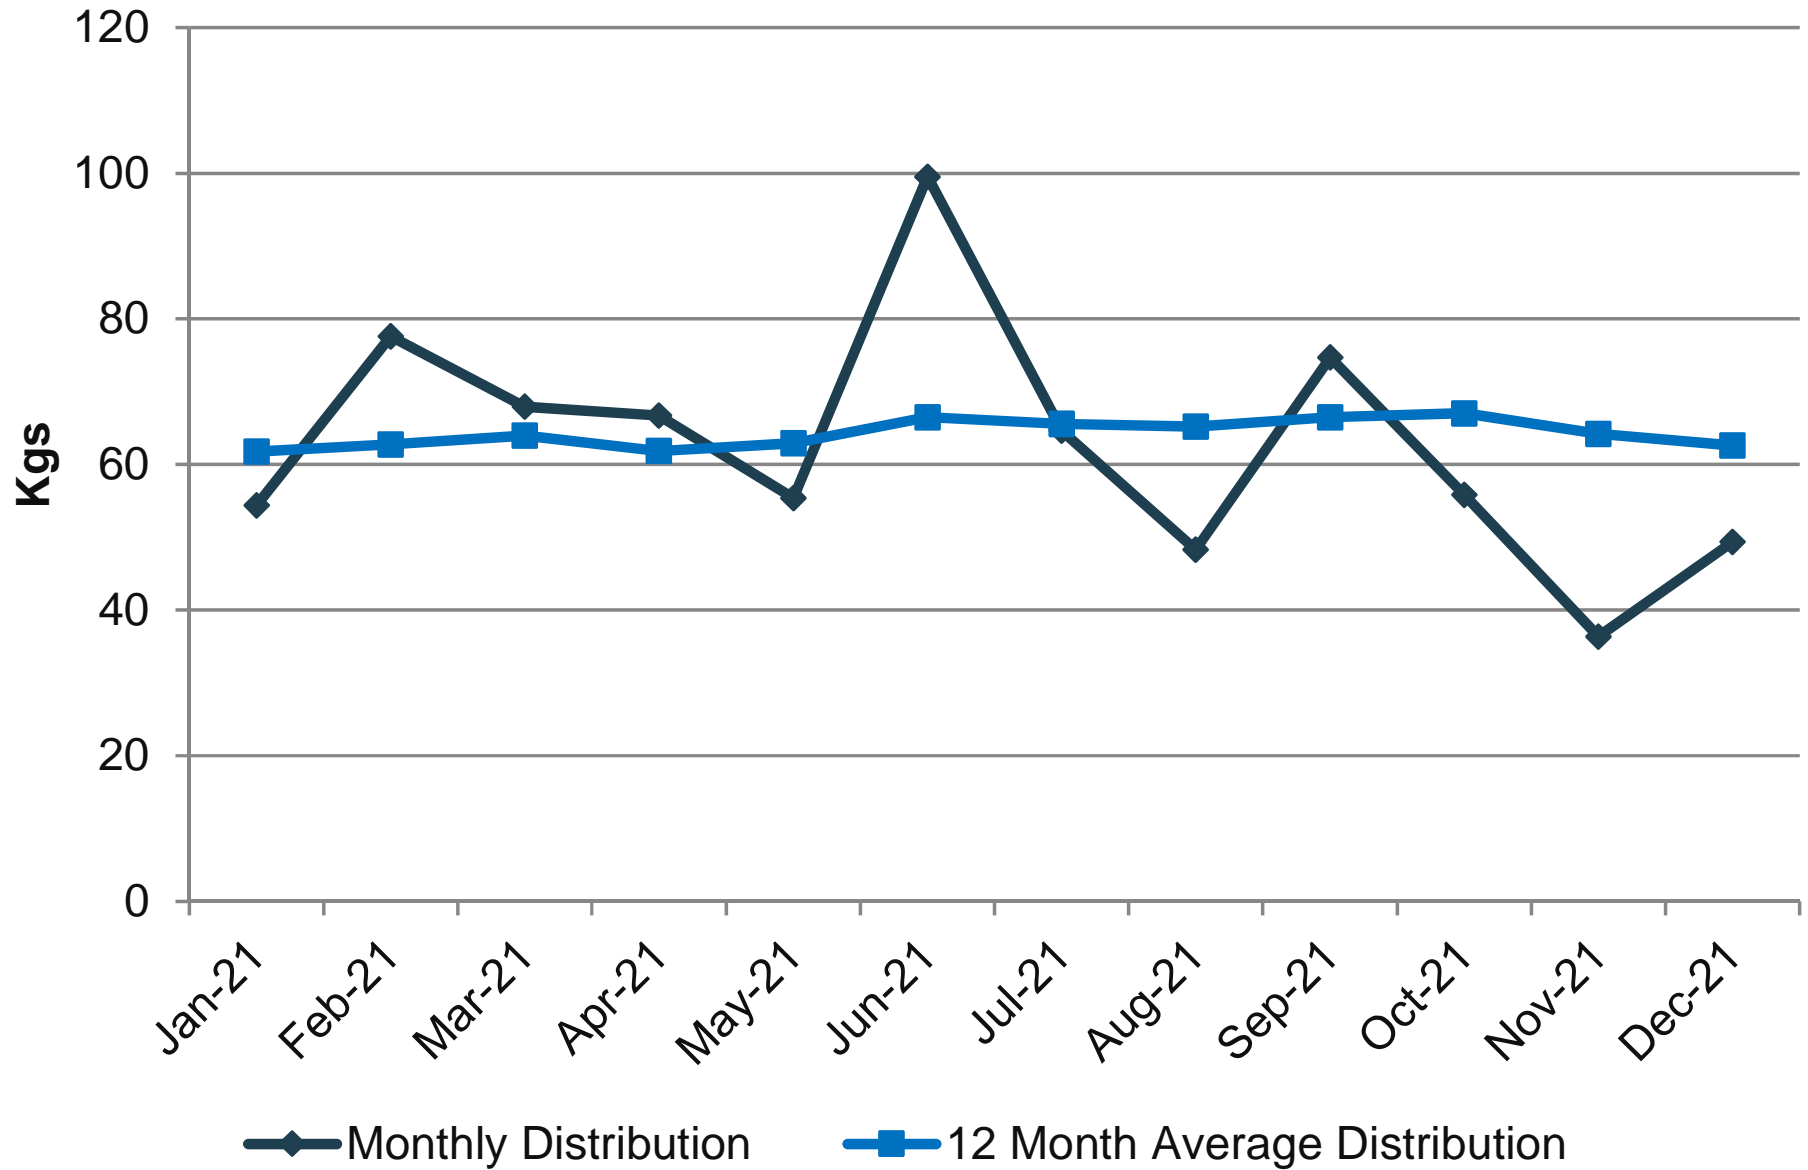

Ireland - IVIG

Ireland
2021 Monthly Distribution - IVIG

| IVIG SUPPLY (Kgs) | Jan-21 | Feb-21 | Mar-21 | Apr-21 | May-21 | Jun-21 | Jul-21 | Aug-21 | Sep-21 | Oct-21 | Nov-21 | Dec-21 |
|--------------------------|---------------|---------------|---------------|---------------|---------------|---------------|---------------|---------------|---------------|---------------|---------------|---------------|
| Monthly Distribution | 54,4 | 77,6 | 68,0 | 66,7 | 55,4 | 99,5 | 64,7 | 48,3 | 74,7 | 55,9 | 36,4 | 49,4 |