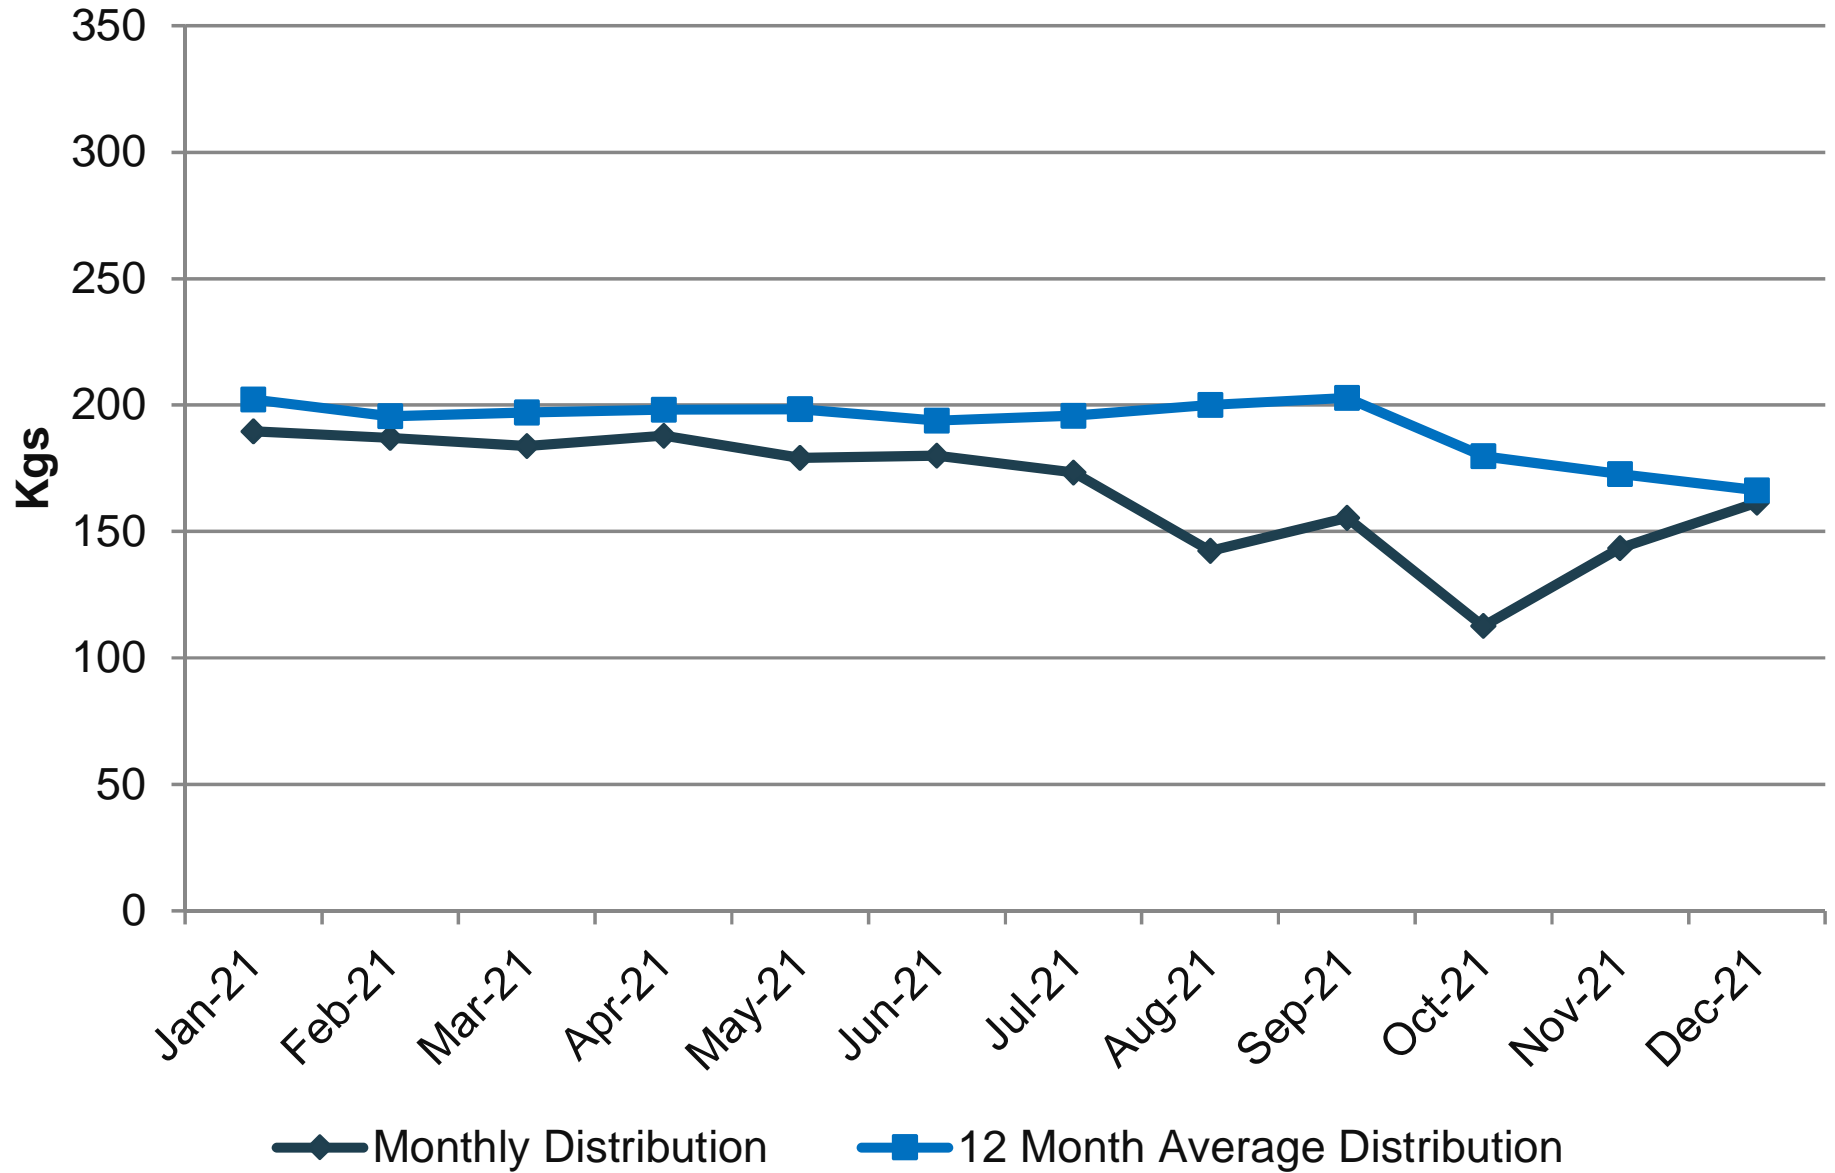

Italy - IVIG

Italy
2021 Monthly Distribution - IVIG

IVIG SUPPLY (Kgs)	Jan-21	Feb-21	Mar-21	Apr-21	May-21	Jun-21	Jul-21	Aug-21	Sep-21	Oct-21	Nov-21	Dec-21
Monthly Distribution	189,6	187,0	183,8	187,9	179,0	180,0	173,4	142,5	155,5	112,6	143,4	161,4