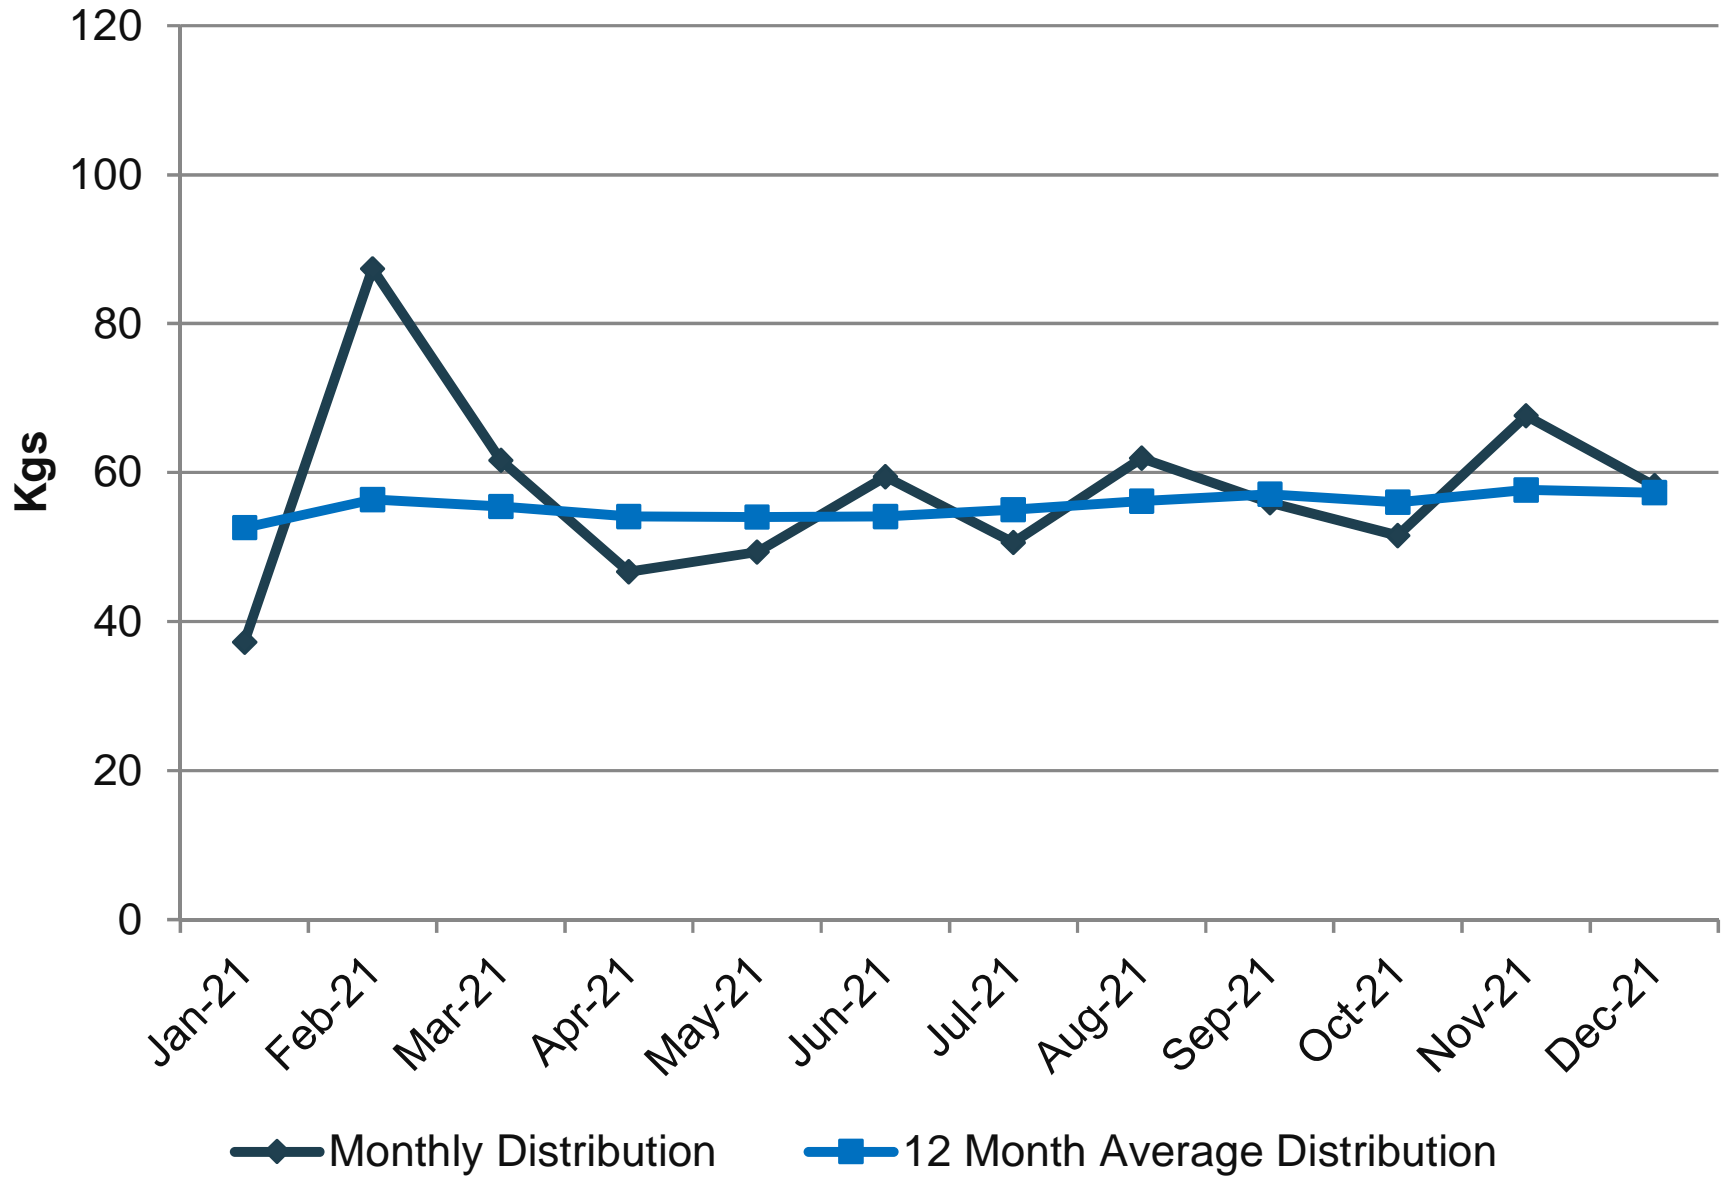

## Norway - IVIG

**Norway**  
**2021 Monthly Distribution - IVIG**

<b>IVIG SUPPLY (Kgs)</b>	<b>Jan-21</b>	<b>Feb-21</b>	<b>Mar-21</b>	<b>Apr-21</b>	<b>May-21</b>	<b>Jun-21</b>	<b>Jul-21</b>	<b>Aug-21</b>	<b>Sep-21</b>	<b>Oct-21</b>	<b>Nov-21</b>	<b>Dec-21</b>
Monthly Distribution	37,3	87,4	61,6	46,7	49,4	59,4	50,6	62,0	56,0	51,6	67,7	58,2