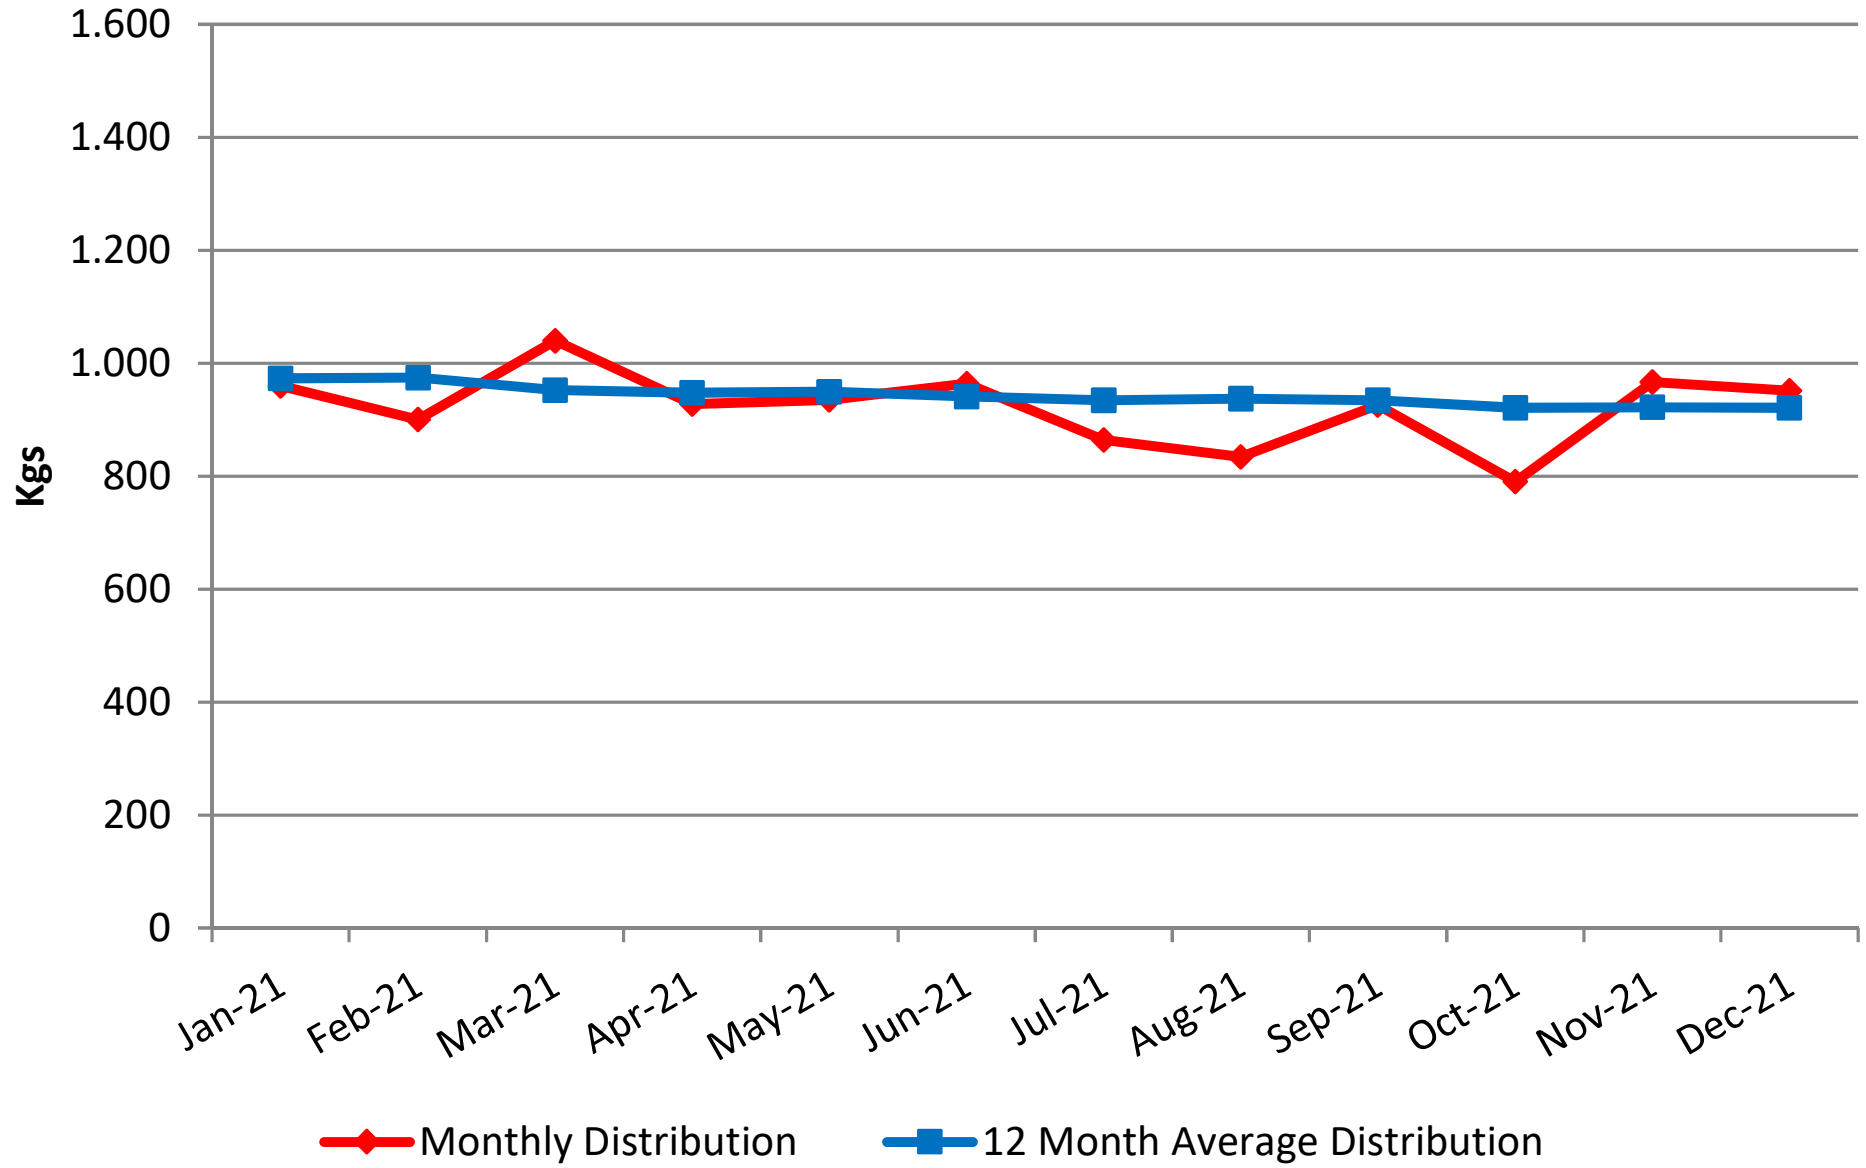

### EU Total - SCIM

### 2021 Monthly Distribution - SCIM

SCIM (Kgs)	Jan-21	Feb-21	Mar-21	Apr-21	May-21	Jun-21	Jul-21	Aug-21	Sep-21	Oct-21	Nov-21	Dec-21
Monthly Distribution	959,6	899,8	1.039,9	928,1	934,9	963,8	863,7	834,0	925,3	790,0	966,6	951,5