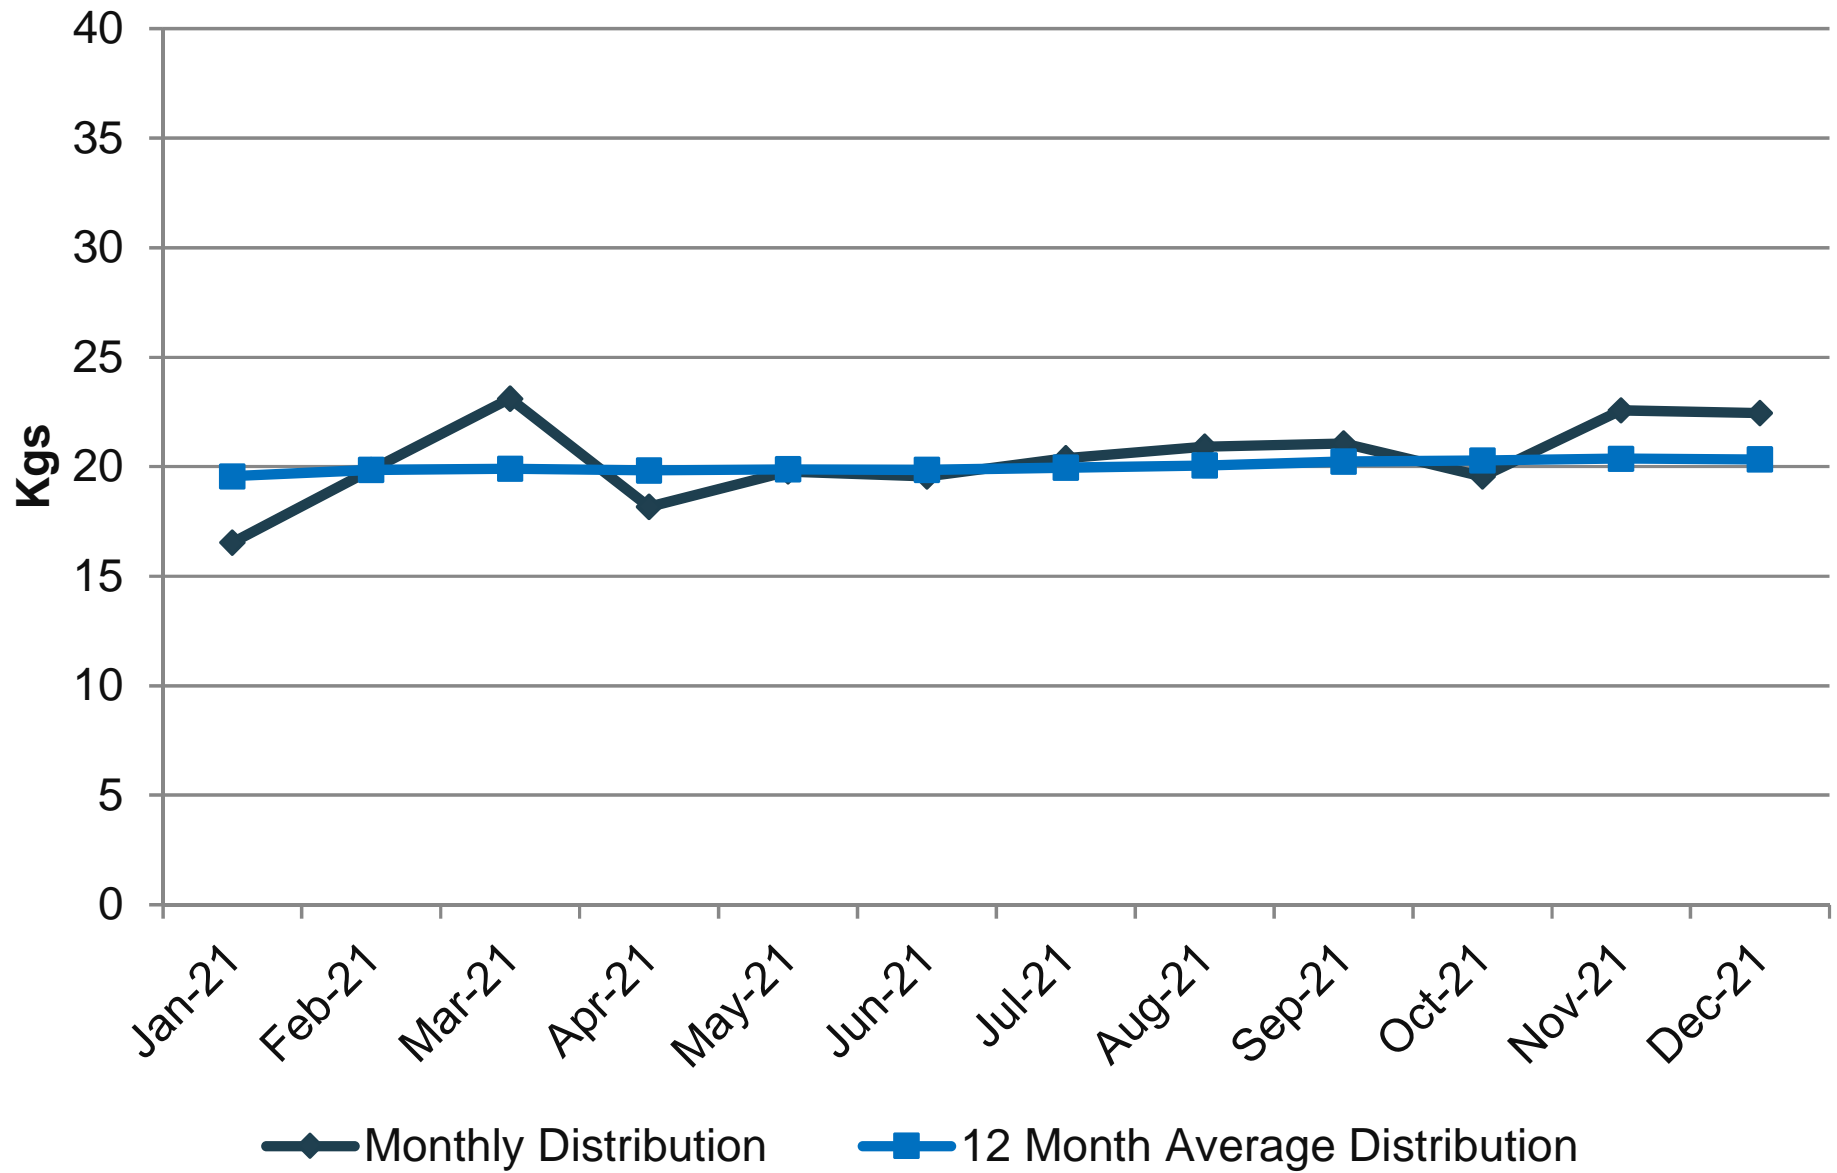

Finland - SC/IM IG

Finland
2021 Monthly Distribution - SC/IM IG

SC/IM IG SUPPLY (Kgs)	Jan-21	Feb-21	Mar-21	Apr-21	May-21	Jun-21	Jul-21	Aug-21	Sep-21	Oct-21	Nov-21	Dec-21
Monthly Distribution	16,5	19,9	23,1	18,2	19,8	19,6	20,4	20,9	21,1	19,5	22,6	22,4