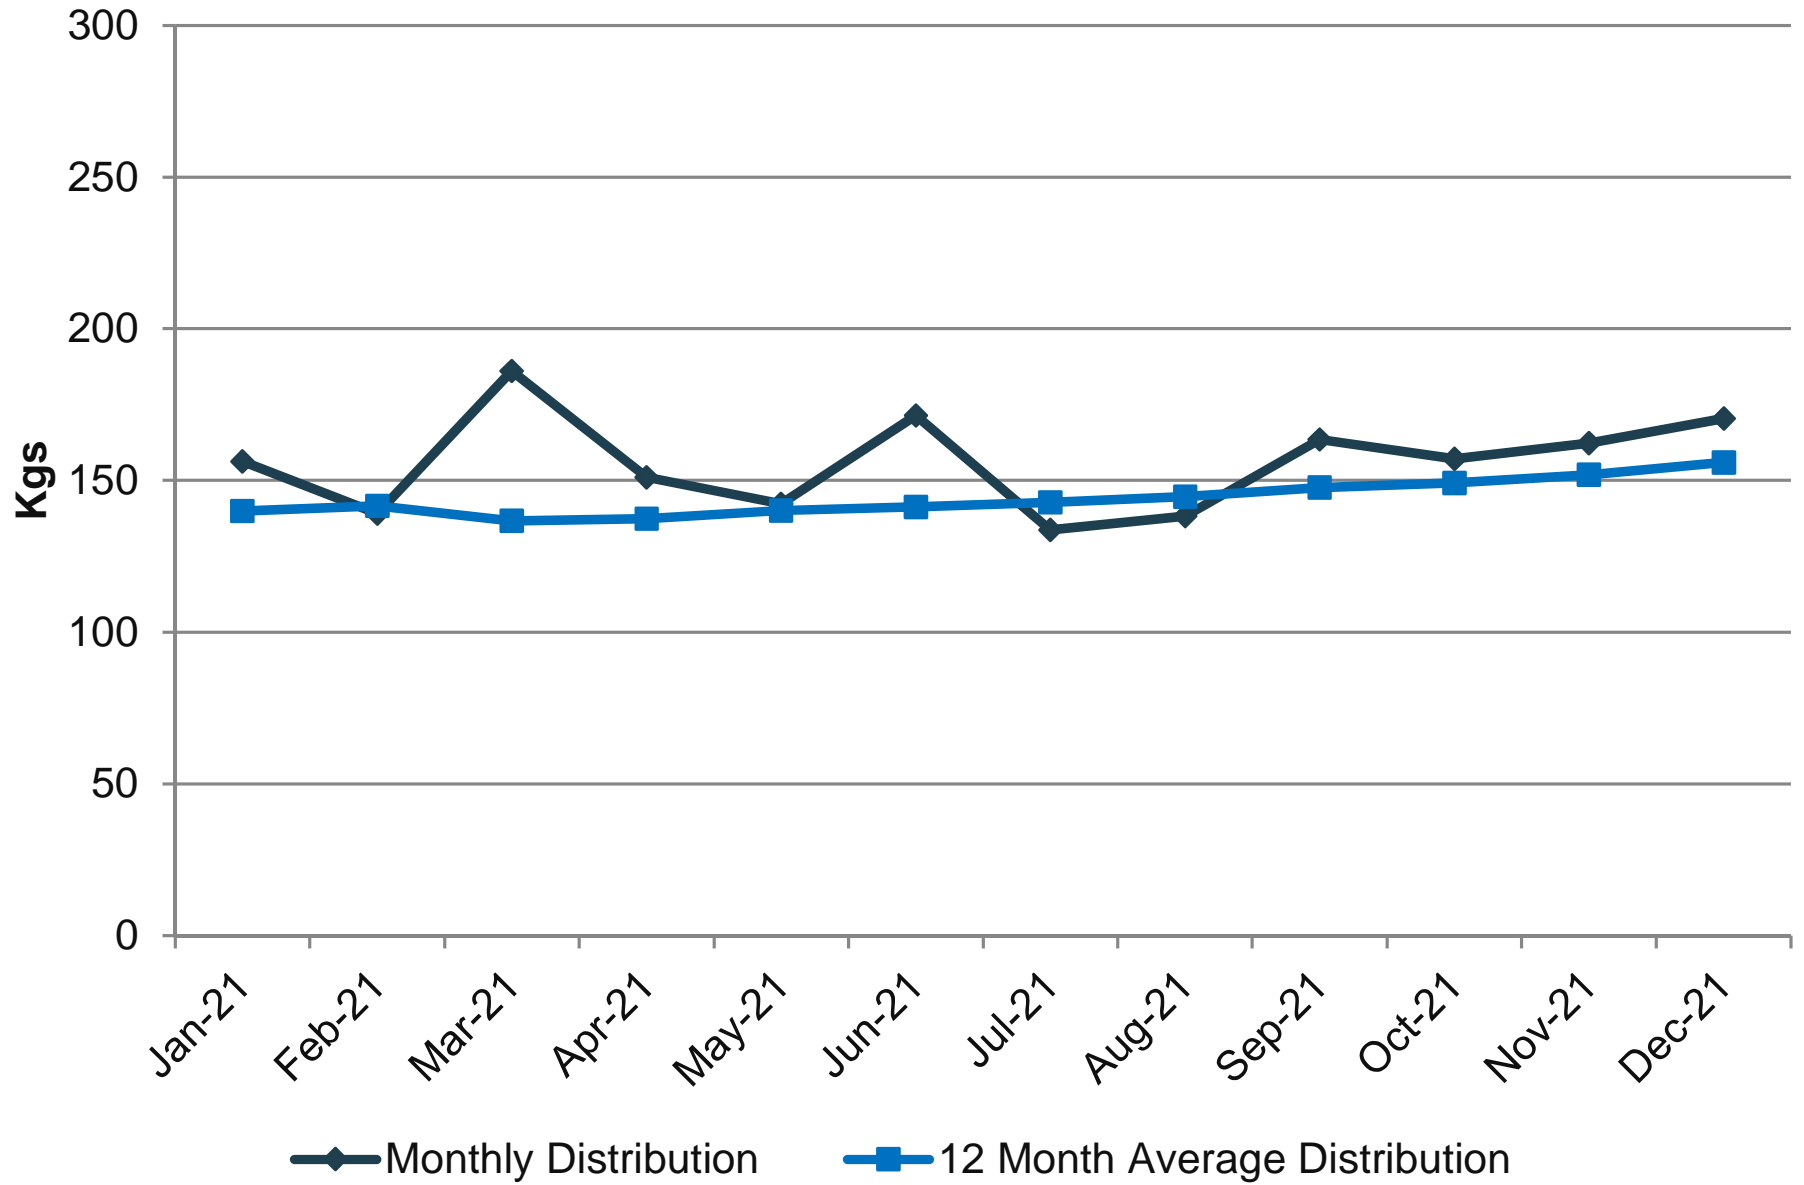

Germany - SC/IM IG

Germany
2021 Monthly Distribution - SC/IM IG

| SC/IM IG SUPPLY (Kgs) | Jan-21 | Feb-21 | Mar-21 | Apr-21 | May-21 | Jun-21 | Jul-21 | Aug-21 | Sep-21 | Oct-21 | Nov-21 | Dec-21 |
|------------------------------|---------------|---------------|---------------|---------------|---------------|---------------|---------------|---------------|---------------|---------------|---------------|---------------|
| Monthly Distribution | 156,3 | 139,2 | 186,1 | 151,1 | 142,2 | 171,4 | 133,7 | 138,2 | 163,5 | 157,1 | 162,4 | 170,5 |