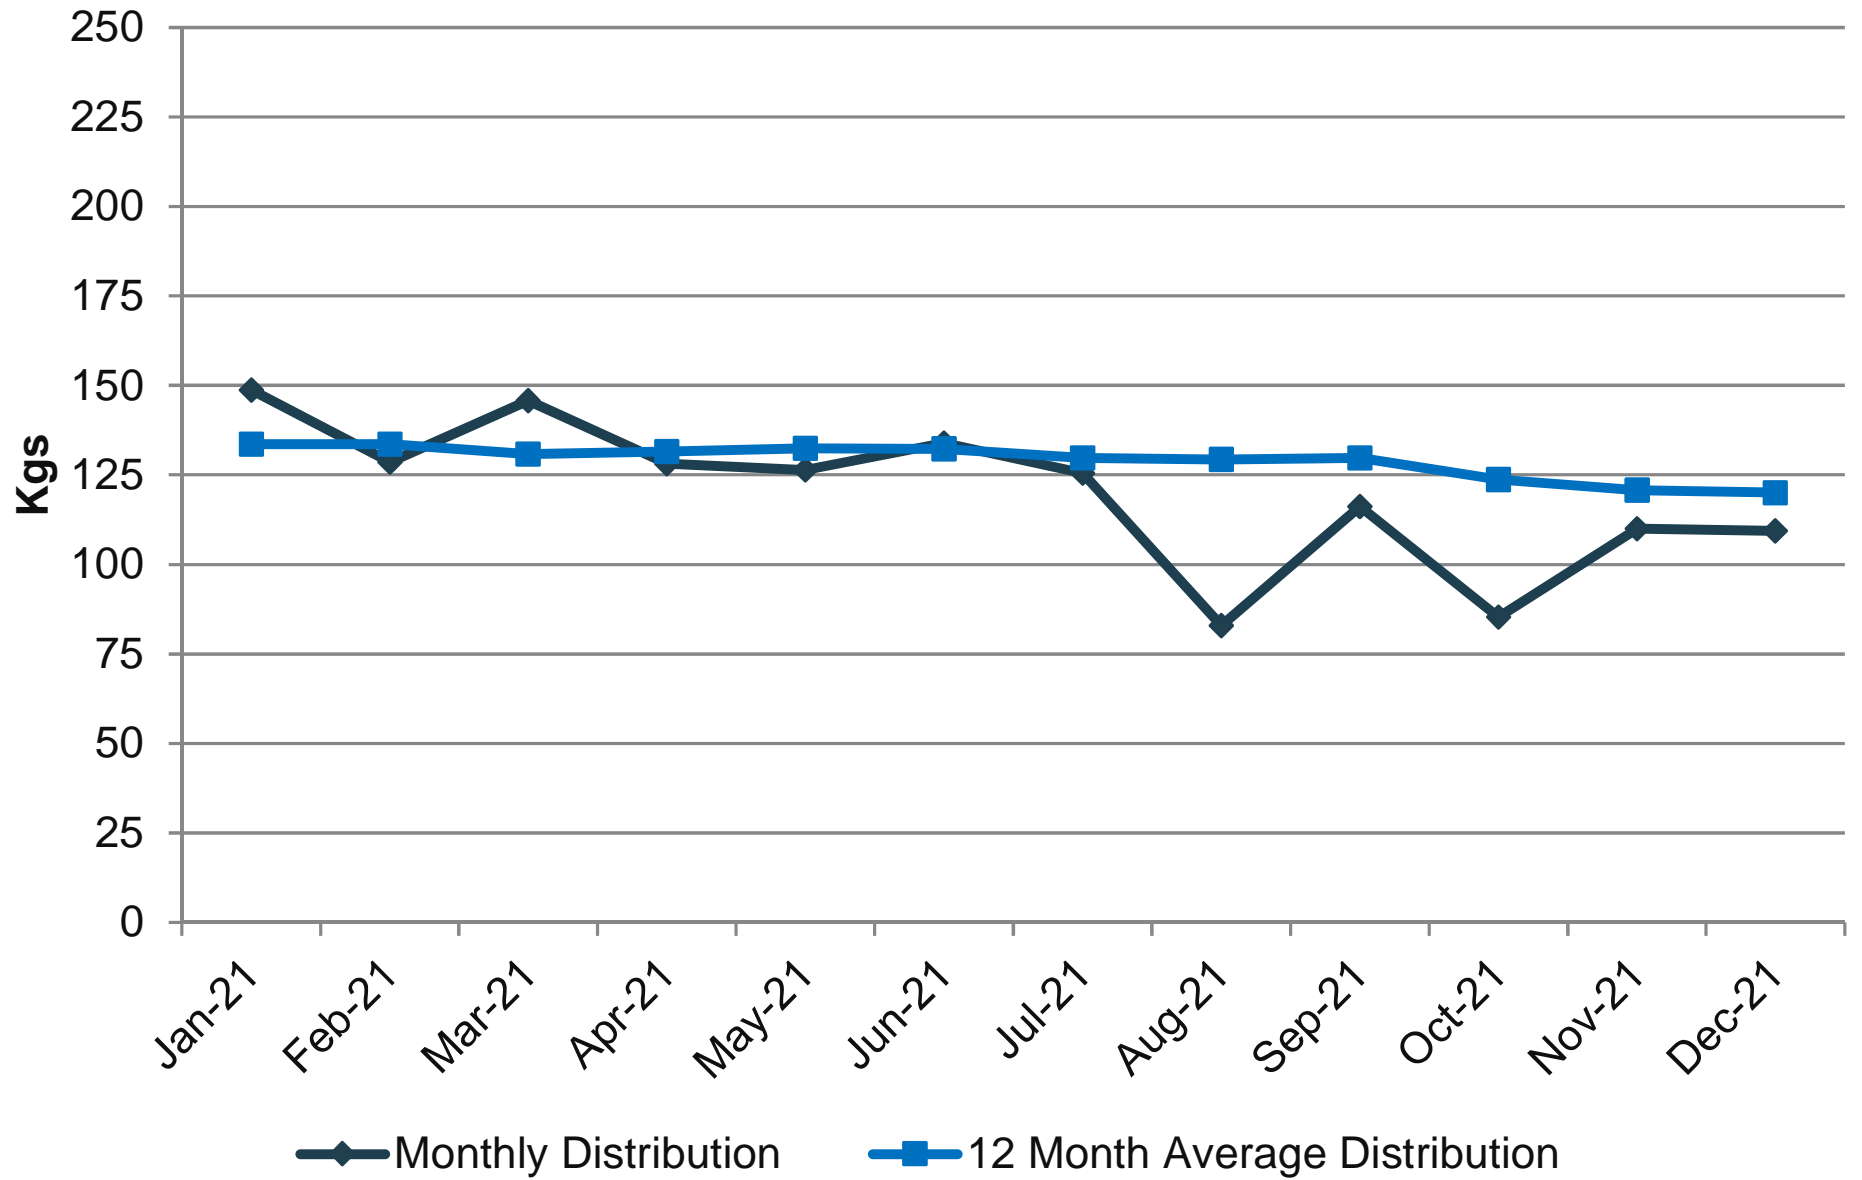

## Italy - SC/IM IG

**Italy**  
**2021 Monthly Distribution - SC/IM IG**

<b>SC/IM IG SUPPLY (Kgs)</b>	<b>Jan-21</b>	<b>Feb-21</b>	<b>Mar-21</b>	<b>Apr-21</b>	<b>May-21</b>	<b>Jun-21</b>	<b>Jul-21</b>	<b>Aug-21</b>	<b>Sep-21</b>	<b>Oct-21</b>	<b>Nov-21</b>	<b>Dec-21</b>
Monthly Distribution	148,8	128,7	145,8	128,2	126,4	134,0	125,6	82,9	116,2	85,2	110,0	109,4