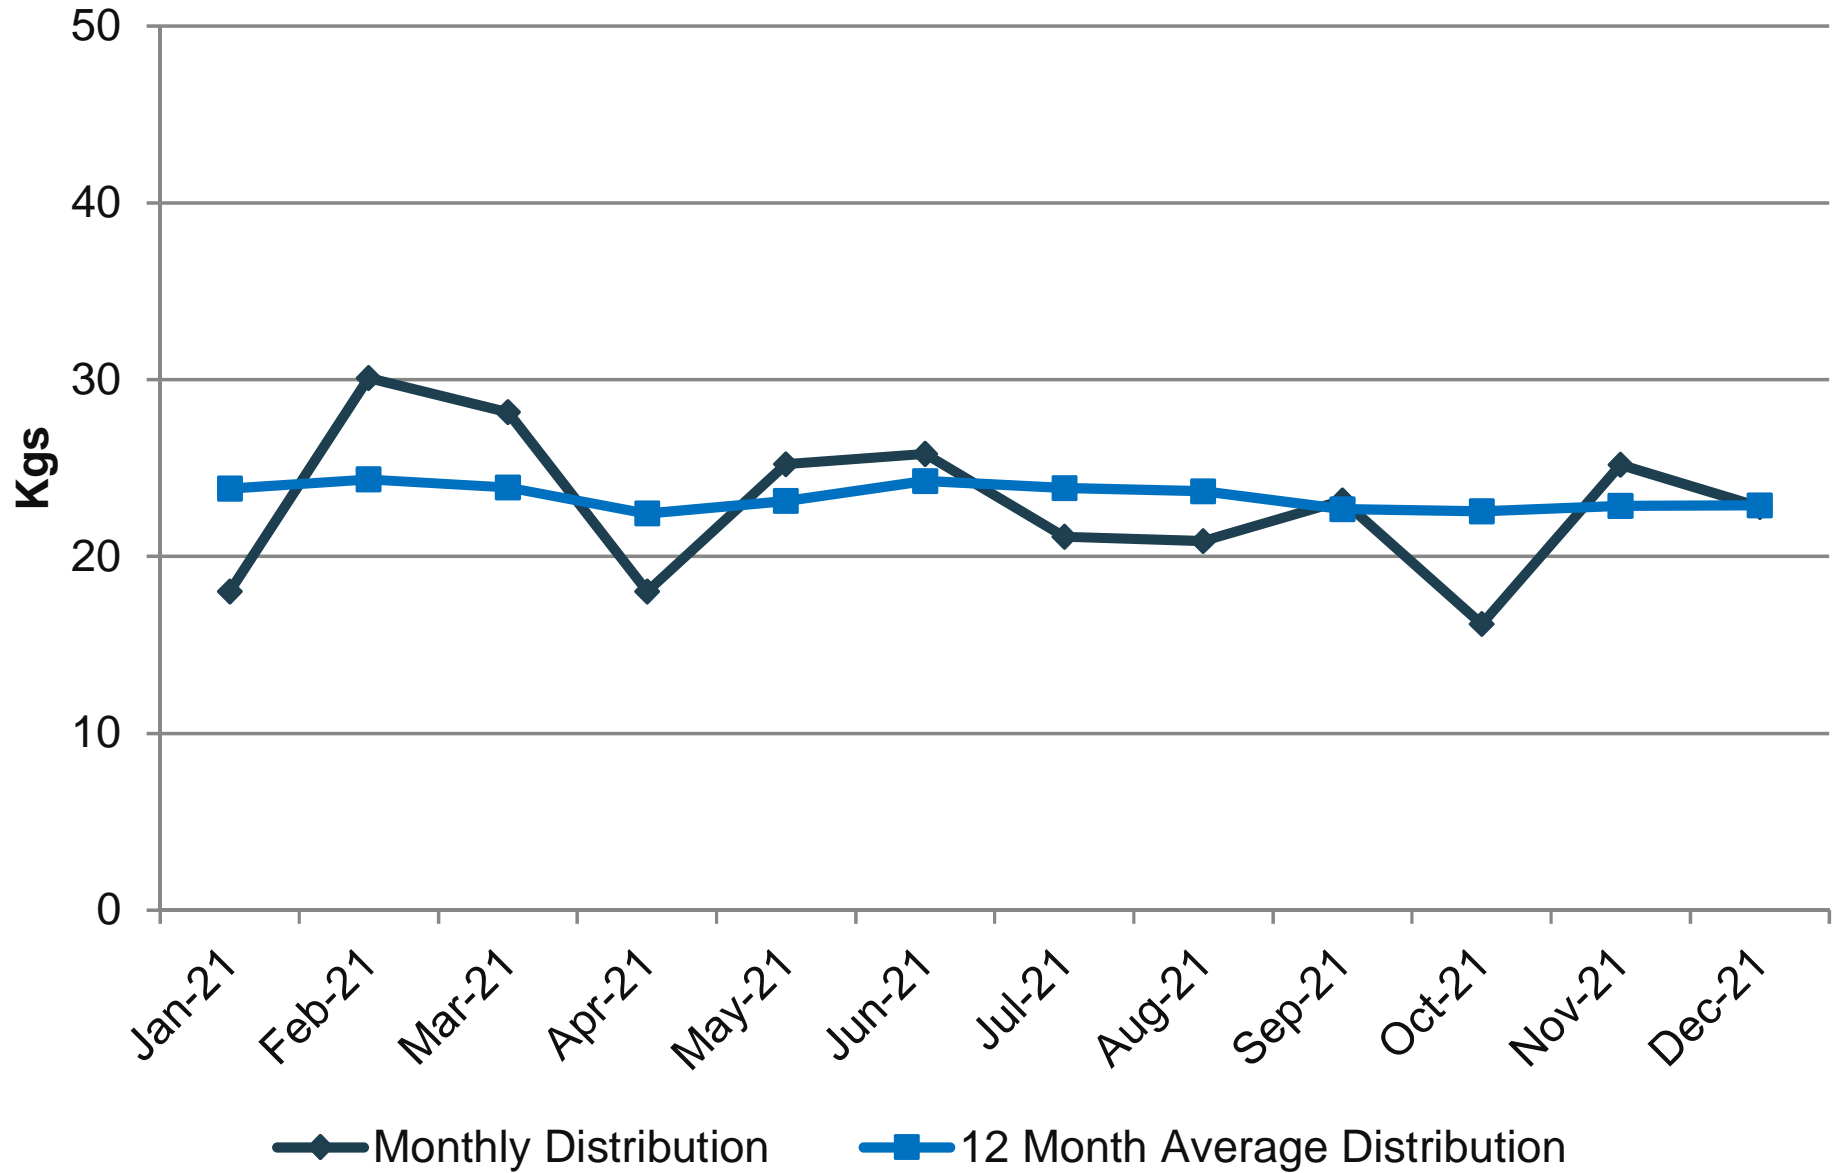

## Norway - SC/IM IG

**Norway**  
**2021 Monthly Distribution - SC/IM IG**

<b>SC/IM IG SUPPLY (Kgs)</b>	<b>Jan-21</b>	<b>Feb-21</b>	<b>Mar-21</b>	<b>Apr-21</b>	<b>May-21</b>	<b>Jun-21</b>	<b>Jul-21</b>	<b>Aug-21</b>	<b>Sep-21</b>	<b>Oct-21</b>	<b>Nov-21</b>	<b>Dec-21</b>
Monthly Distribution	18,0	30,1	28,2	18,0	25,2	25,8	21,1	20,9	23,2	16,2	25,2	22,8