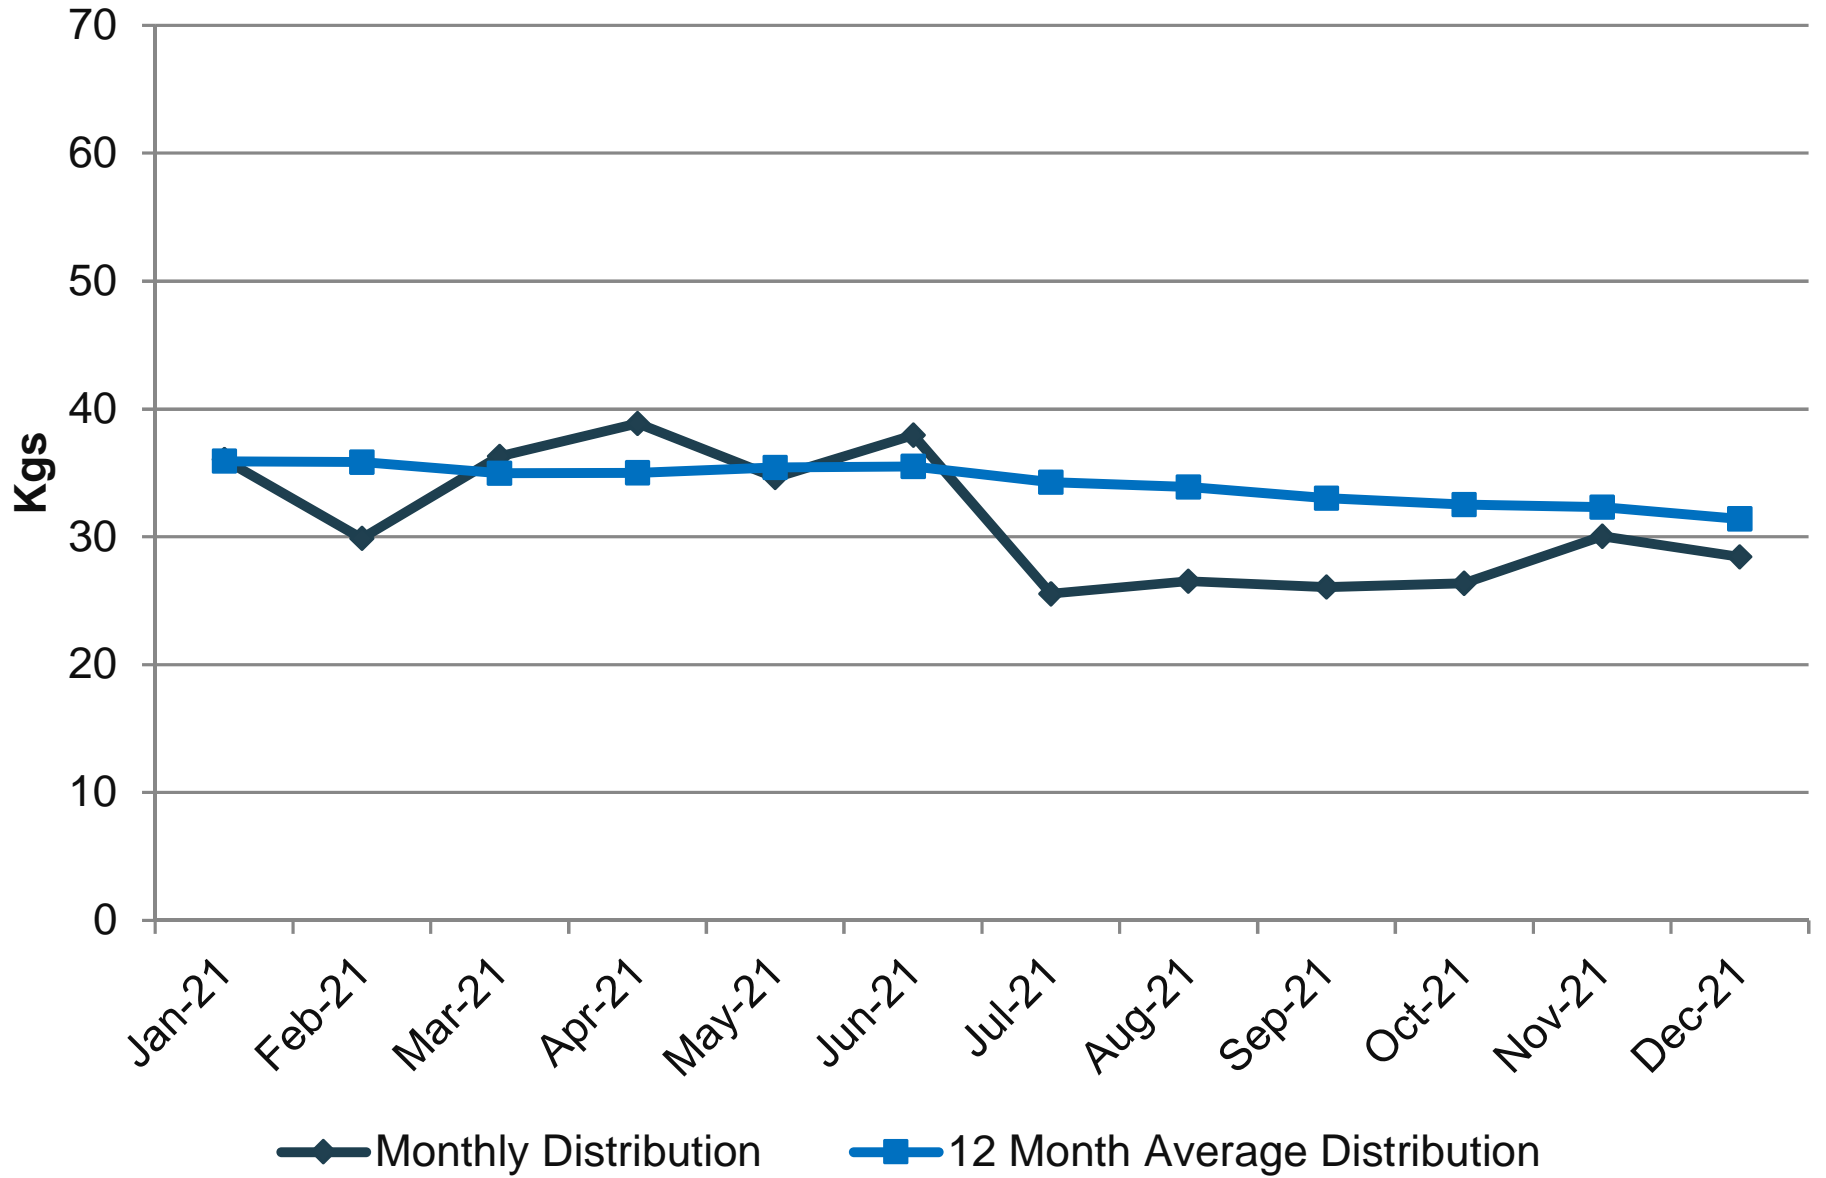

## Spain - SC/IM IG

**Spain**  
**2021 Monthly Distribution - SC/IM IG**

<b>SC/IM IG SUPPLY (Kgs)</b>	<b>Jan-21</b>	<b>Feb-21</b>	<b>Mar-21</b>	<b>Apr-21</b>	<b>May-21</b>	<b>Jun-21</b>	<b>Jul-21</b>	<b>Aug-21</b>	<b>Sep-21</b>	<b>Oct-21</b>	<b>Nov-21</b>	<b>Dec-21</b>
Monthly Distribution	36,1	29,9	36,3	38,9	34,6	38,0	25,6	26,6	26,1	26,4	30,1	28,4