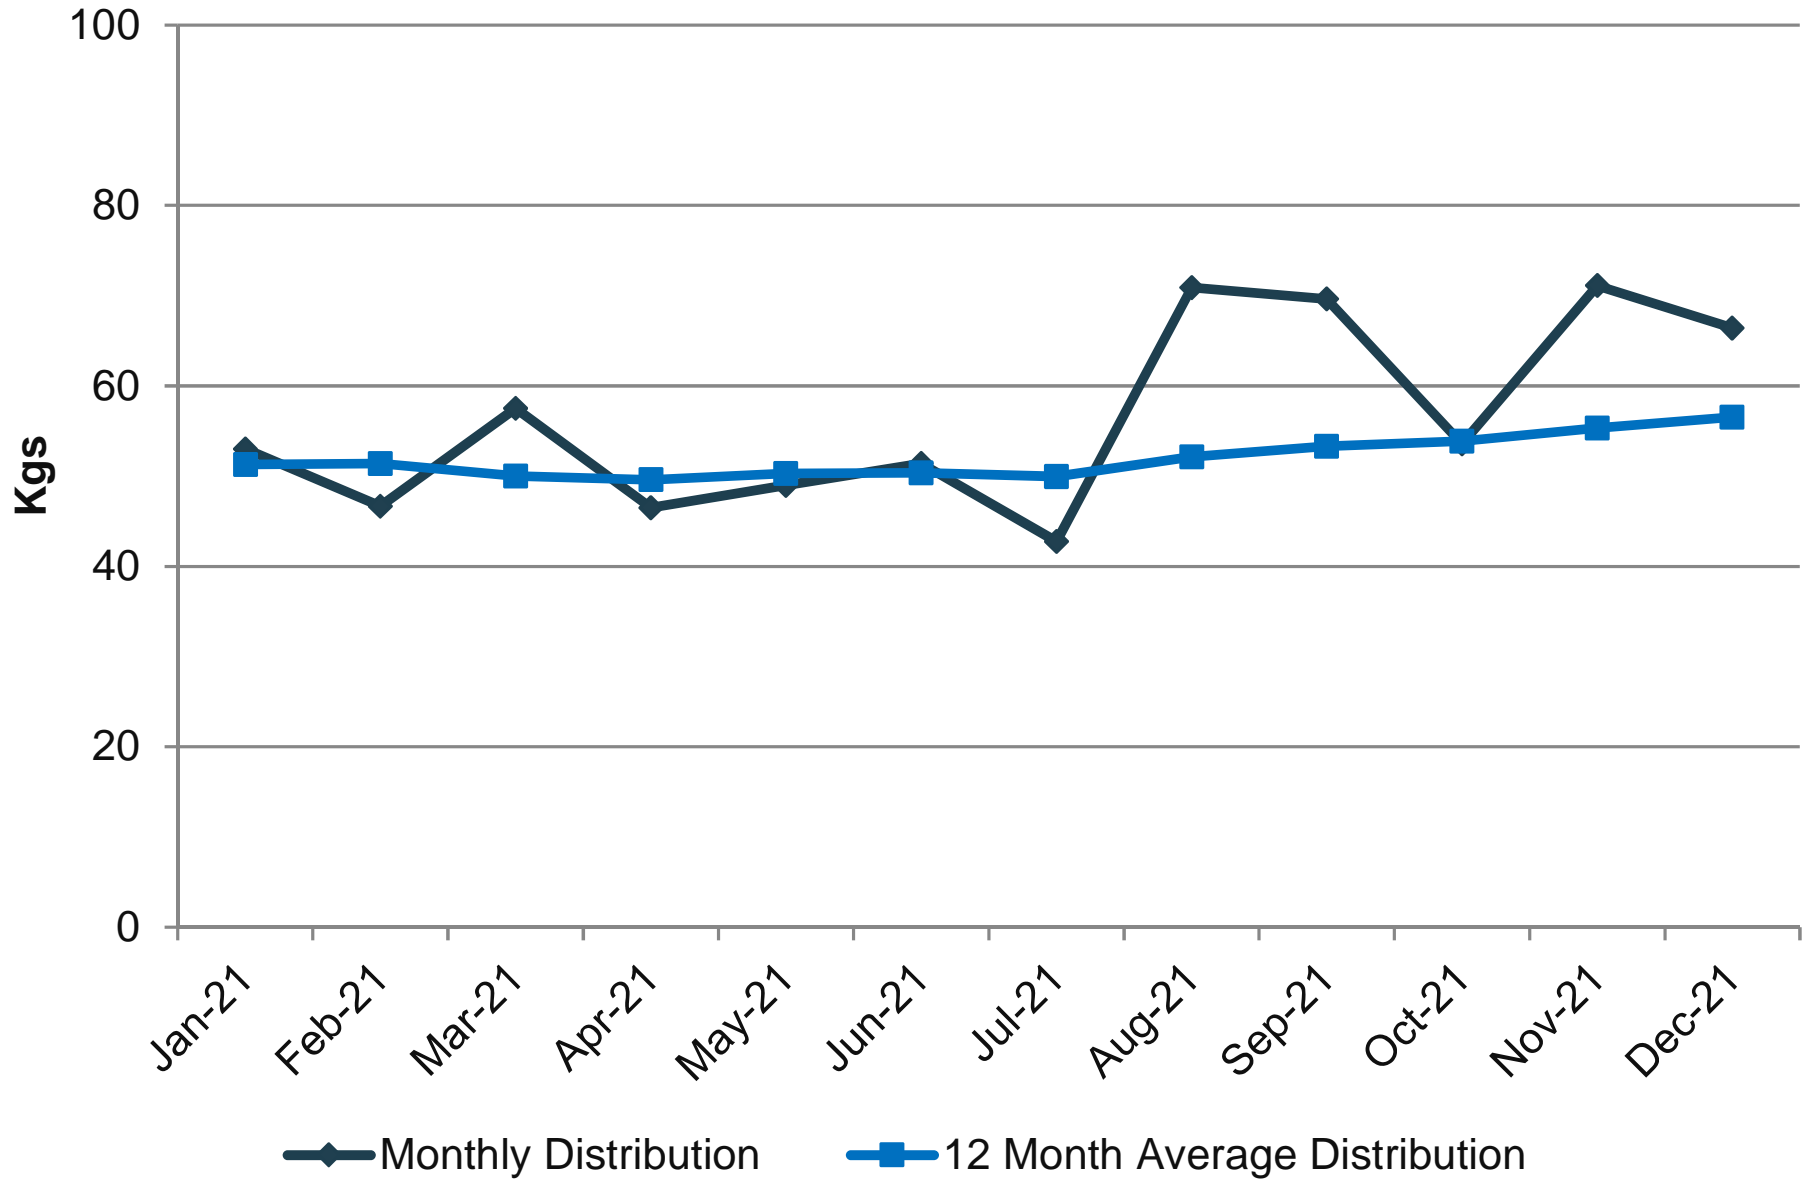

Sweden - SC/IM IG

Sweden
2021 Monthly Distribution - SC/IM IG

SC/IM IG SUPPLY (Kgs)	Jan-21	Feb-21	Mar-21	Apr-21	May-21	Jun-21	Jul-21	Aug-21	Sep-21	Oct-21	Nov-21	Dec-21
Monthly Distribution	53,0	46,7	57,5	46,5	49,0	51,4	42,8	70,9	69,6	53,6	71,1	66,4