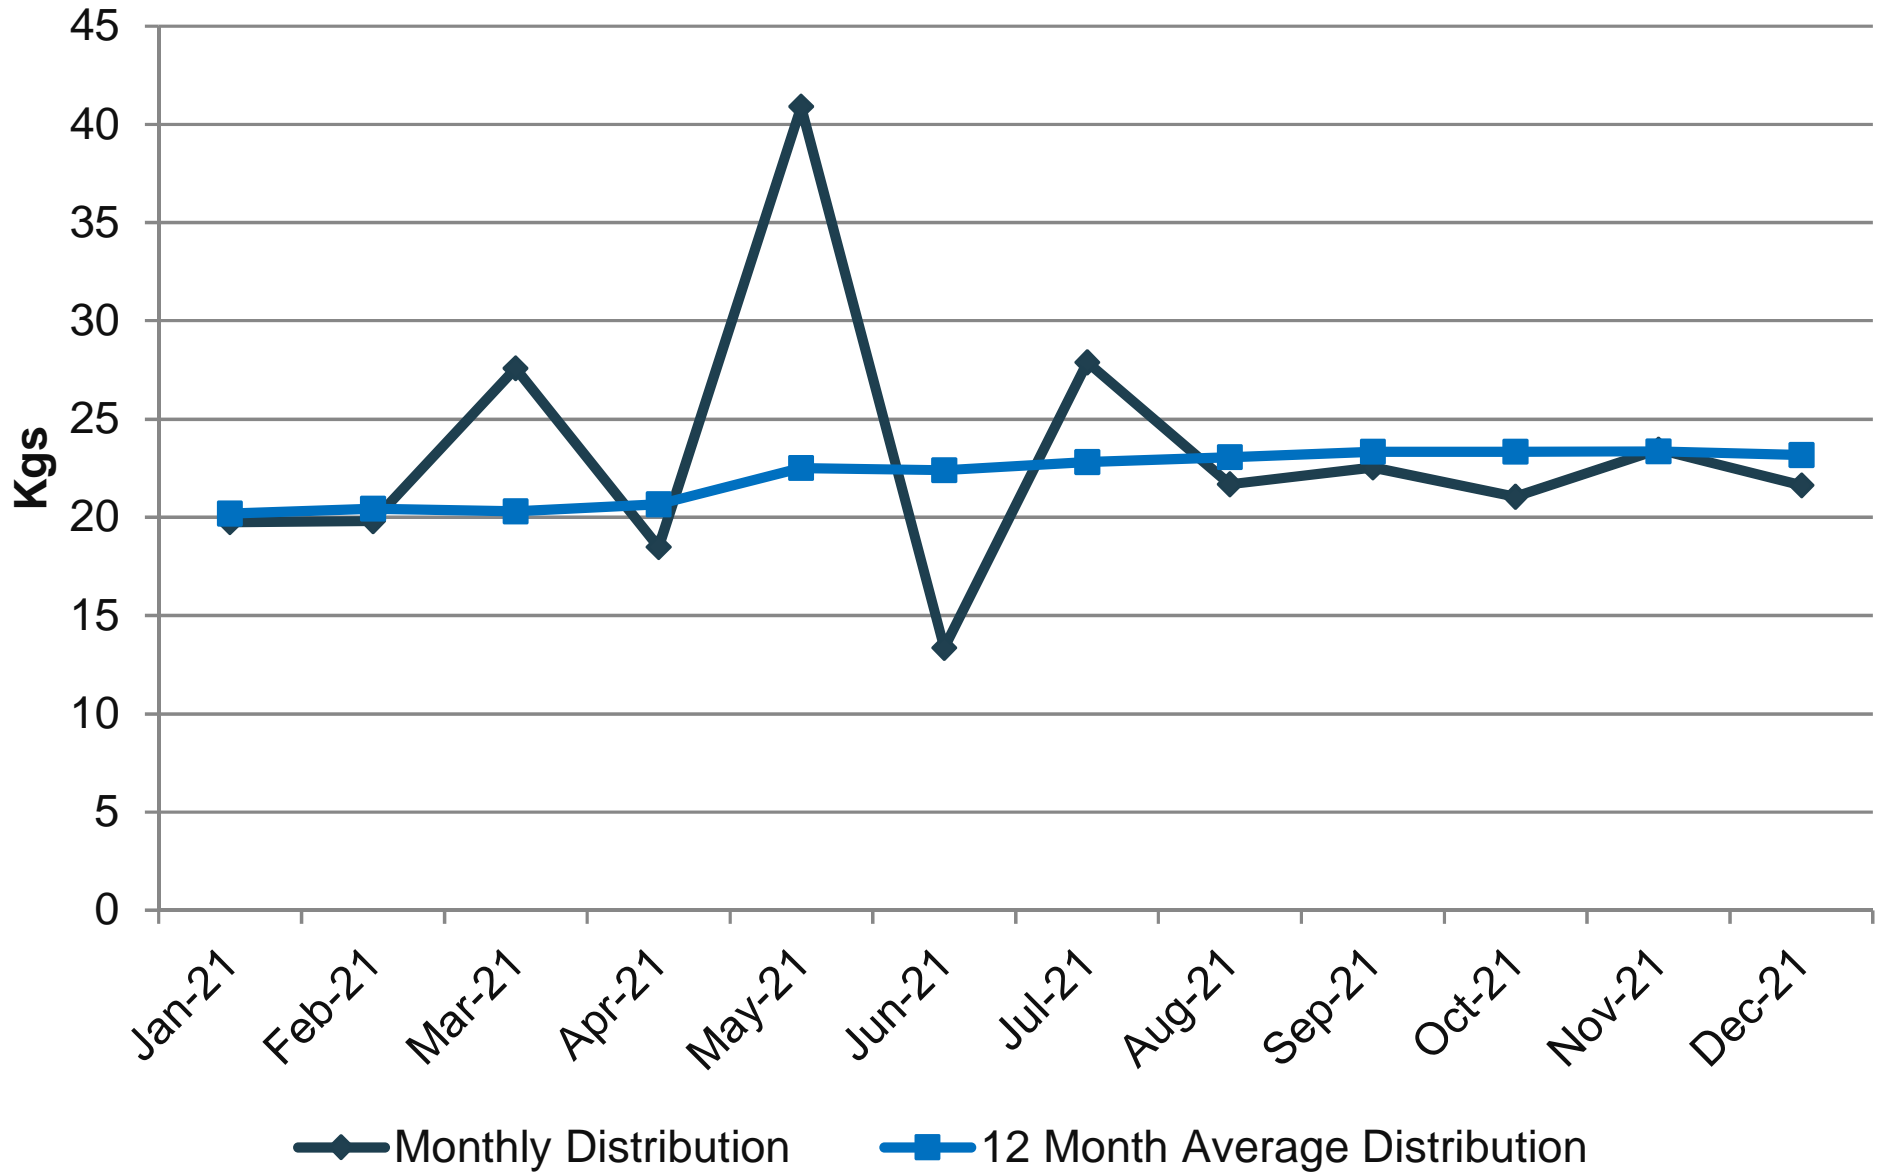

Switzerland - SC/IM IG

Switzerland
2021 Monthly Distribution - SC/IM IG

SC/IM IG SUPPLY (Kgs)	Jan-21	Feb-21	Mar-21	Apr-21	May-21	Jun-21	Jul-21	Aug-21	Sep-21	Oct-21	Nov-21	Dec-21
Monthly Distribution	19,8	19,8	27,6	18,5	40,9	13,4	27,9	21,7	22,5	21,0	23,5	21,6