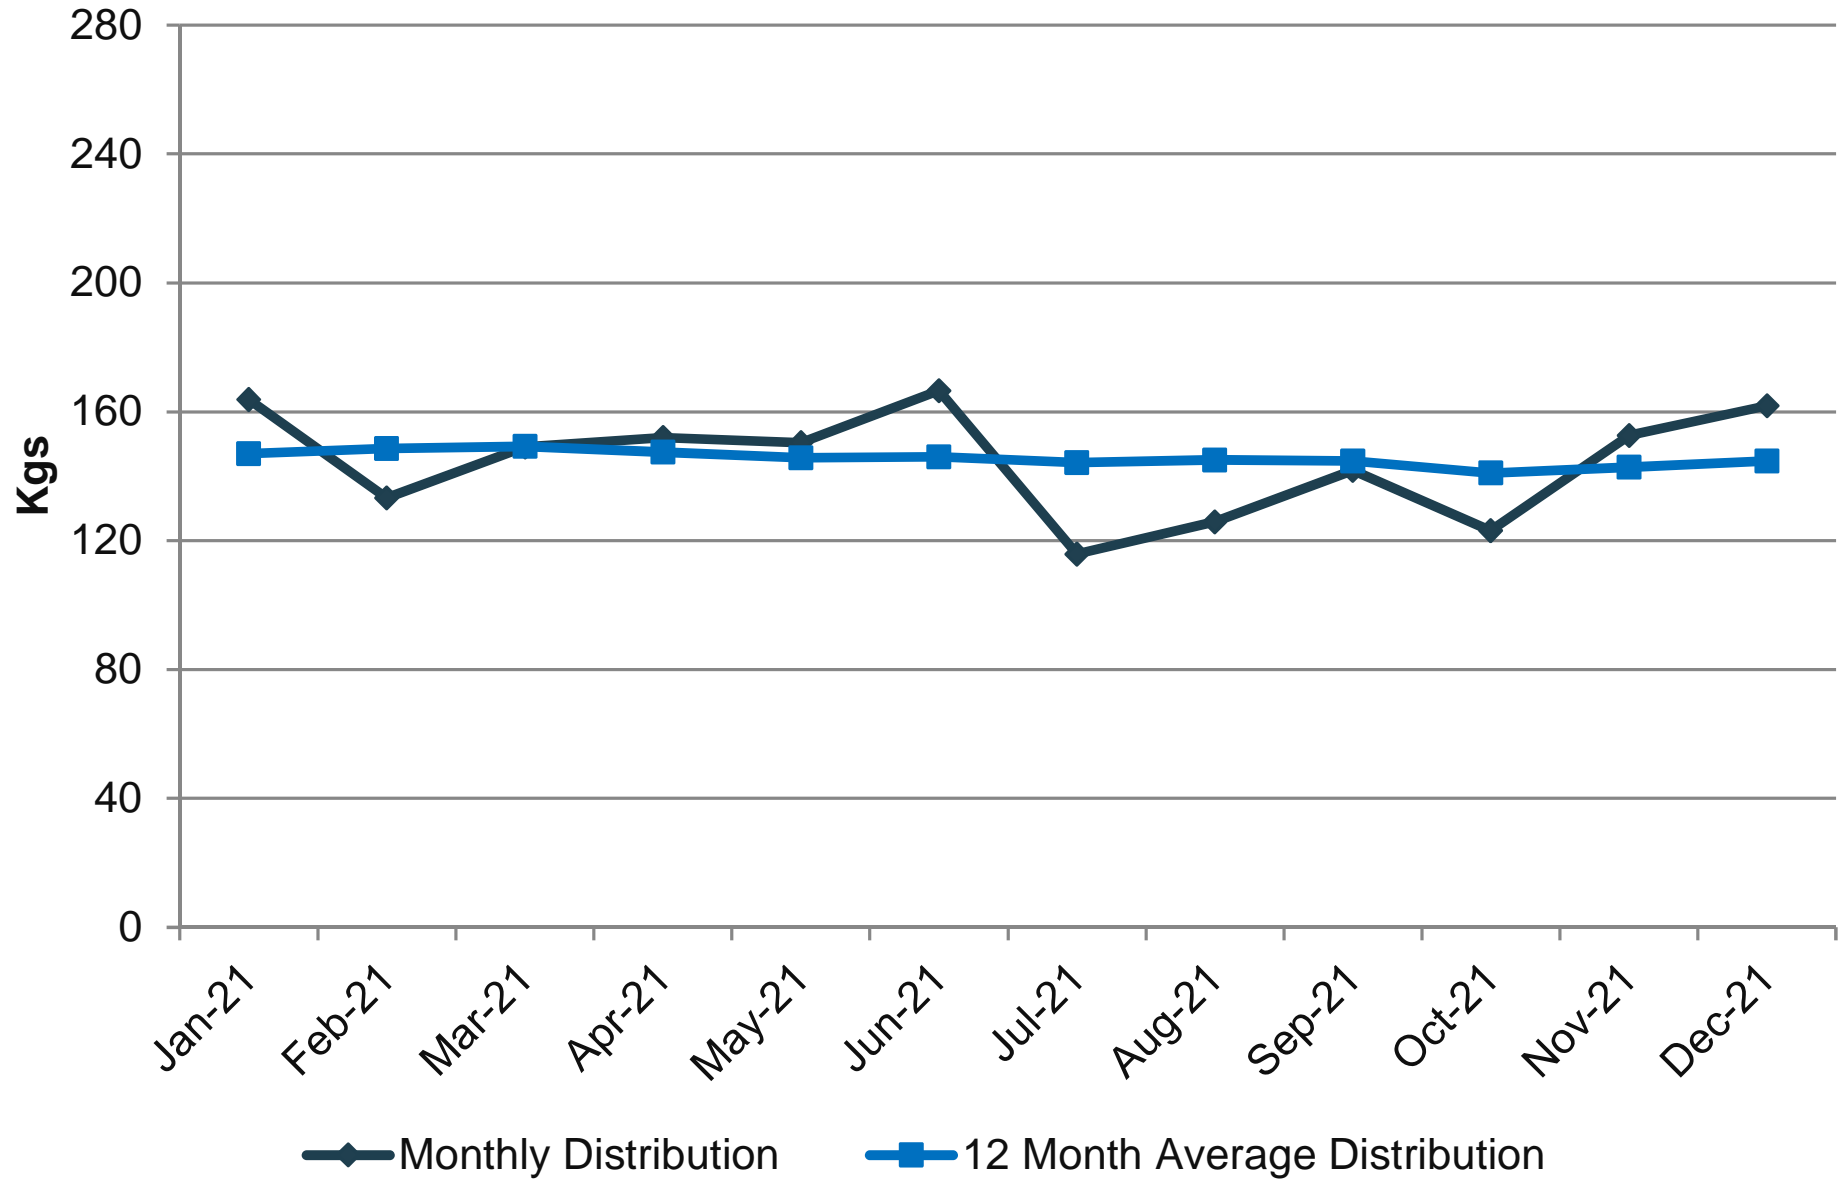

# United Kingdom - SC/IM IG

**United Kingdom**  
**2021 Monthly Distribution - SC/IM IG**

<b>SC/IM IG SUPPLY (Kgs)</b>	<b>Jan-21</b>	<b>Feb-21</b>	<b>Mar-21</b>	<b>Apr-21</b>	<b>May-21</b>	<b>Jun-21</b>	<b>Jul-21</b>	<b>Aug-21</b>	<b>Sep-21</b>	<b>Oct-21</b>	<b>Nov-21</b>	<b>Dec-21</b>
Monthly Distribution	163,8	133,3	149,2	152,0	150,5	166,6	115,9	125,8	141,8	123,1	152,7	161,8