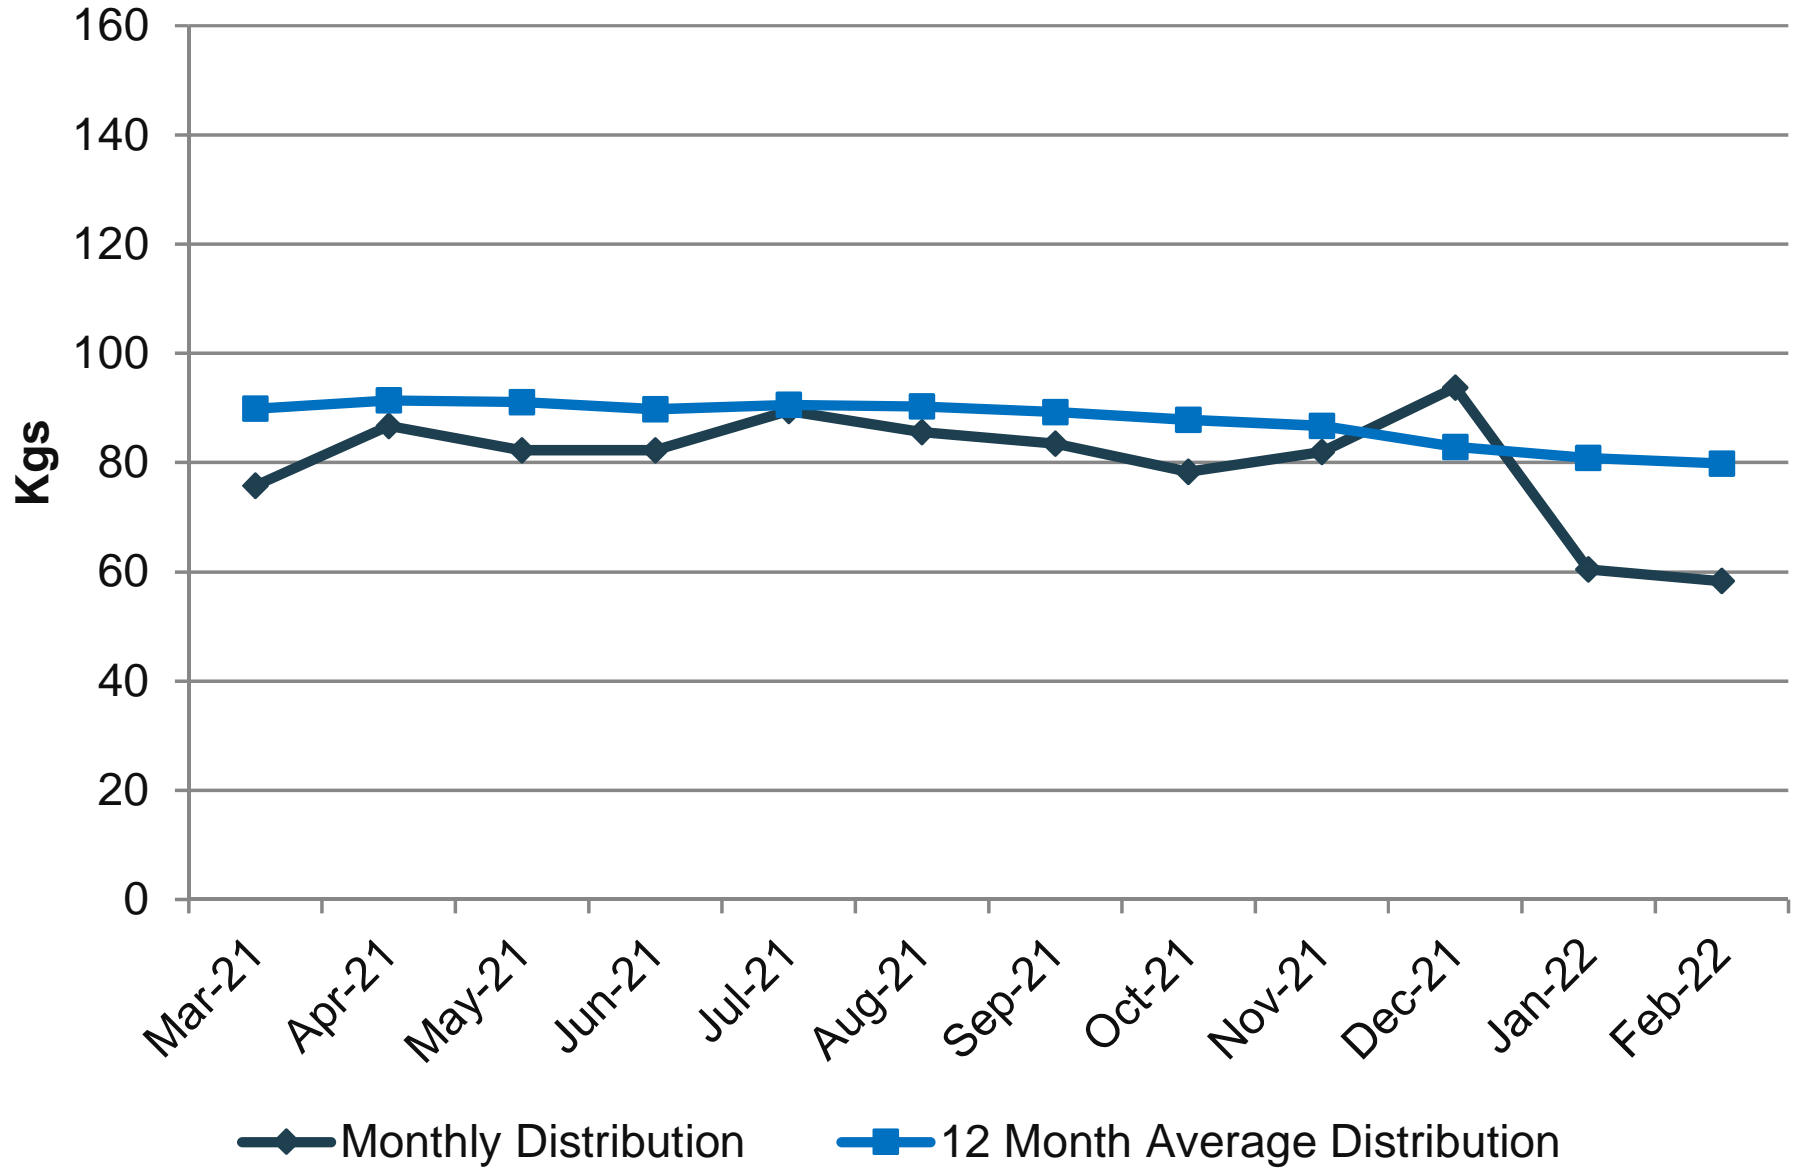

Austria - IVIG

Austria
2021/2022 Monthly Distribution - IVIG

IVIG SUPPLY (Kgs)	Mar-21	Apr-21	May-21	Jun-21	Jul-21	Aug-21	Sep-21	Oct-21	Nov-21	Dec-21	Jan-22	Feb-22
Monthly Distribution	75,8	86,7	82,2	82,2	89,4	85,6	83,5	78,3	82,0	93,8	60,4	58,3