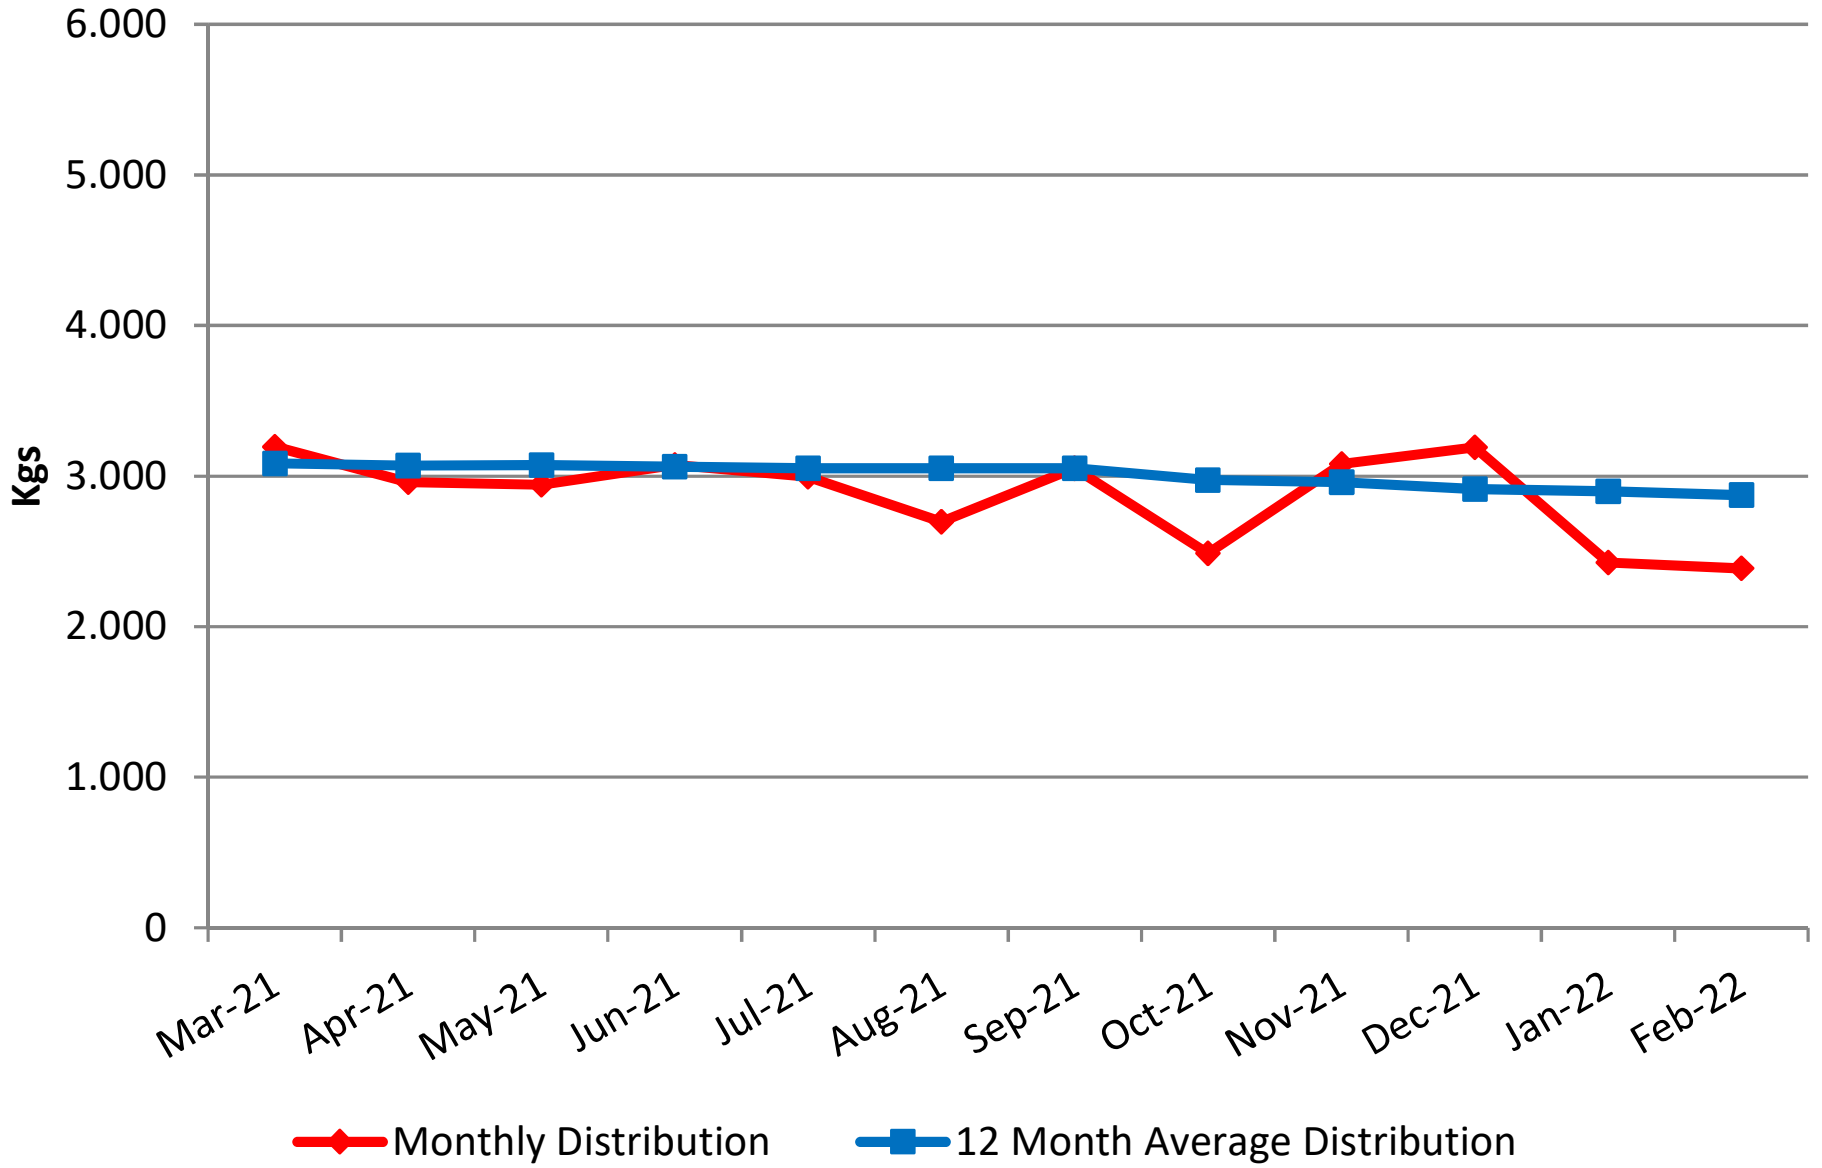

### EU Total - IVIG

### 2021/2022 Monthly Distribution - IVIG

IVIG (Kgs)	Mar-21	Apr-21	May-21	Jun-21	Jul-21	Aug-21	Sep-21	Oct-21	Nov-21	Dec-21	Jan-22	Feb-22
Monthly Distribution	3.195,7	2.959,4	2.941,5	3.072,6	2.993,7	2.696,6	3.052,5	2.486,0	3.081,1	3.189,6	2.424,9	2.387,2