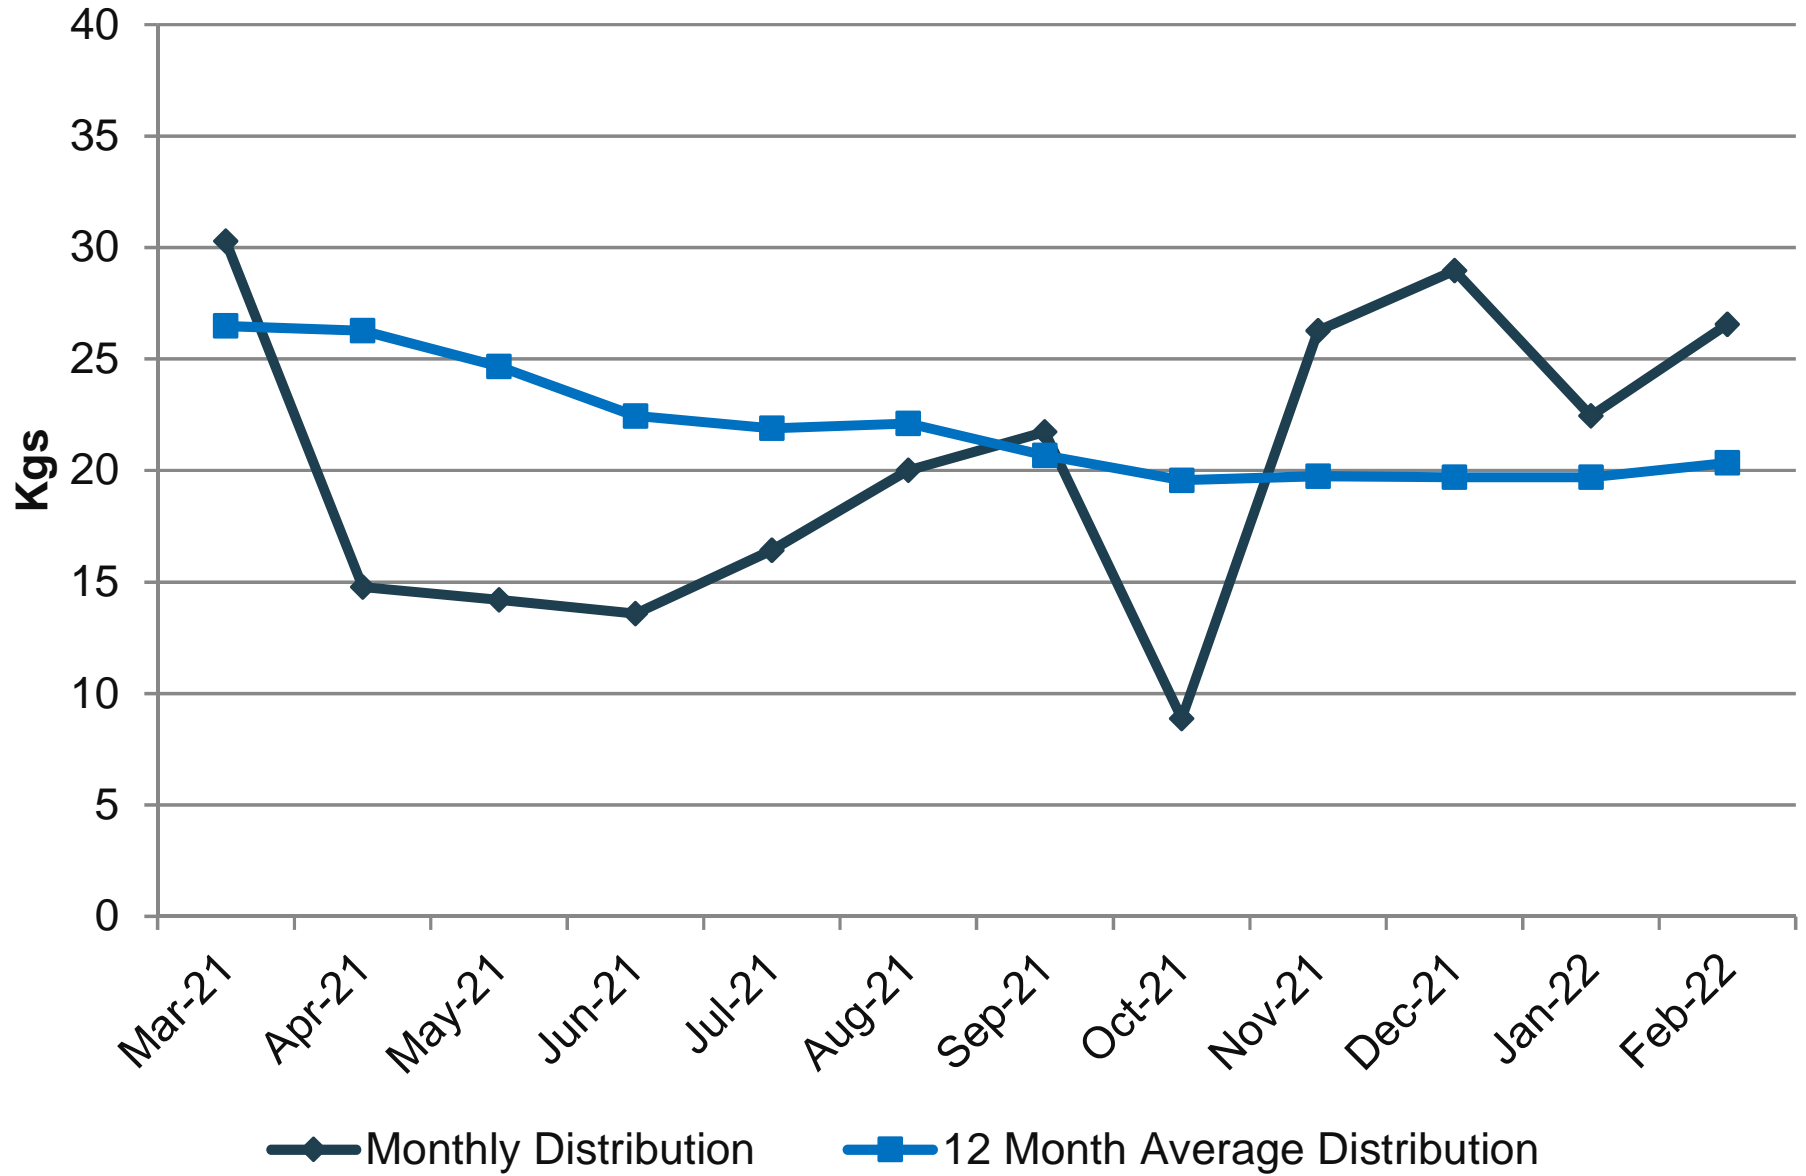

## Finland - IVIG

**Finland**  
**2021/2022 Monthly Distribution - IVIG**

<b>IVIG SUPPLY (Kgs)</b>	<b>Mar-21</b>	<b>Apr-21</b>	<b>May-21</b>	<b>Jun-21</b>	<b>Jul-21</b>	<b>Aug-21</b>	<b>Sep-21</b>	<b>Oct-21</b>	<b>Nov-21</b>	<b>Dec-21</b>	<b>Jan-22</b>	<b>Feb-22</b>
Monthly Distribution	30,3	14,8	14,2	13,6	16,4	20,0	21,7	8,9	26,3	29,0	22,4	26,6