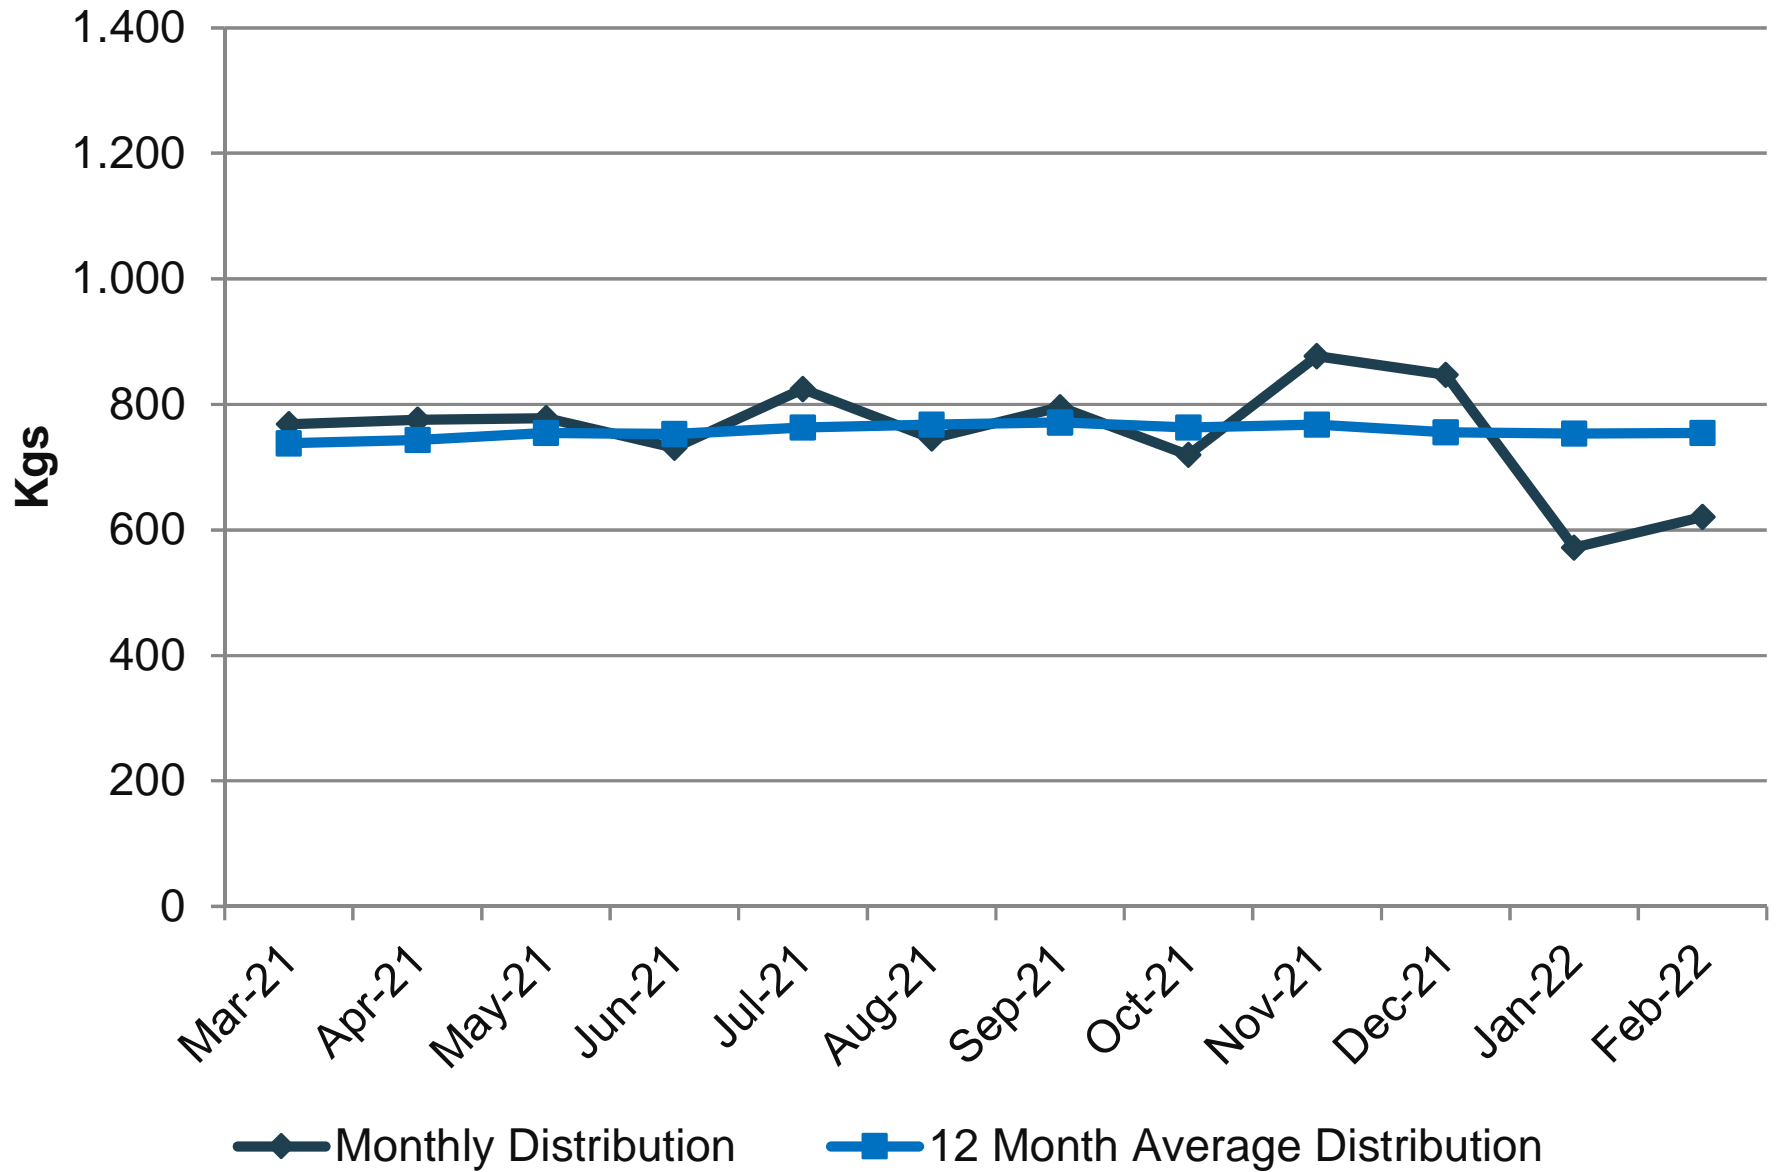

Germany - IVIG

Germany
2021/2022 Monthly Distribution - IVIG

IVIG SUPPLY (Kgs)	Mar-21	Apr-21	May-21	Jun-21	Jul-21	Aug-21	Sep-21	Oct-21	Nov-21	Dec-21	Jan-22	Feb-22
Monthly Distribution	768,5	775,3	777,9	730,6	824,9	745,8	795,6	719,8	876,8	847,5	571,8	620,6