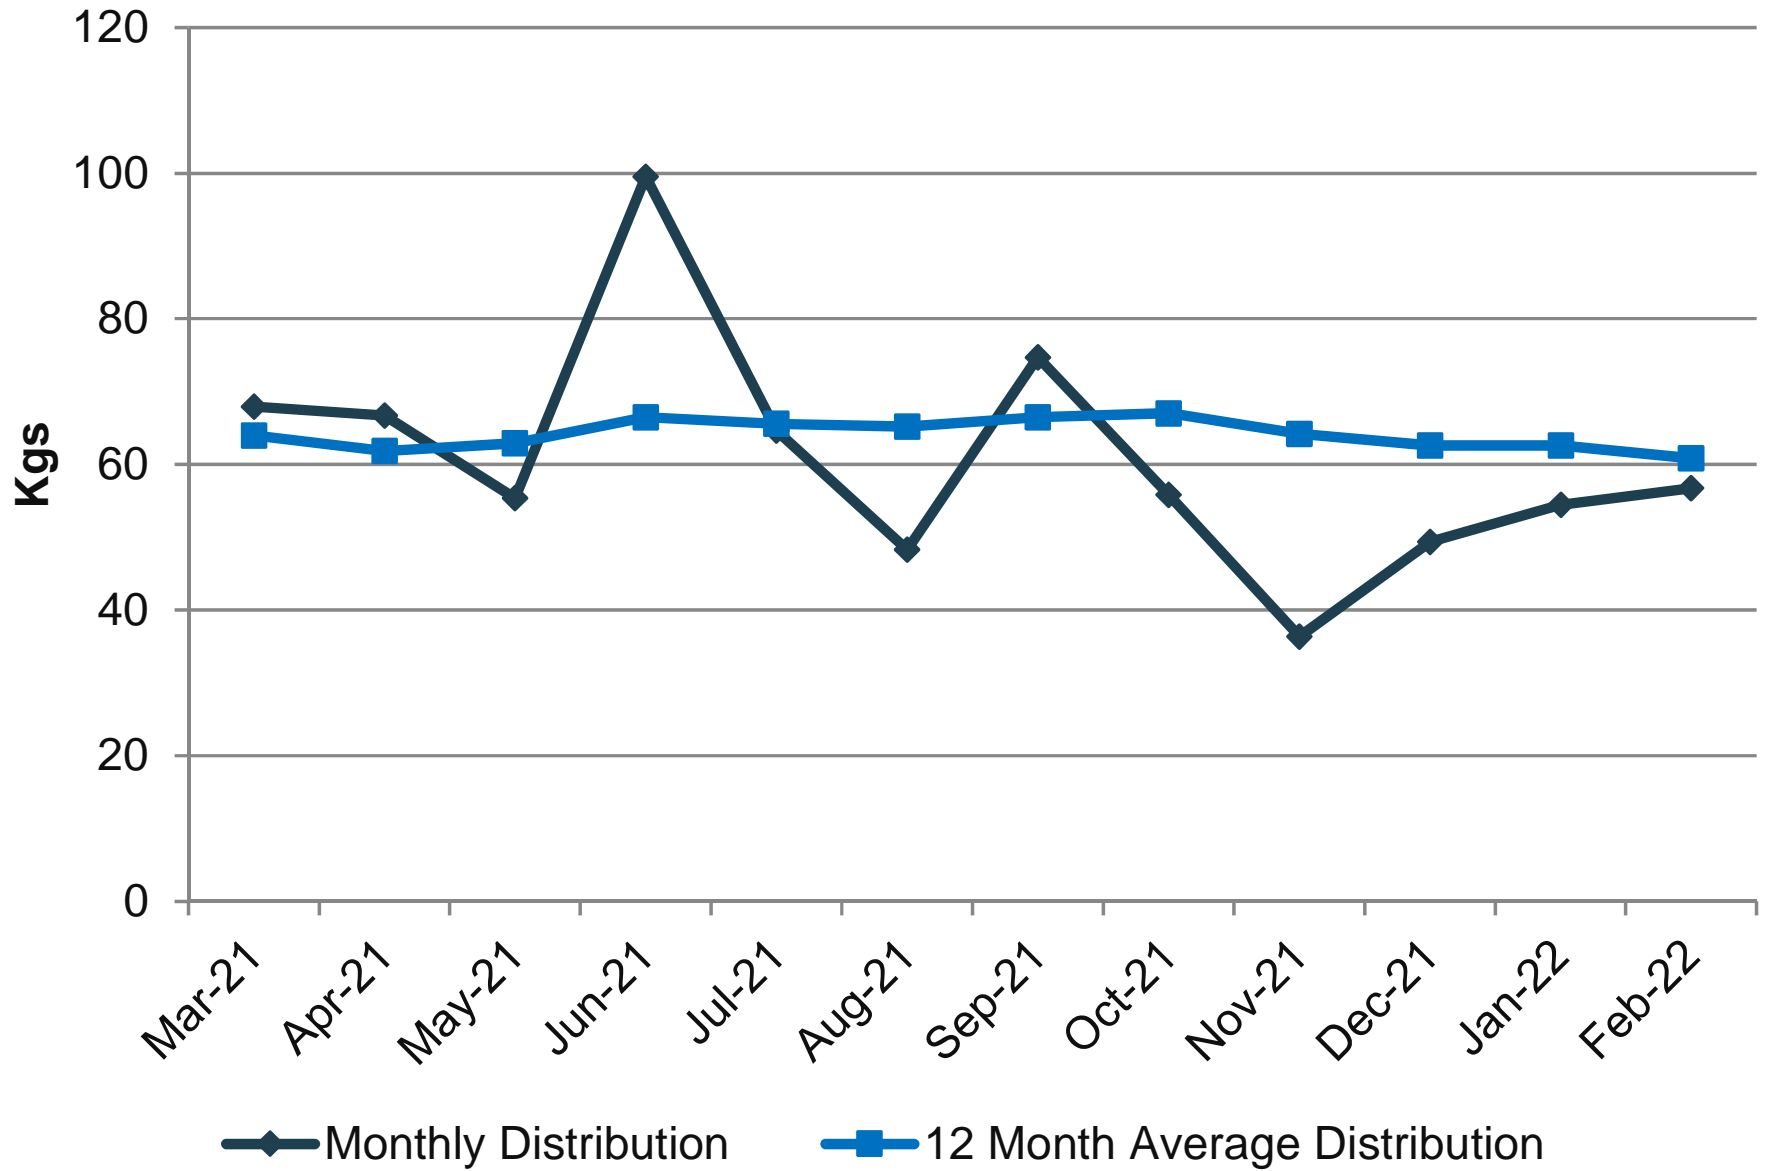

Ireland - IVIG

Ireland
2021/2022 Monthly Distribution - IVIG

IVIG SUPPLY (Kgs)	Mar-21	Apr-21	May-21	Jun-21	Jul-21	Aug-21	Sep-21	Oct-21	Nov-21	Dec-21	Jan-22	Feb-22
Monthly Distribution	68,0	66,7	55,4	99,5	64,7	48,3	74,7	55,9	36,4	49,4	54,5	56,8