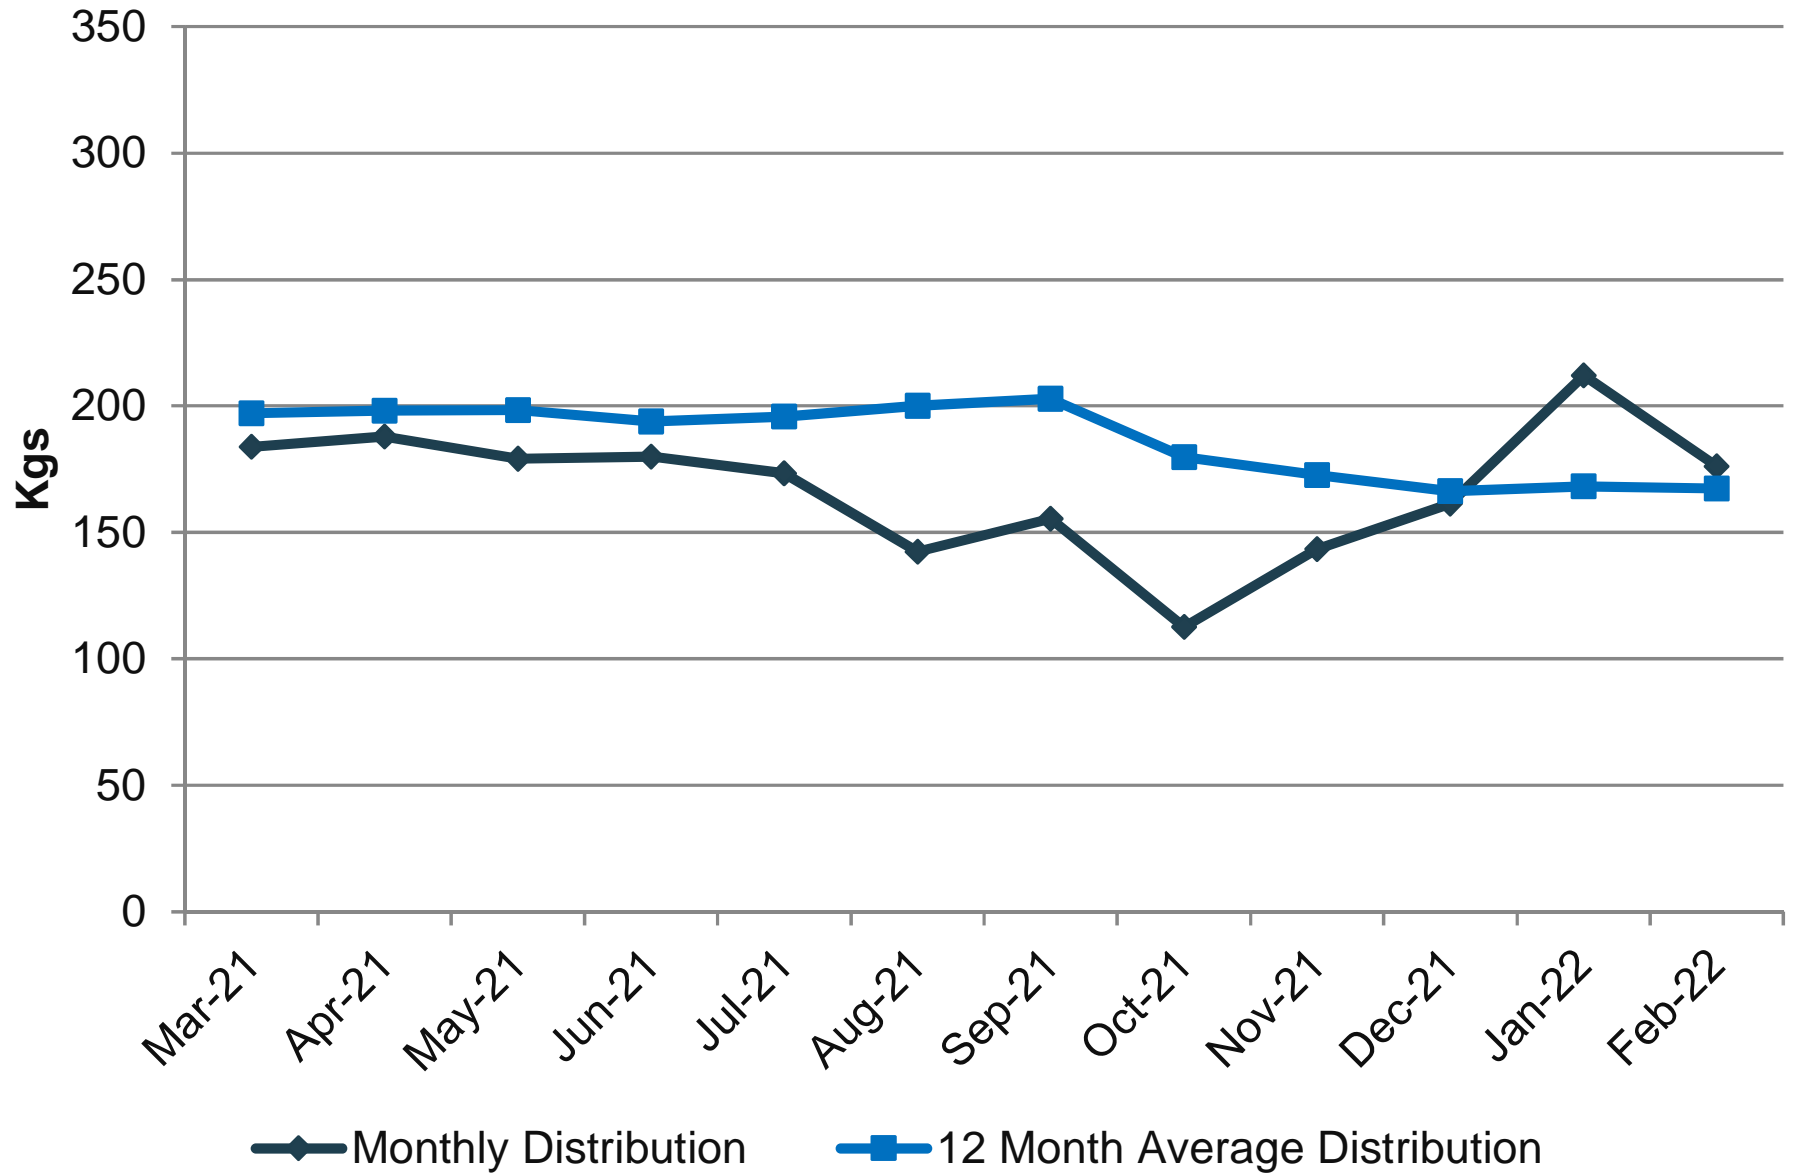

## Italy - IVIG

**Italy**  
**2021/2022 Monthly Distribution - IVIG**

<b>IVIG SUPPLY (Kgs)</b>	<b>Mar-21</b>	<b>Apr-21</b>	<b>May-21</b>	<b>Jun-21</b>	<b>Jul-21</b>	<b>Aug-21</b>	<b>Sep-21</b>	<b>Oct-21</b>	<b>Nov-21</b>	<b>Dec-21</b>	<b>Jan-22</b>	<b>Feb-22</b>
Monthly Distribution	183,8	187,9	179,0	180,0	173,4	142,5	155,5	112,6	143,4	161,4	212,1	176,0