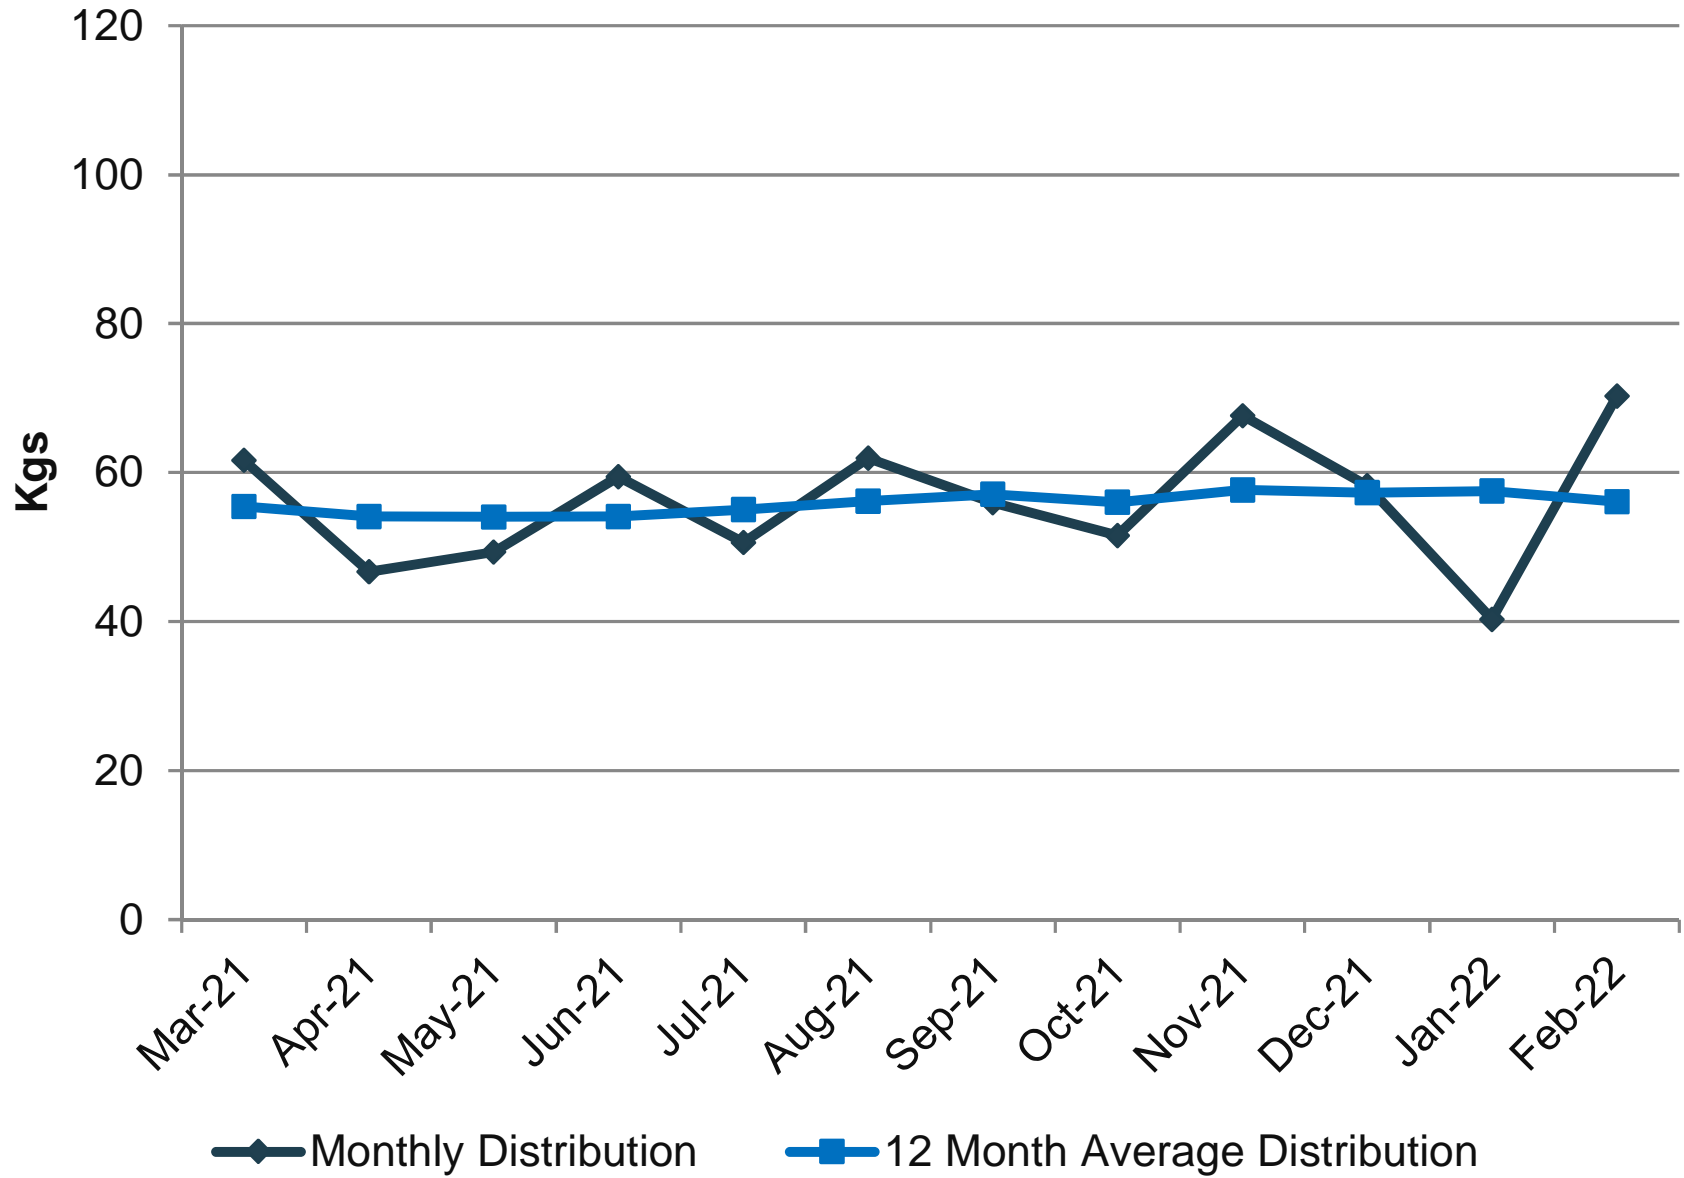

Norway - IVIG

Norway
2021/2022 Monthly Distribution - IVIG

IVIG SUPPLY (Kgs)	Mar-21	Apr-21	May-21	Jun-21	Jul-21	Aug-21	Sep-21	Oct-21	Nov-21	Dec-21	Jan-22	Feb-22
Monthly Distribution	61,6	46,7	49,4	59,4	50,6	62,0	56,0	51,6	67,7	58,2	40,3	70,3