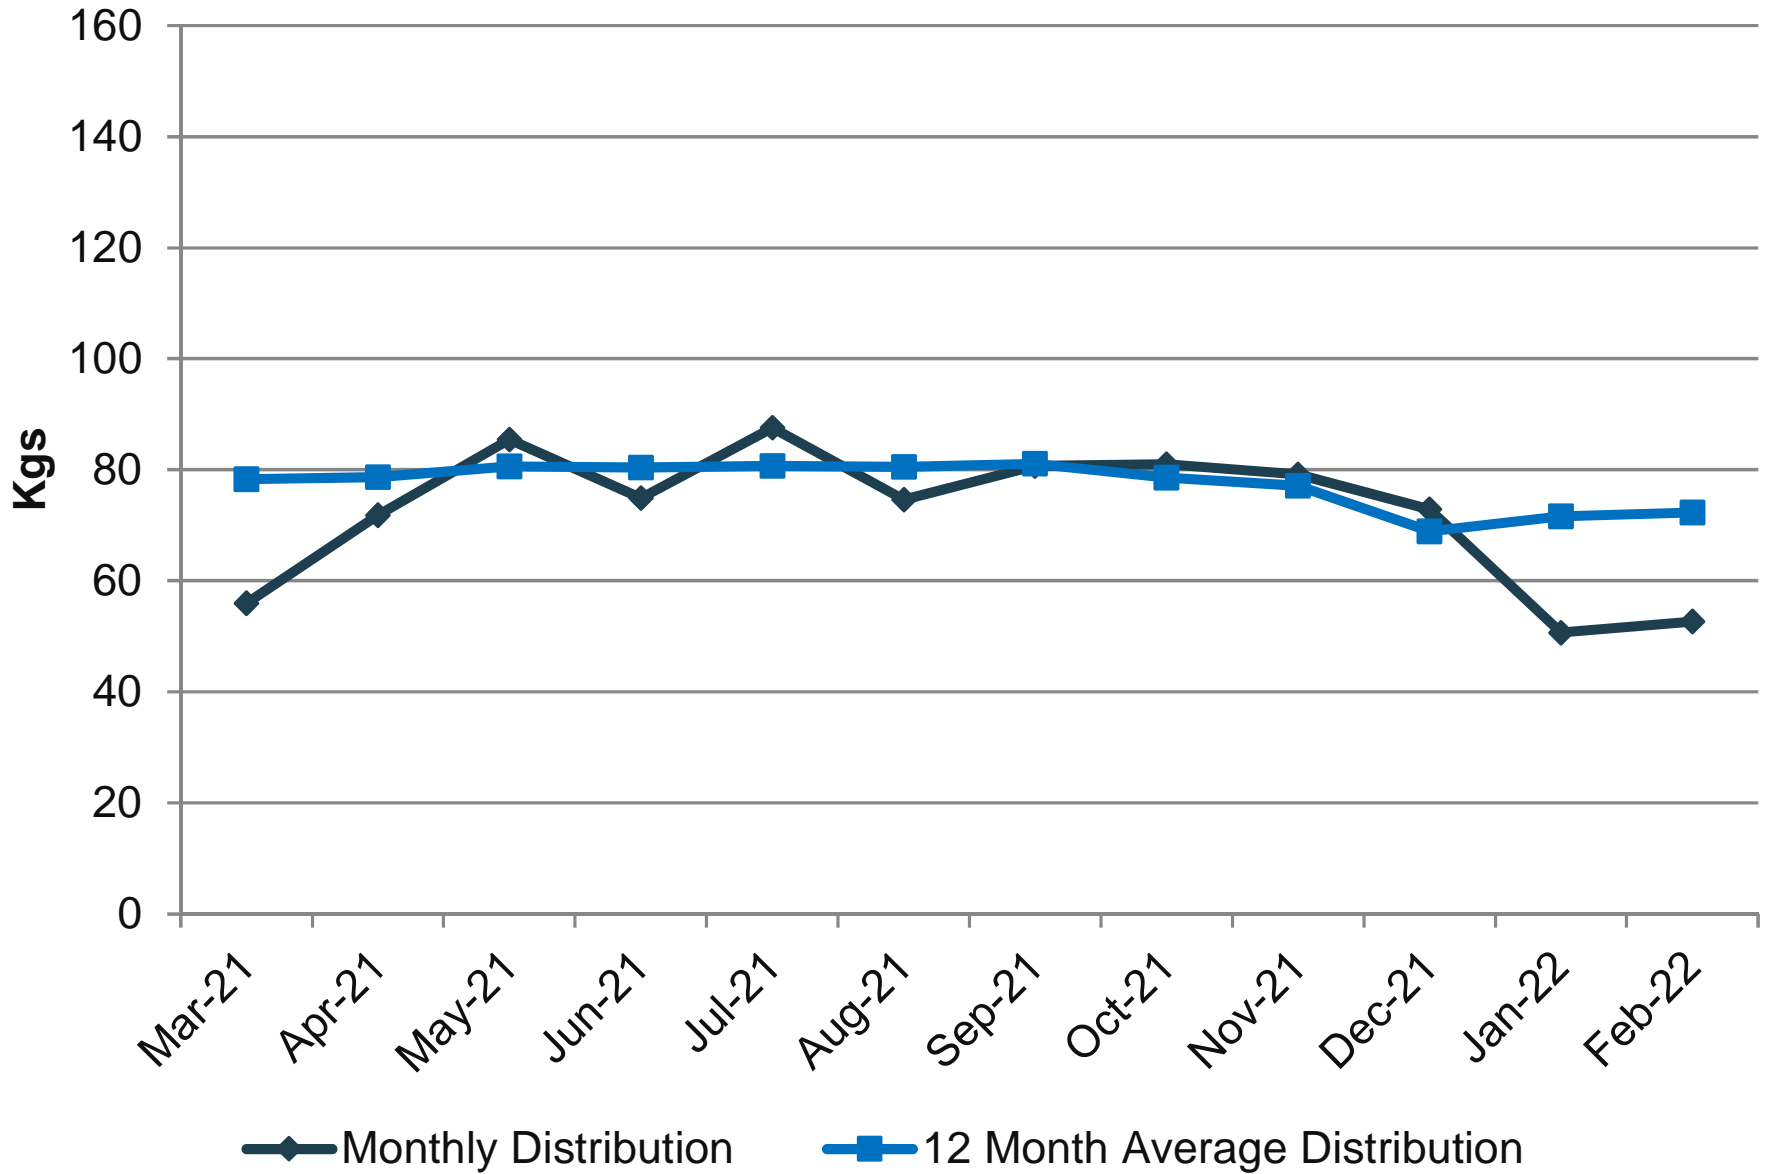

## Portugal - IVIG

**Portugal**  
**2021/2022 Monthly Distribution - IVIG**

<b>IVIG SUPPLY (Kgs)</b>	<b>Mar-21</b>	<b>Apr-21</b>	<b>May-21</b>	<b>Jun-21</b>	<b>Jul-21</b>	<b>Aug-21</b>	<b>Sep-21</b>	<b>Oct-21</b>	<b>Nov-21</b>	<b>Dec-21</b>	<b>Jan-22</b>	<b>Feb-22</b>
Monthly Distribution	55,9	71,8	85,5	74,9	87,6	74,6	80,7	81,0	79,1	72,8	50,7	52,7