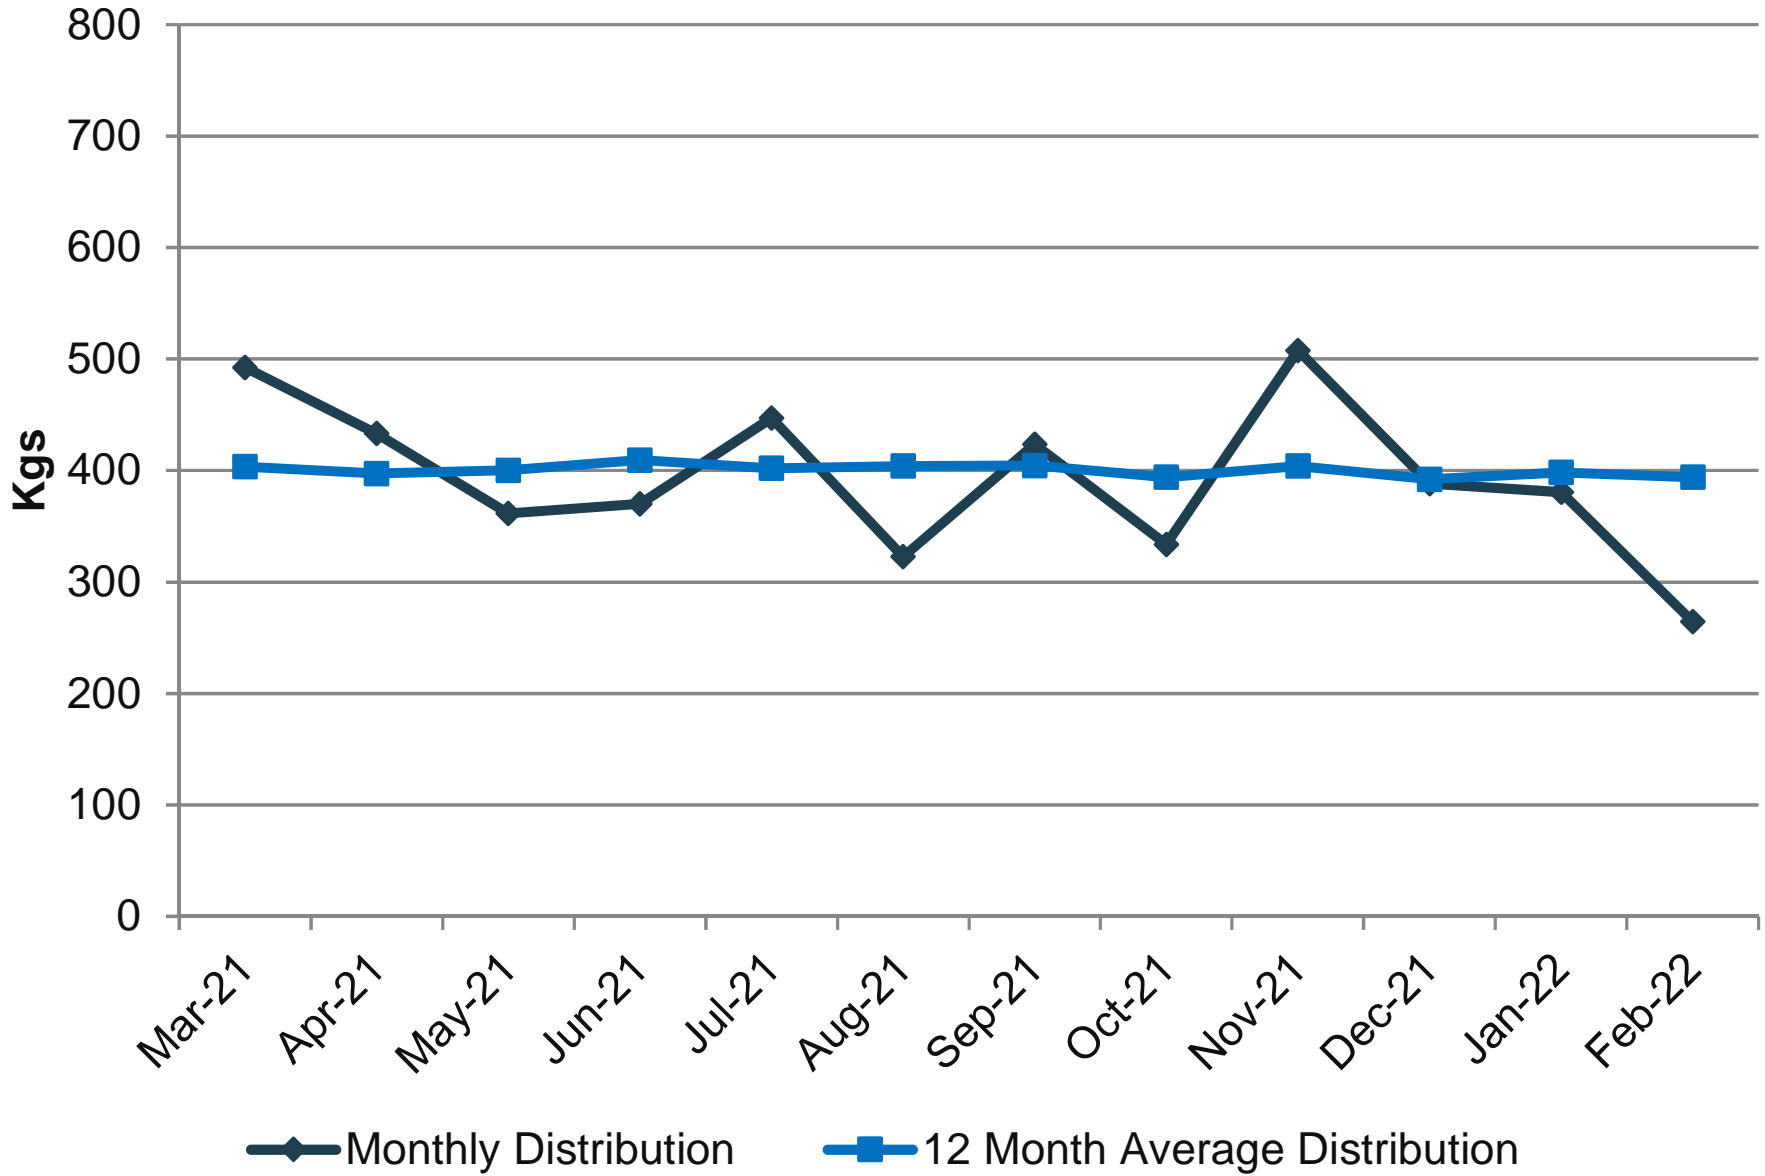

Spain - IVIG

Spain
2021/2022 Monthly Distribution - IVIG

IVIG SUPPLY (Kgs)	Mar-21	Apr-21	May-21	Jun-21	Jul-21	Aug-21	Sep-21	Oct-21	Nov-21	Dec-21	Jan-22	Feb-22
Monthly Distribution	492,5	433,2	361,6	370,1	446,9	322,7	423,7	334,0	507,8	388,1	380,8	264,3