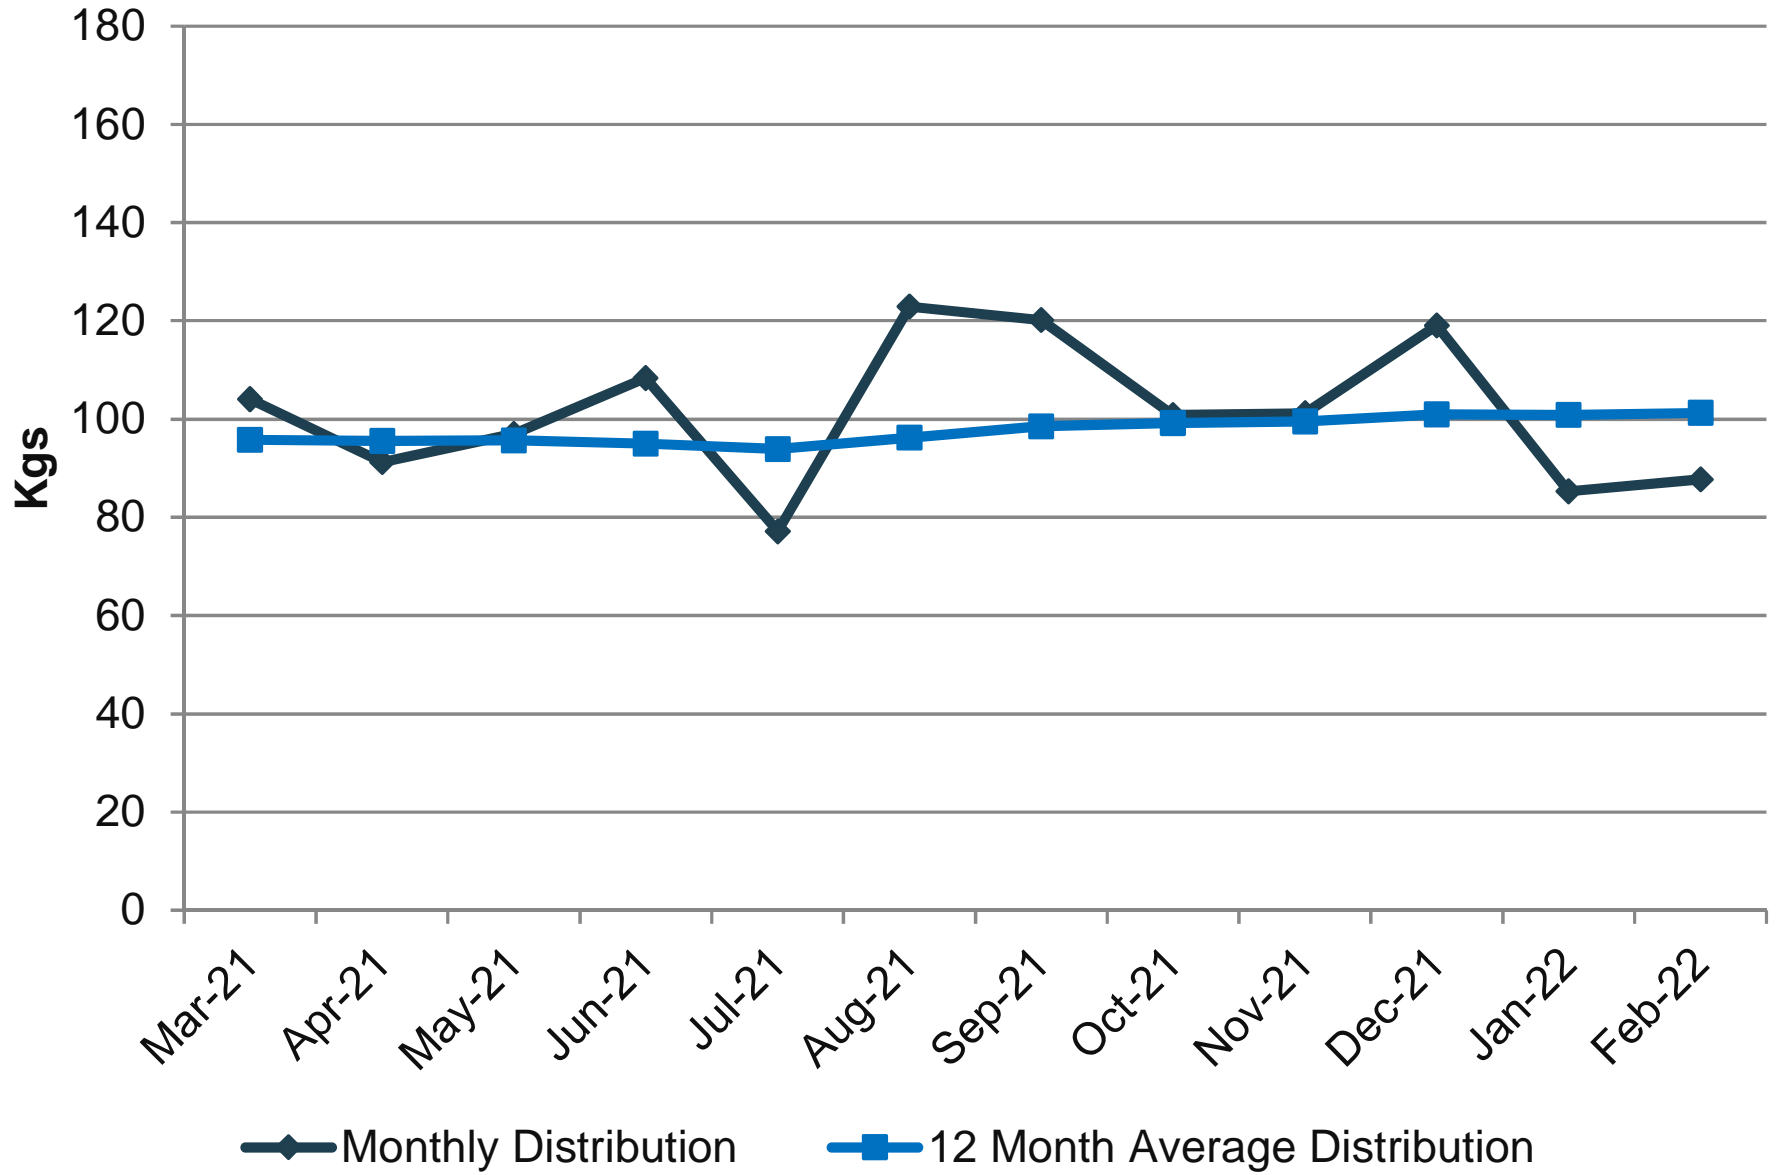

## Sweden - IVIG

**Sweden**  
**2021/2022 Monthly Distribution - IVIG**

<b>IVIG SUPPLY (Kgs)</b>	<b>Mar-21</b>	<b>Apr-21</b>	<b>May-21</b>	<b>Jun-21</b>	<b>Jul-21</b>	<b>Aug-21</b>	<b>Sep-21</b>	<b>Oct-21</b>	<b>Nov-21</b>	<b>Dec-21</b>	<b>Jan-22</b>	<b>Feb-22</b>
Monthly Distribution	104,0	91,3	97,0	108,3	77,2	122,9	120,1	100,9	101,2	119,1	85,3	87,8