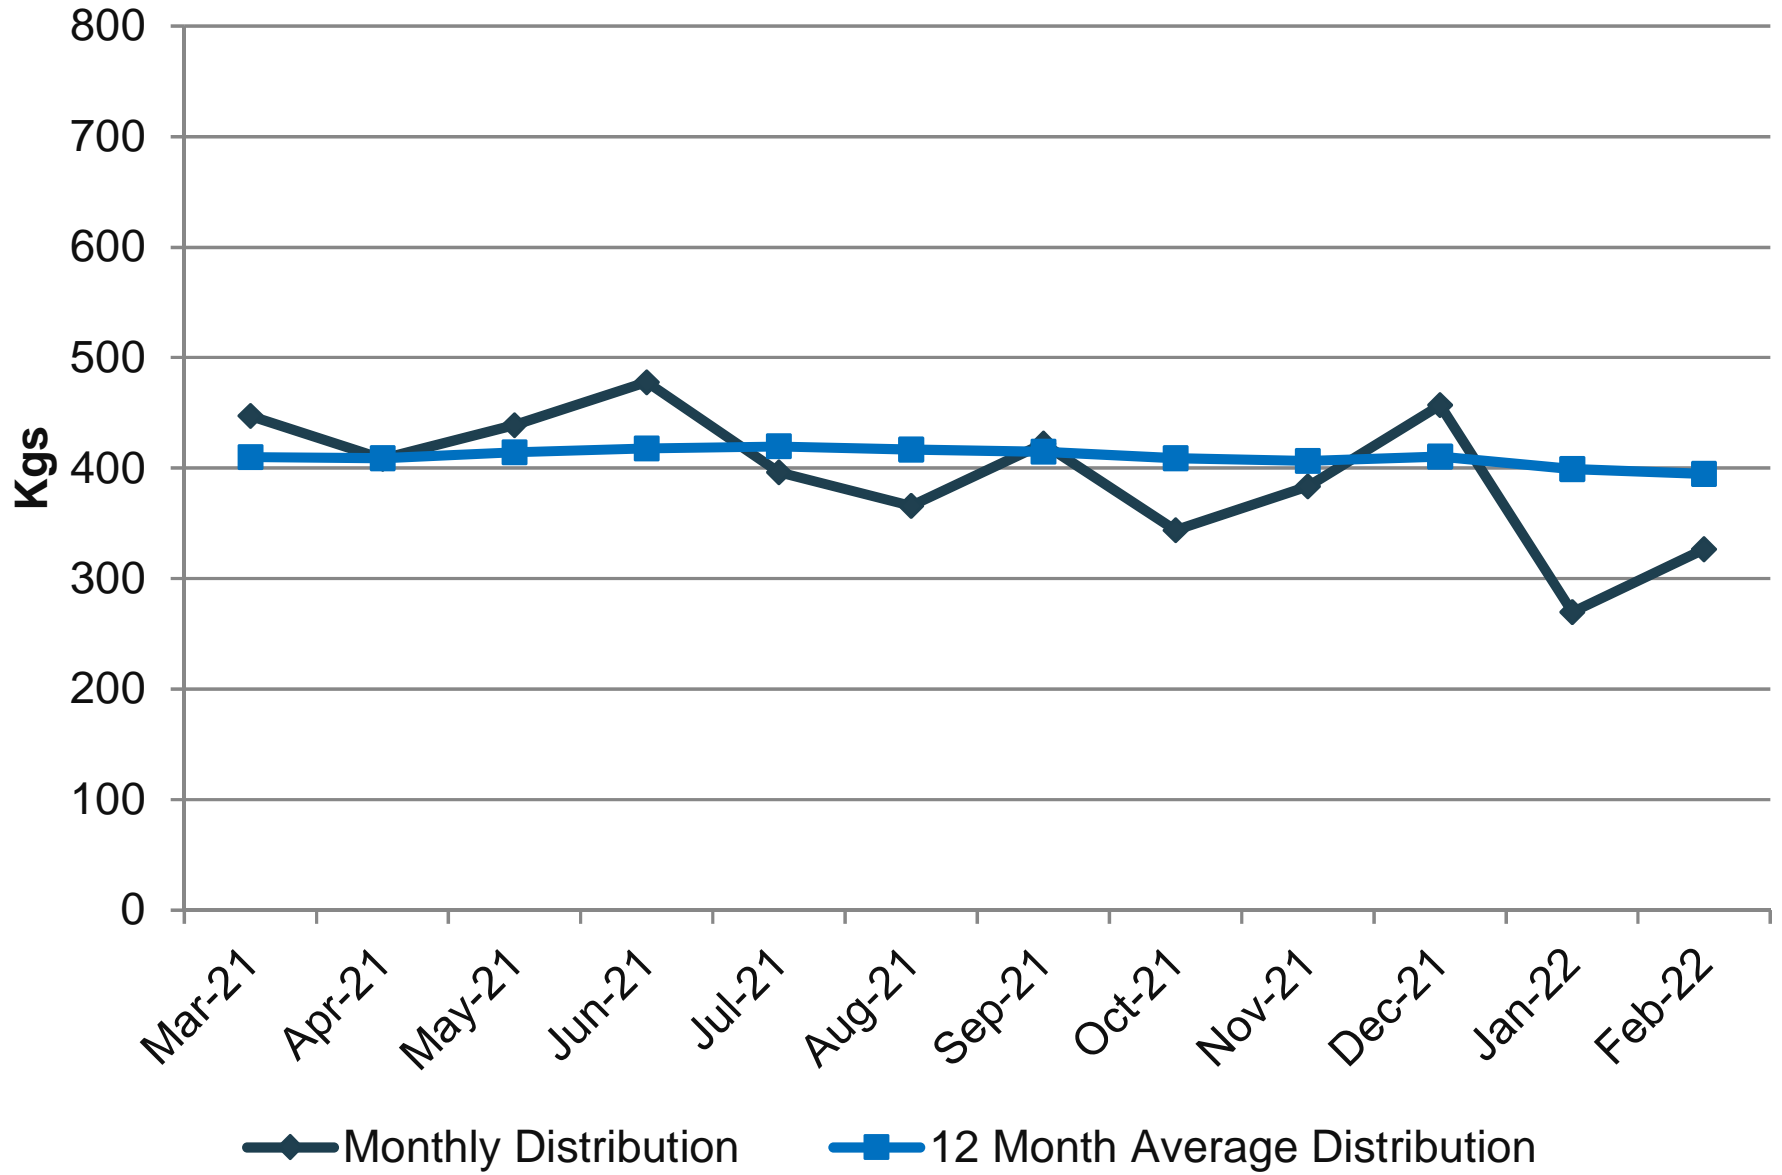

United Kingdom - IVIG

United Kingdom
2021/2022 Monthly Distribution - IVIG

IVIG SUPPLY (Kgs)	Mar-21	Apr-21	May-21	Jun-21	Jul-21	Aug-21	Sep-21	Oct-21	Nov-21	Dec-21	Jan-22	Feb-22
Monthly Distribution	447,4	408,3	439,1	477,9	396,1	365,9	422,0	343,7	383,6	457,0	269,8	326,5