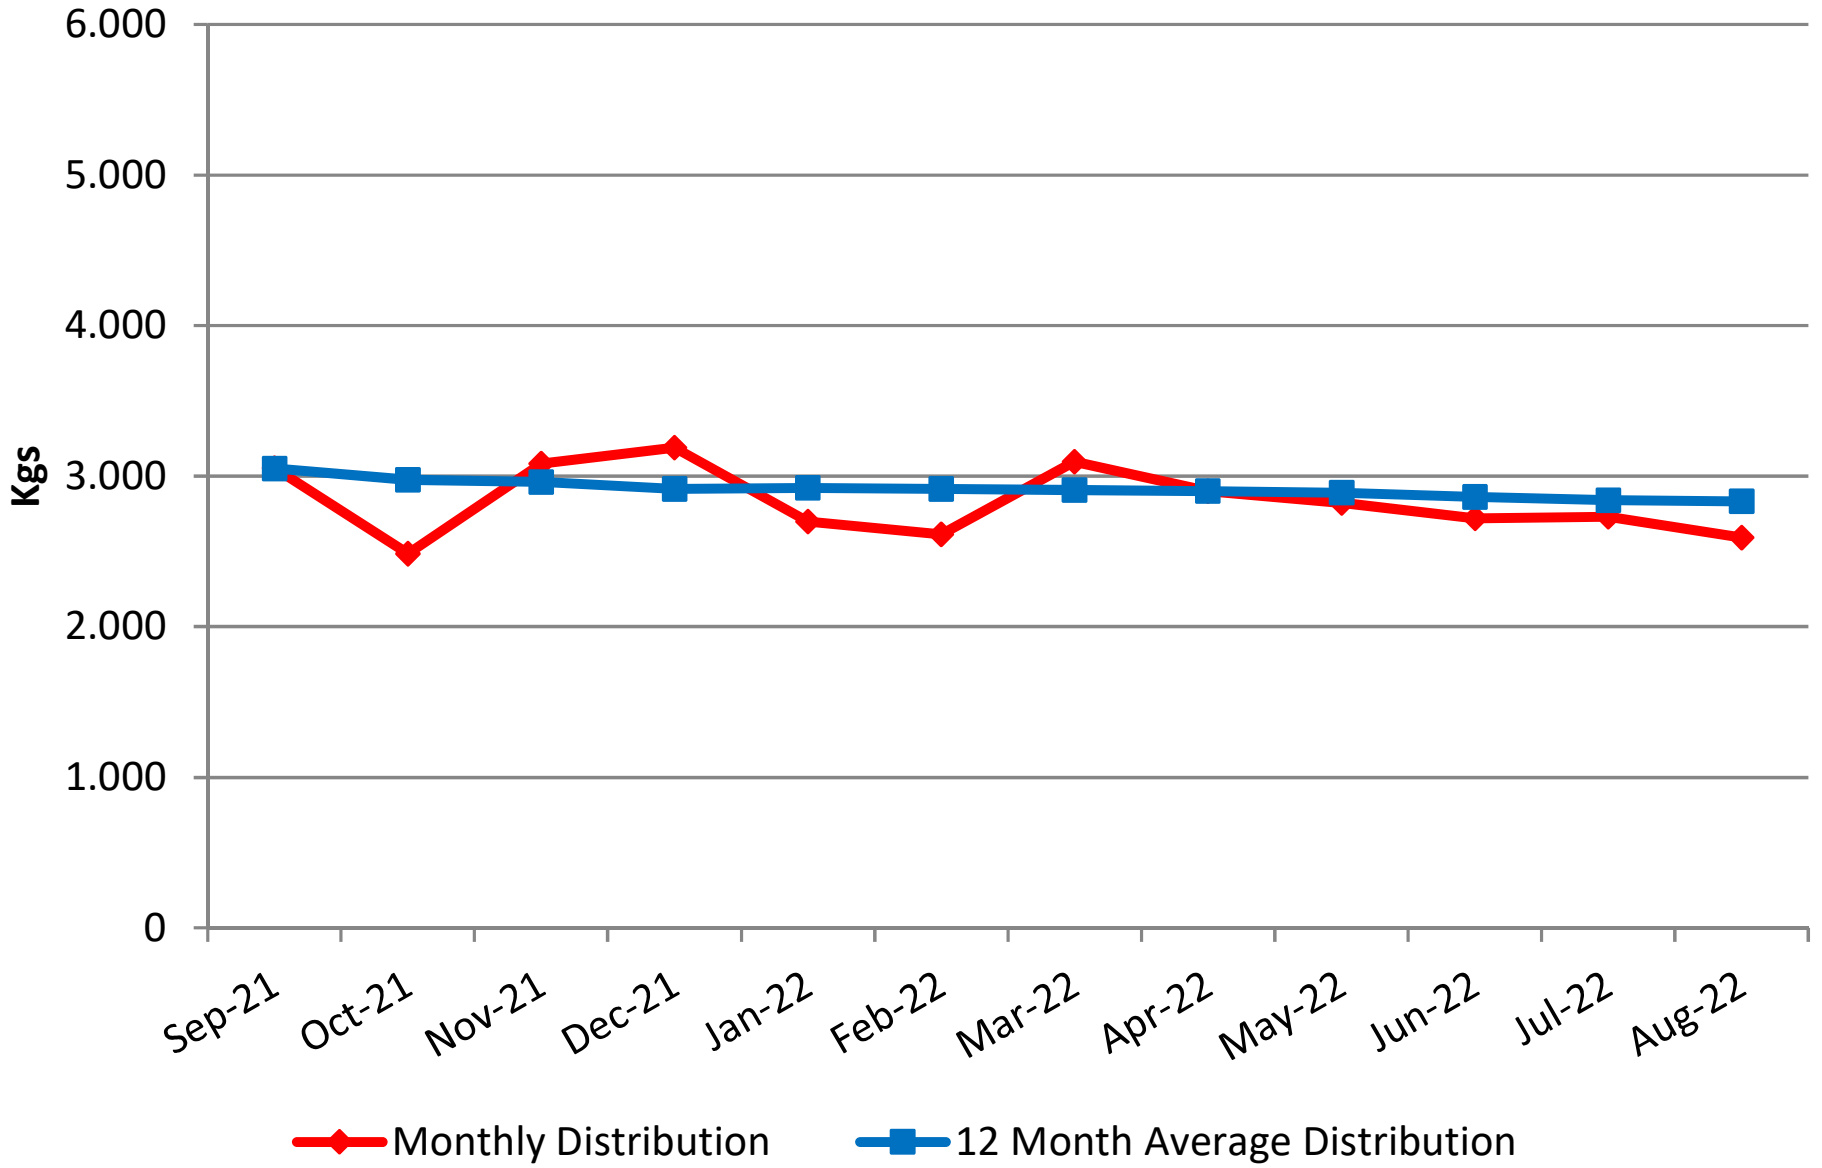

EU Total - IVIG

2021/2022 Monthly Distribution - IVIG

IVIG (Kgs)	Sep-21	Oct-21	Nov-21	Dec-21	Jan-22	Feb-22	Mar-22	Apr-22	May-22	Jun-22	Jul-22	Aug-22
Monthly Distribution	3.052,5	2.486,0	3.081,1	3.189,6	2.698,0	2.611,3	3.097,2	2.900,4	2.823,8	2.721,3	2.732,0	2.592,1