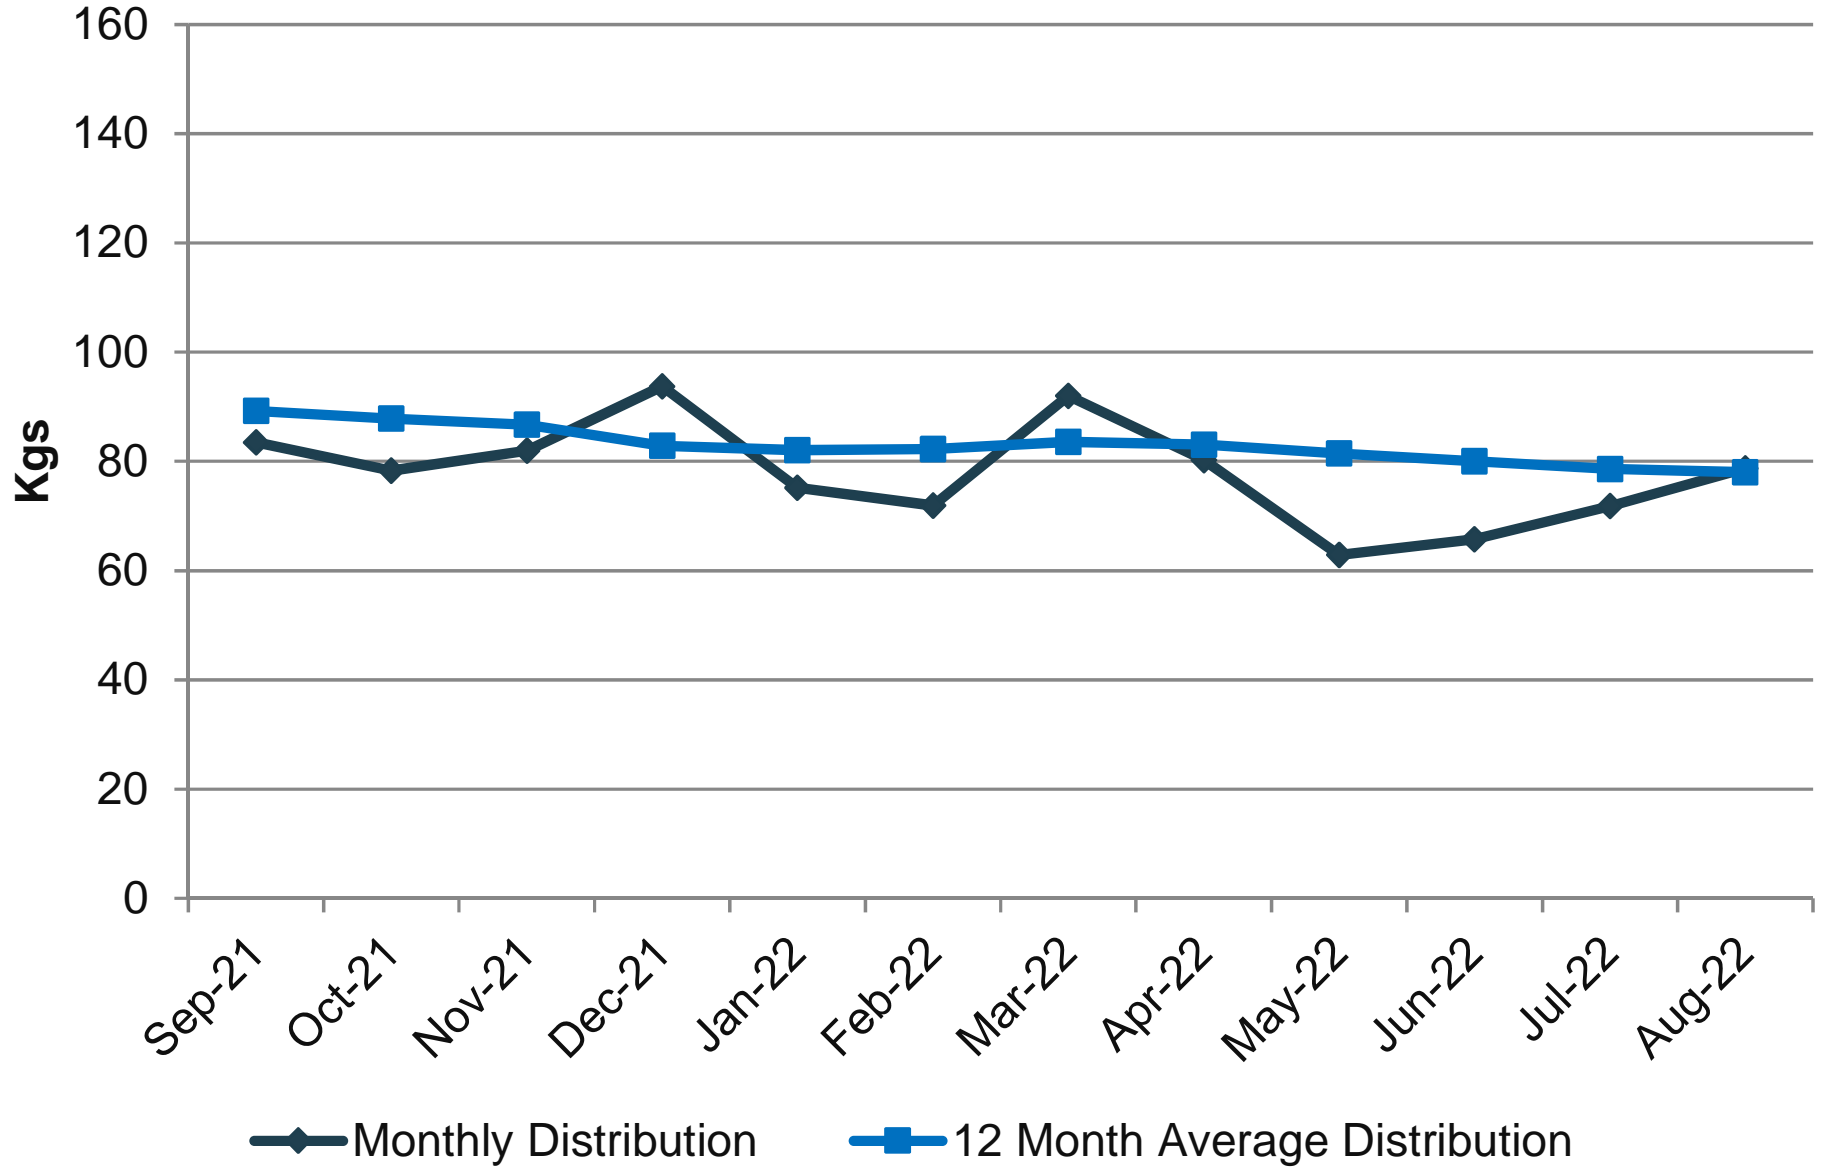

Austria - IVIG

Austria
2021/2022 Monthly Distribution - IVIG

IVIG SUPPLY (Kgs)	Sep-21	Oct-21	Nov-21	Dec-21	Jan-22	Feb-22	Mar-22	Apr-22	May-22	Jun-22	Jul-22	Aug-22
Monthly Distribution	83,5	78,3	82,0	93,8	75,2	71,9	92,0	80,3	62,9	65,7	71,9	78,7