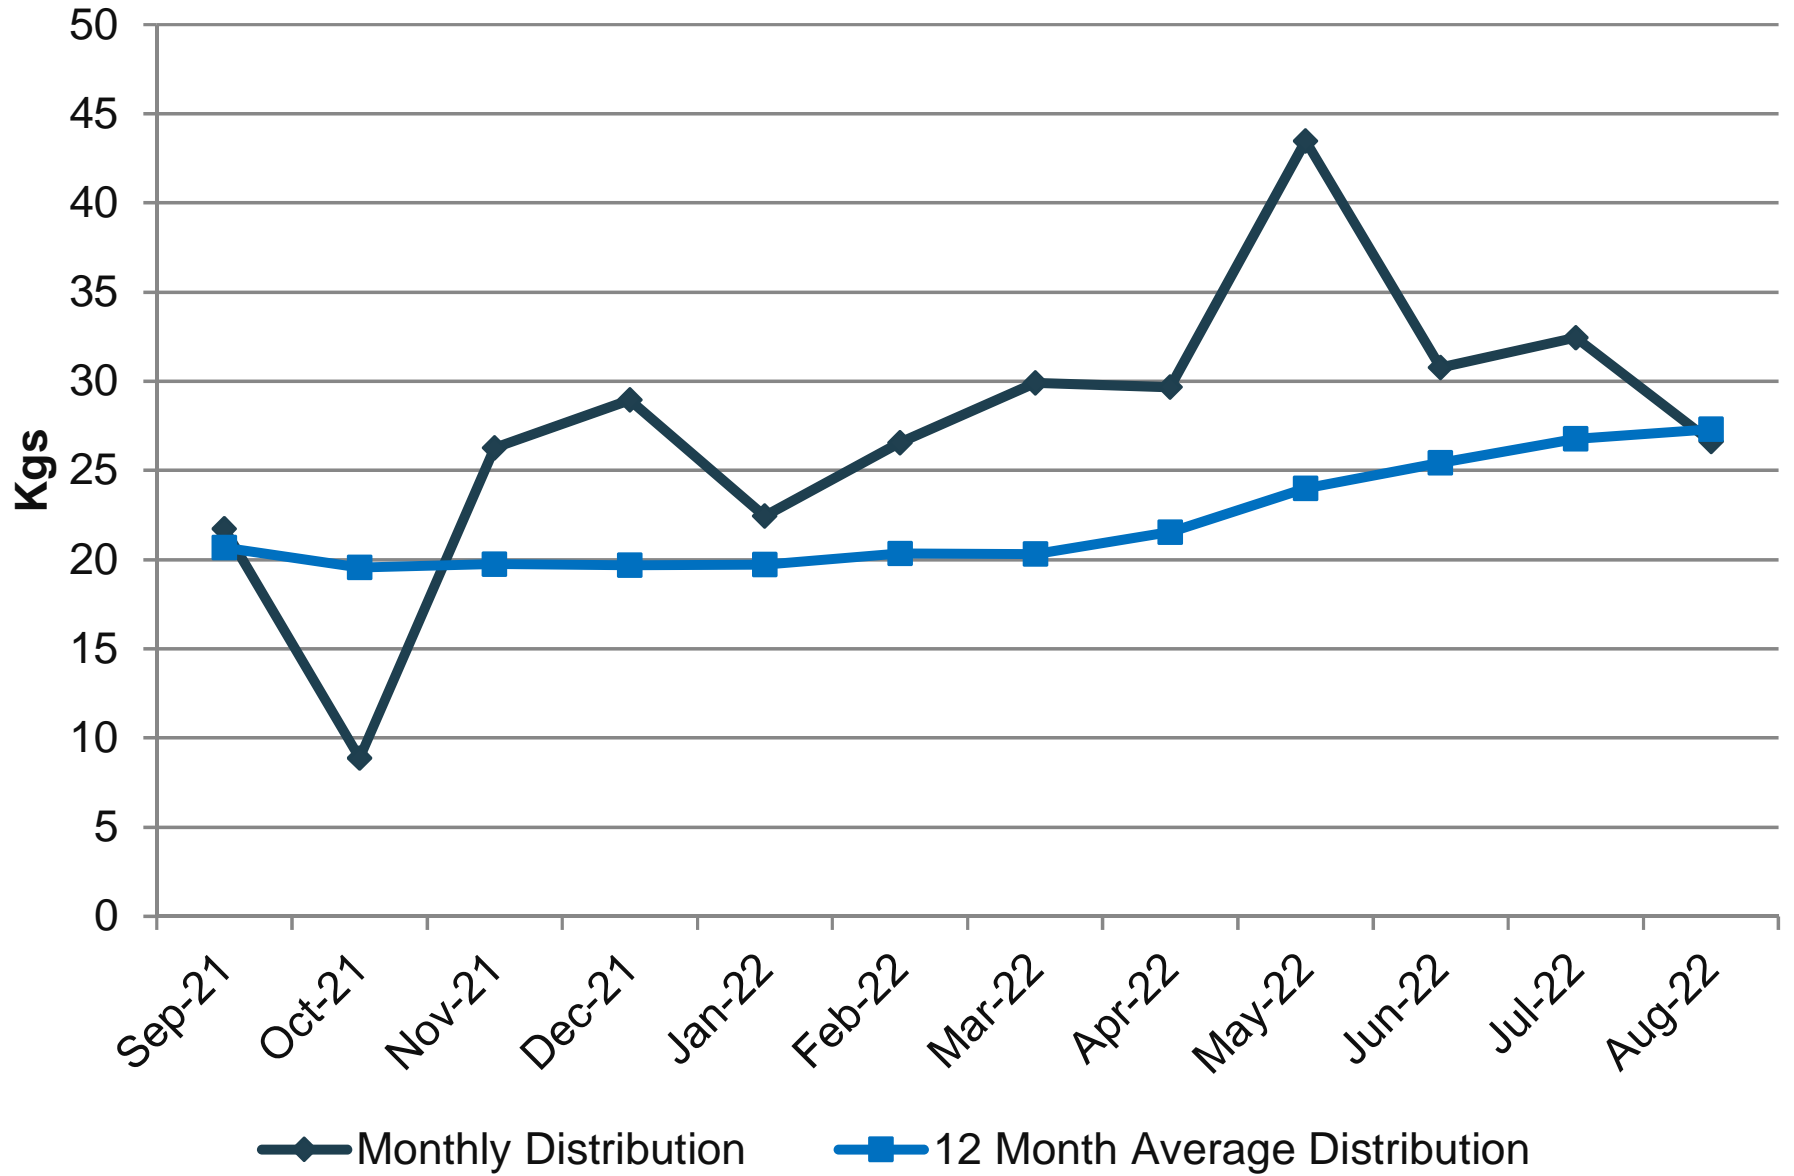

Finland - IVIG

Finland
2021/2022 Monthly Distribution - IVIG

IVIG SUPPLY (Kgs)	Sep-21	Oct-21	Nov-21	Dec-21	Jan-22	Feb-22	Mar-22	Apr-22	May-22	Jun-22	Jul-22	Aug-22
Monthly Distribution	21,7	8,9	26,3	29,0	22,4	26,6	29,9	29,7	43,5	30,8	32,5	26,6