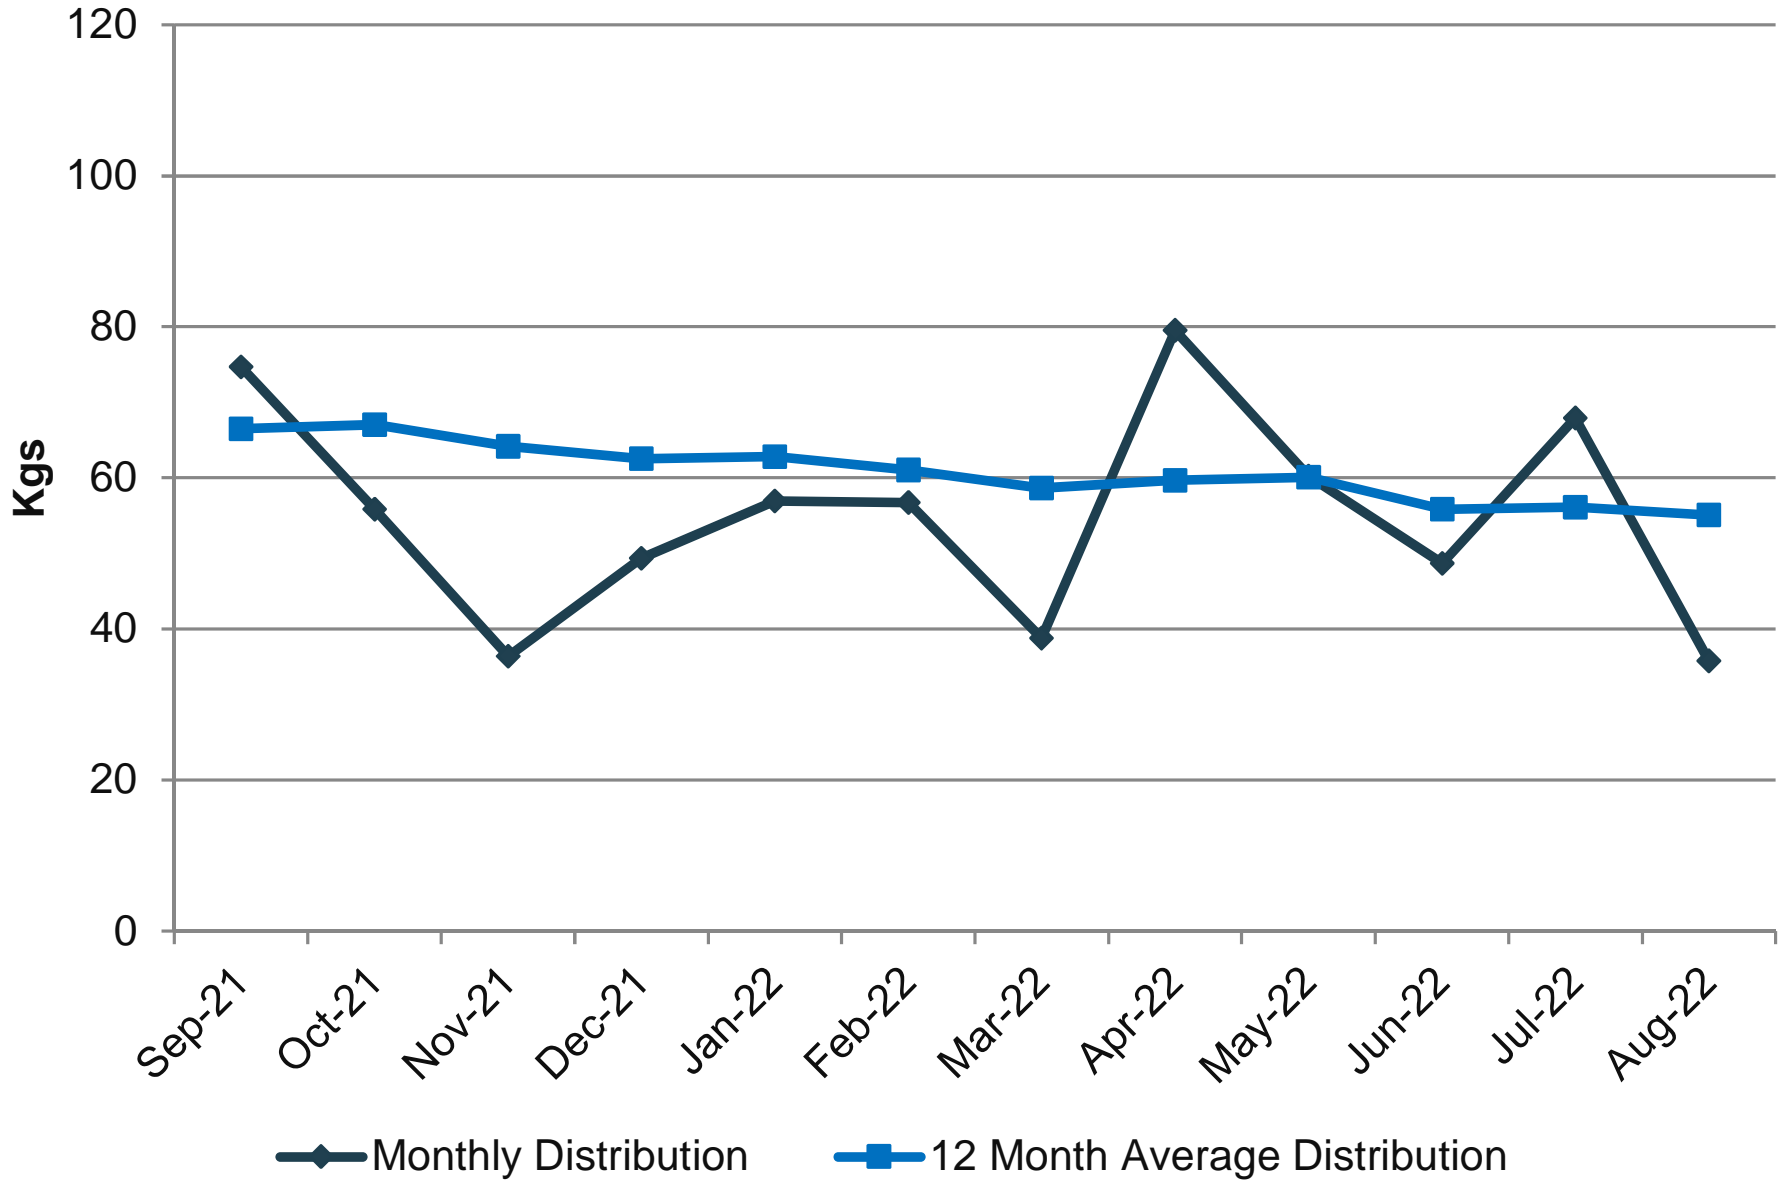

Ireland - IVIG

Ireland
2021/2022 Monthly Distribution - IVIG

IVIG SUPPLY (Kgs)	Sep-21	Oct-21	Nov-21	Dec-21	Jan-22	Feb-22	Mar-22	Apr-22	May-22	Jun-22	Jul-22	Aug-22
Monthly Distribution	74,7	55,9	36,4	49,4	57,0	56,8	38,8	79,5	60,2	48,7	68,0	35,8