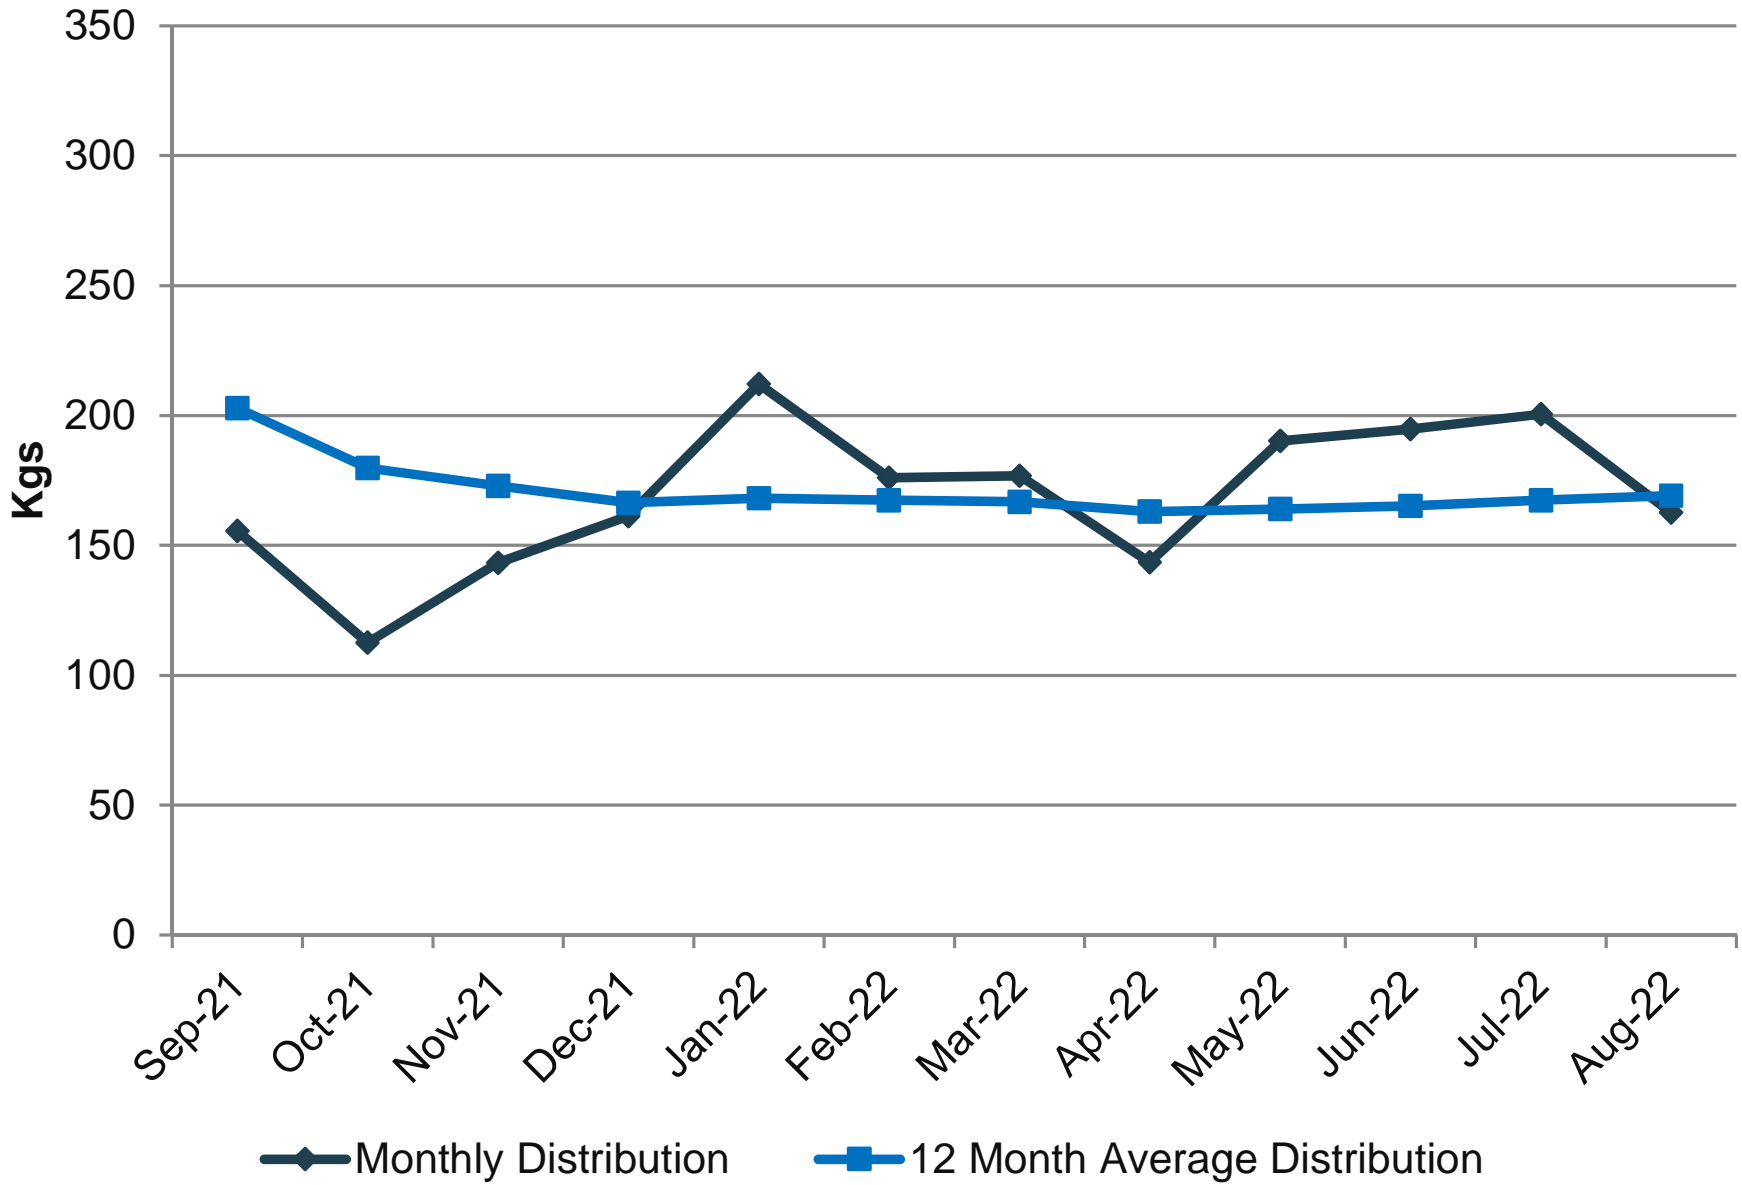

### Italy - IVIG

**Italy**  
**2021/2022 Monthly Distribution - IVIG**

<b>IVIG SUPPLY (Kgs)</b>	<b>Sep-21</b>	<b>Oct-21</b>	<b>Nov-21</b>	<b>Dec-21</b>	<b>Jan-22</b>	<b>Feb-22</b>	<b>Mar-22</b>	<b>Apr-22</b>	<b>May-22</b>	<b>Jun-22</b>	<b>Jul-22</b>	<b>Aug-22</b>
Monthly Distribution	155,5	112,6	143,4	161,4	212,1	176,0	176,9	143,6	190,2	194,7	200,6	162,7