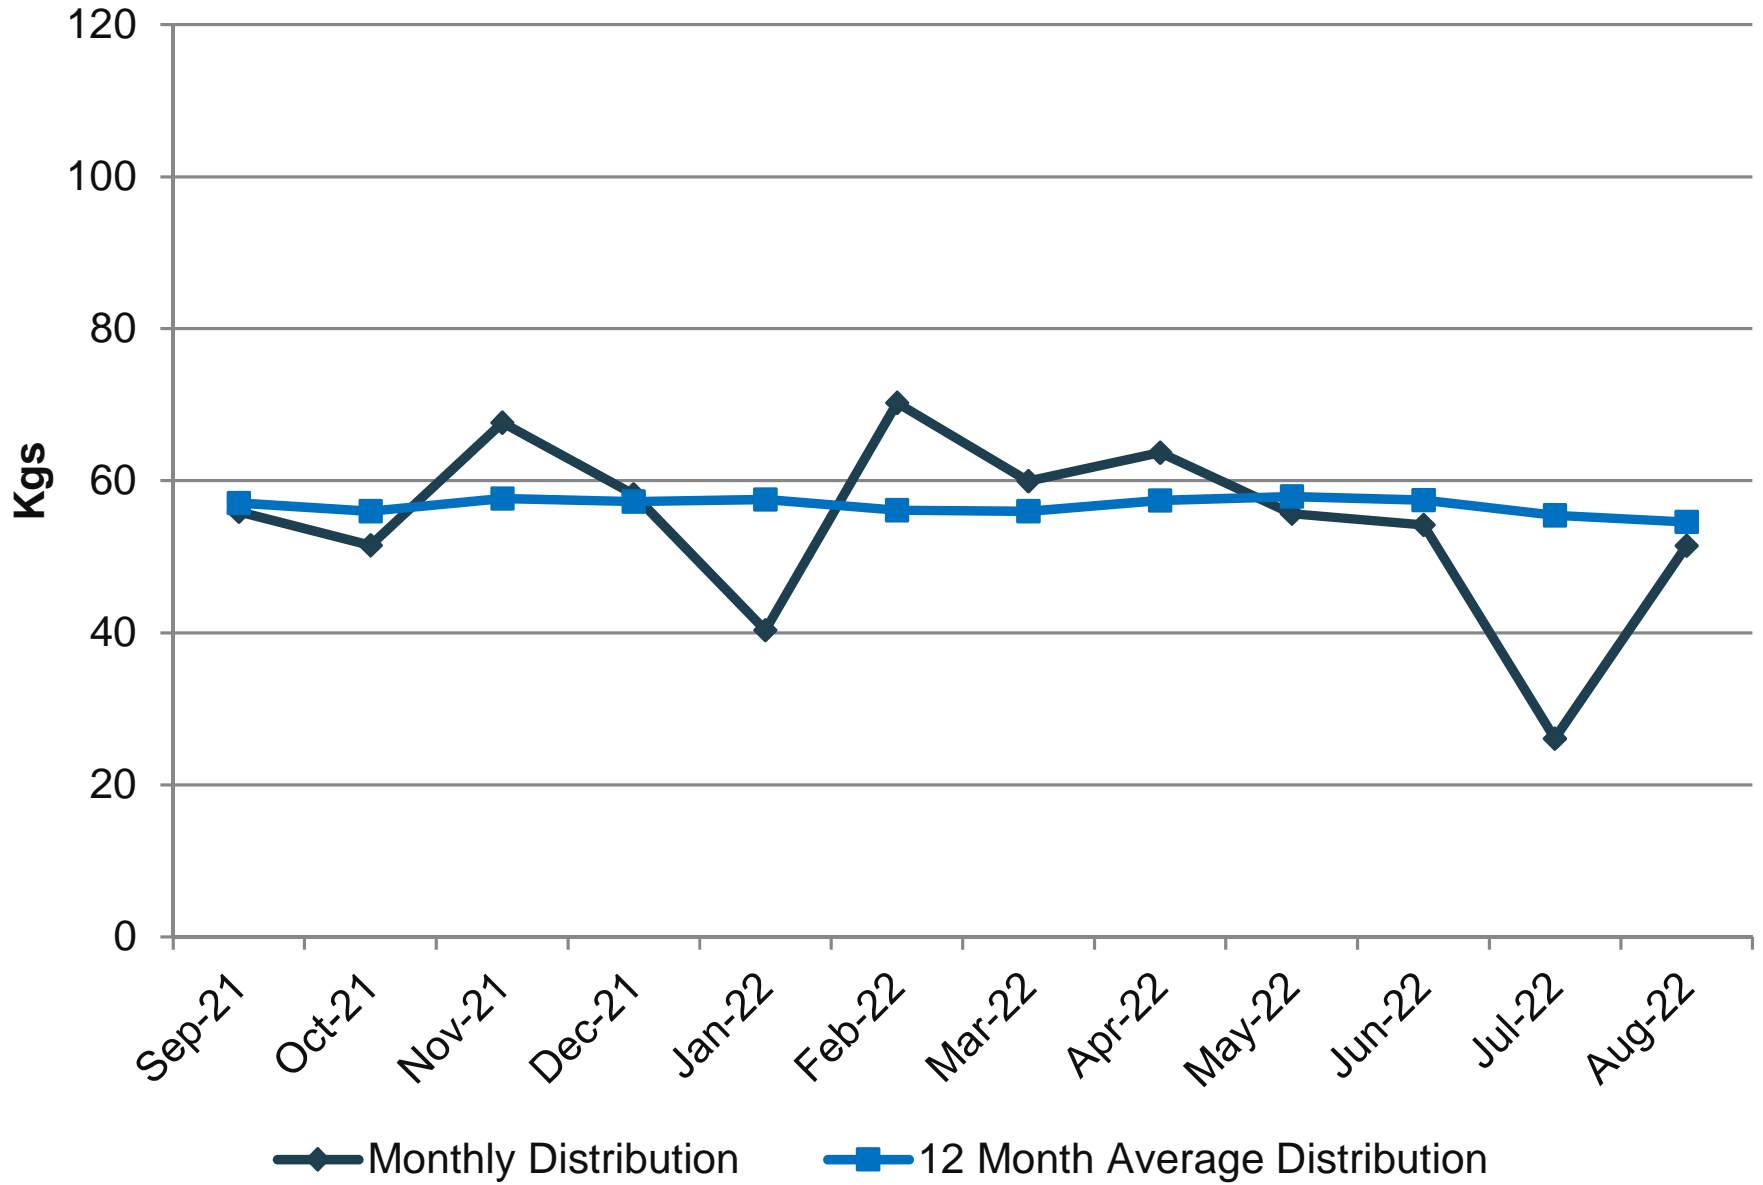

Norway - IVIG

Norway
2021/2022 Monthly Distribution - IVIG

IVIG SUPPLY (Kgs)	Sep-21	Oct-21	Nov-21	Dec-21	Jan-22	Feb-22	Mar-22	Apr-22	May-22	Jun-22	Jul-22	Aug-22
Monthly Distribution	56,0	51,6	67,7	58,2	40,3	70,3	60,0	63,7	55,7	54,2	26,1	51,4