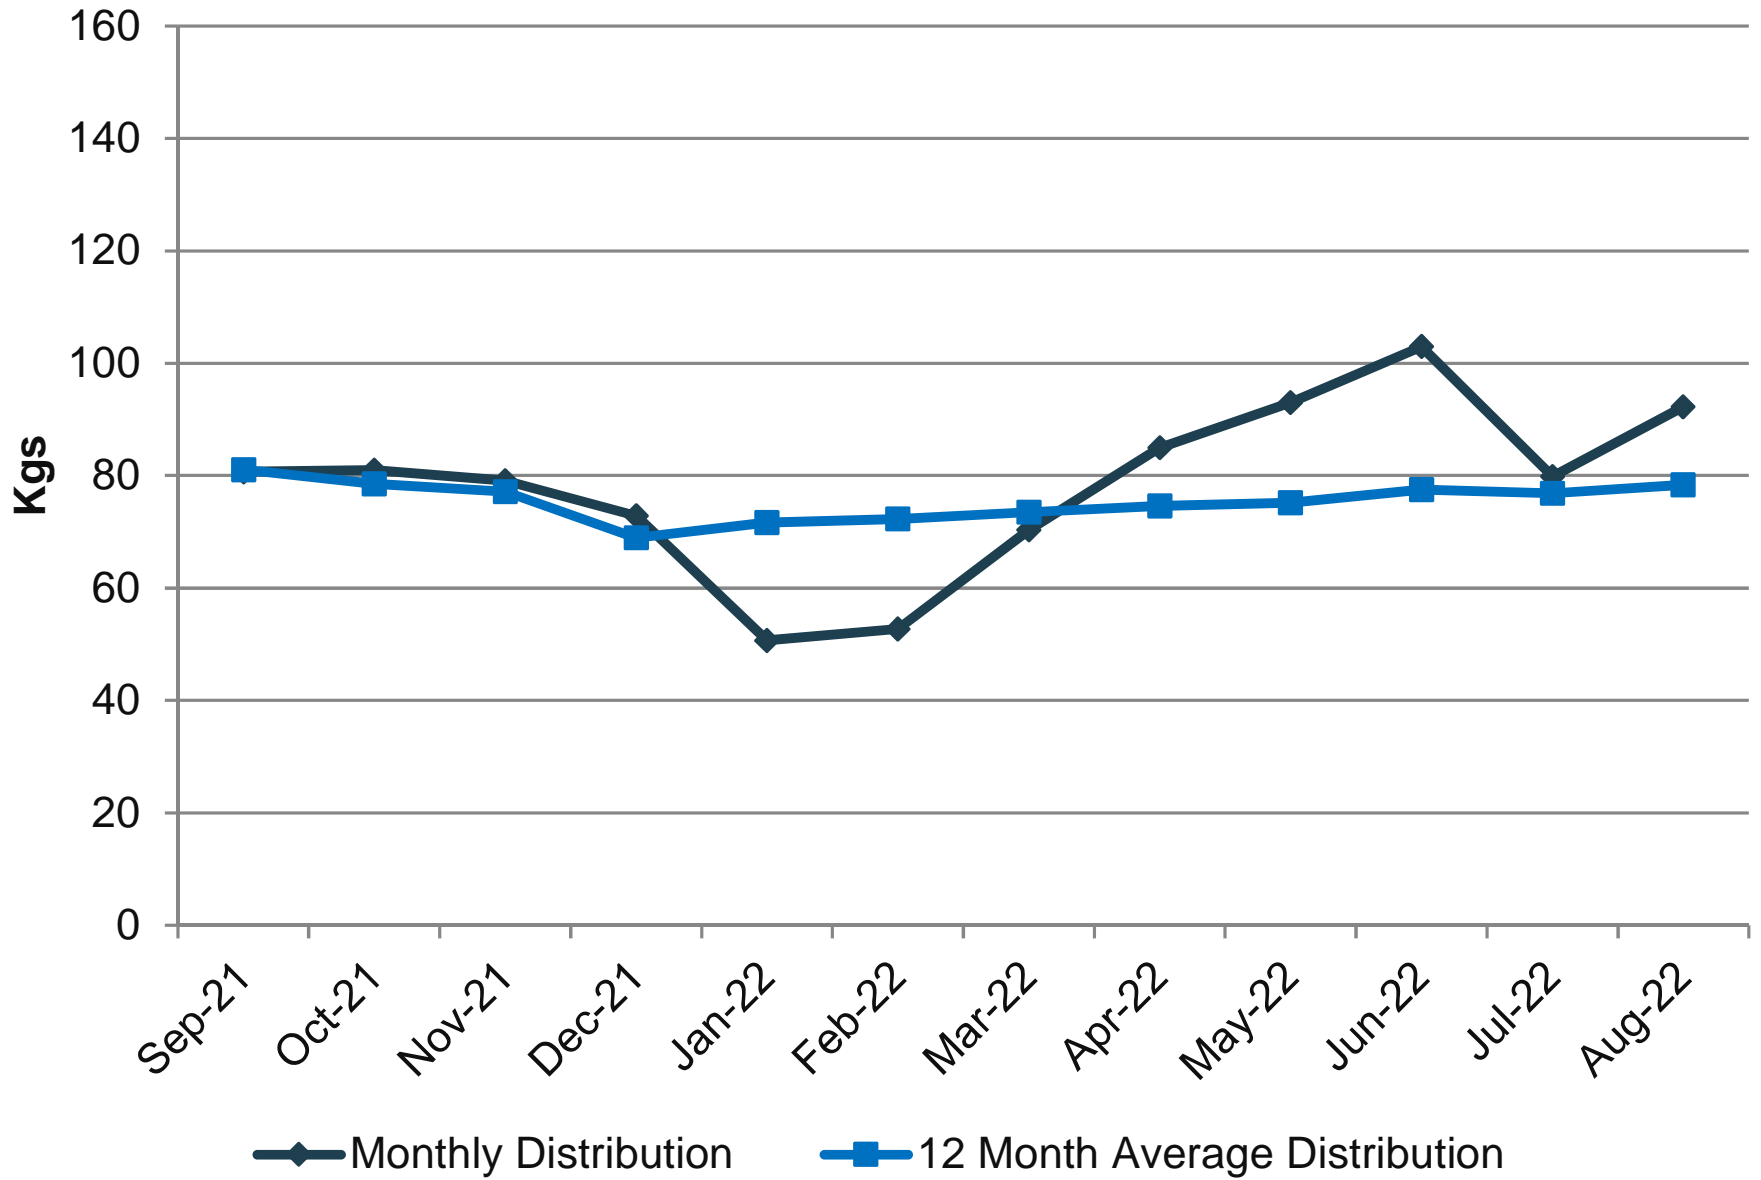

Portugal - IVIG

Portugal
2021/2022 Monthly Distribution - IVIG

IVIG SUPPLY (Kgs)	Sep-21	Oct-21	Nov-21	Dec-21	Jan-22	Feb-22	Mar-22	Apr-22	May-22	Jun-22	Jul-22	Aug-22
Monthly Distribution	80,7	81,0	79,1	72,8	50,7	52,7	70,3	85,0	93,0	102,9	79,9	92,3