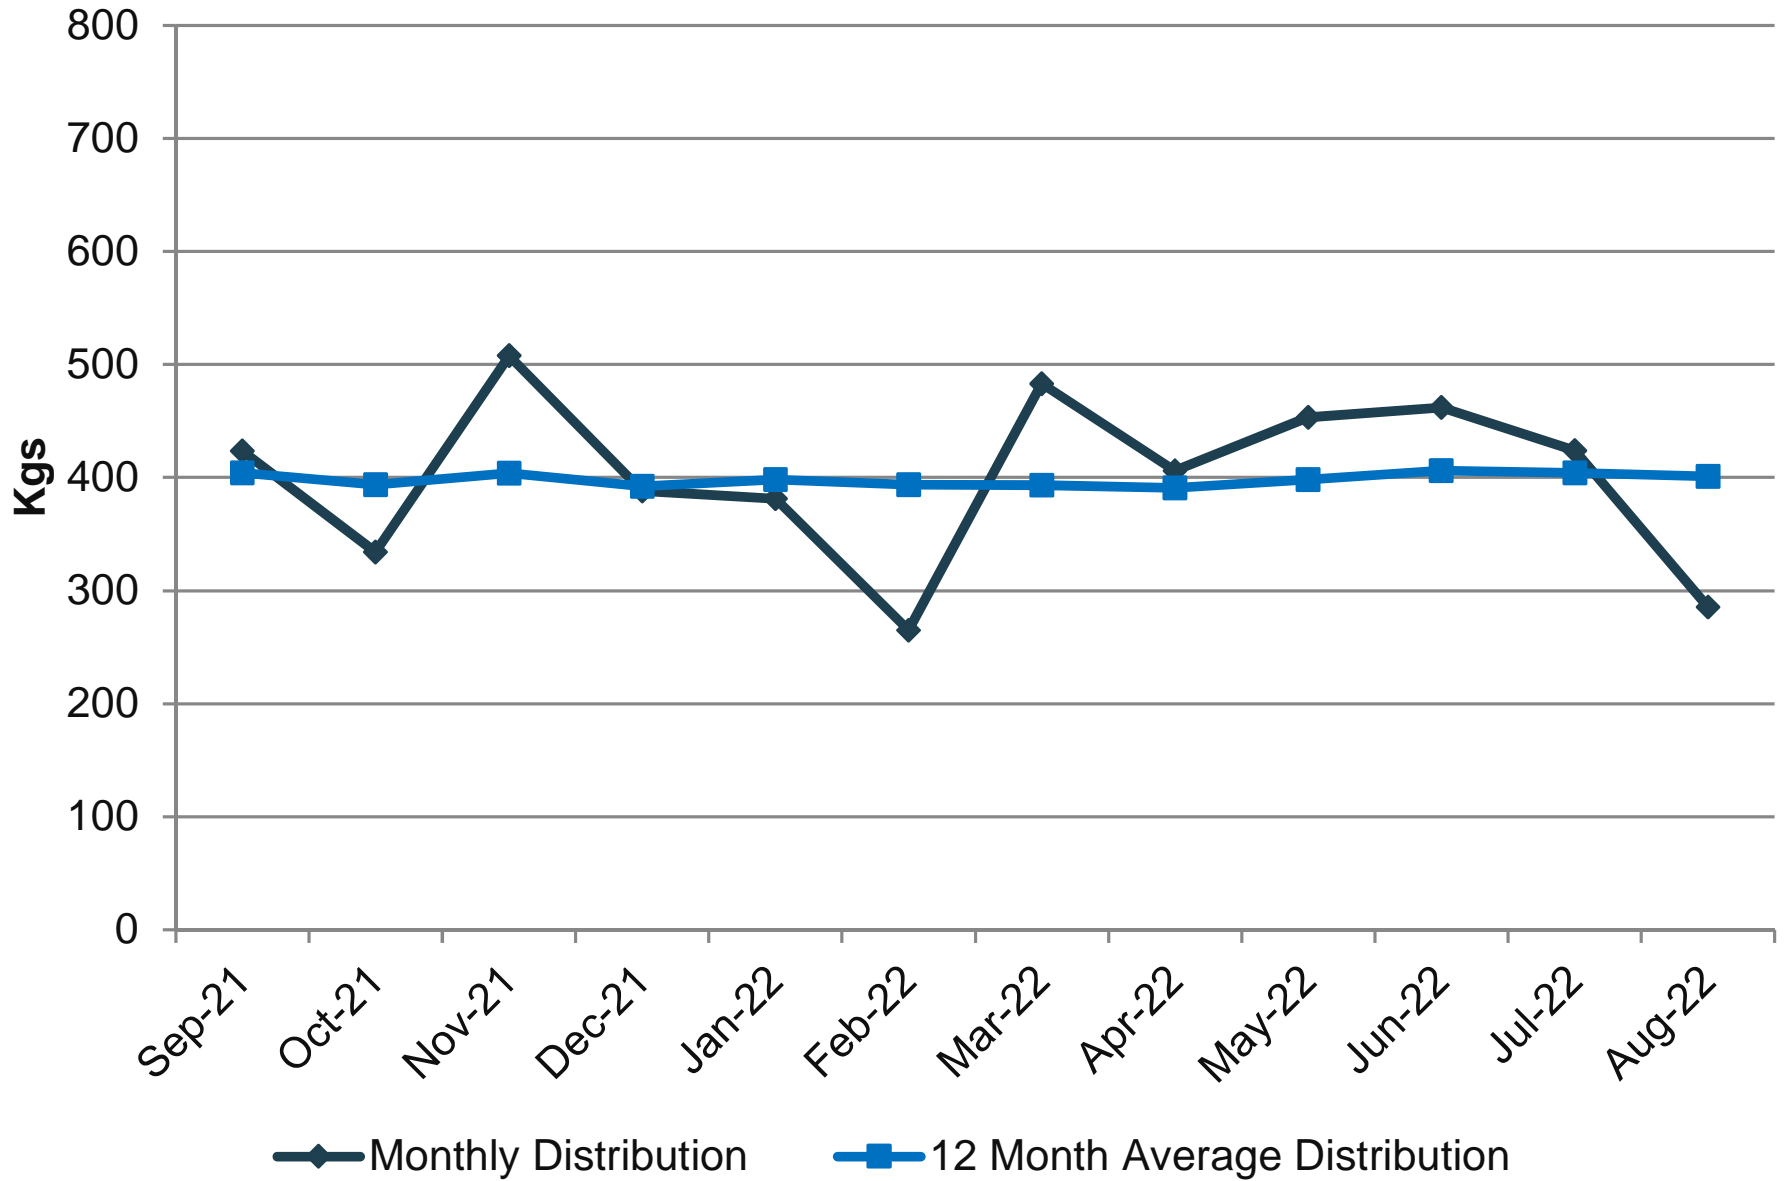

Spain - IVIG

Spain
2021/2022 Monthly Distribution - IVIG

IVIG SUPPLY (Kgs)	Sep-21	Oct-21	Nov-21	Dec-21	Jan-22	Feb-22	Mar-22	Apr-22	May-22	Jun-22	Jul-22	Aug-22
Monthly Distribution	423,7	334,0	507,8	388,1	381,5	265,0	483,0	405,9	453,4	462,2	424,1	285,4