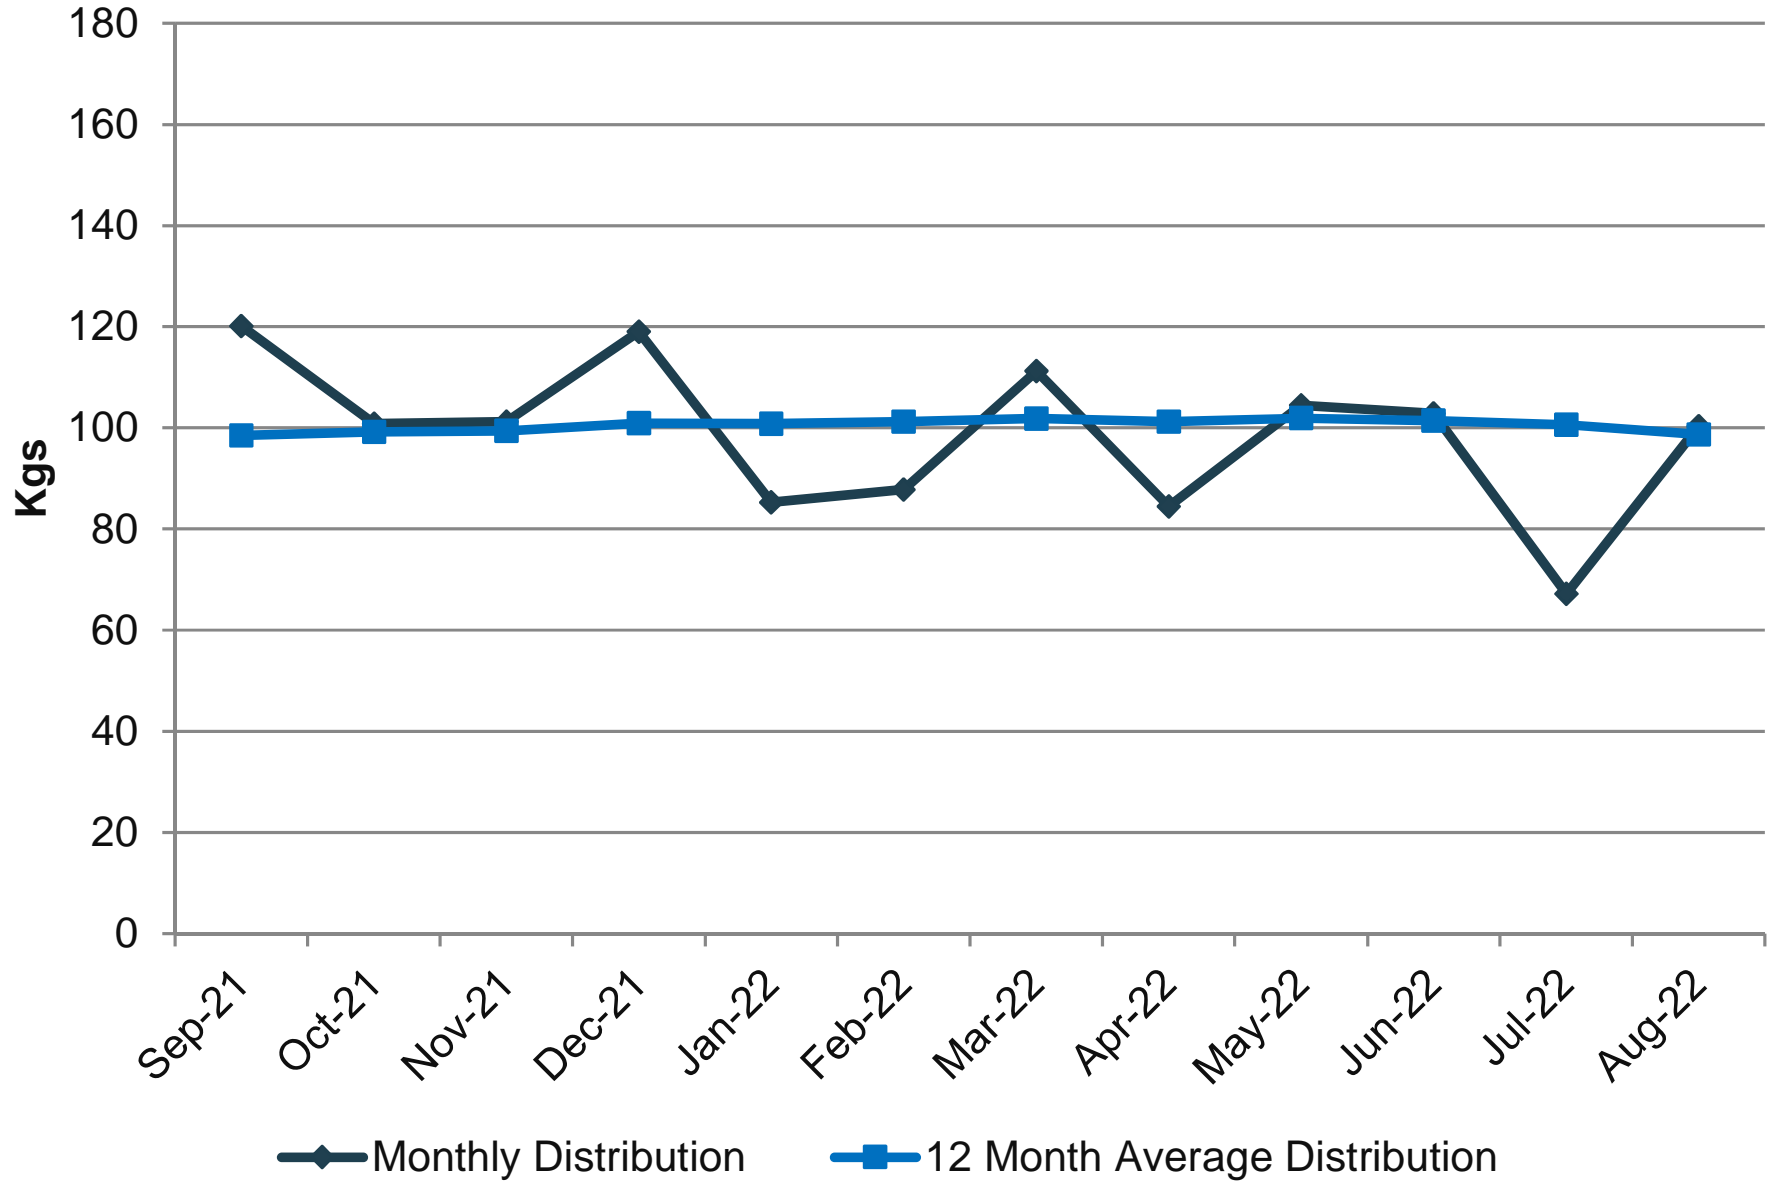

Sweden - IVIG

Sweden
2021/2022 Monthly Distribution - IVIG

IVIG SUPPLY (Kgs)	Sep-21	Oct-21	Nov-21	Dec-21	Jan-22	Feb-22	Mar-22	Apr-22	May-22	Jun-22	Jul-22	Aug-22
Monthly Distribution	120,1	100,9	101,2	119,1	85,3	87,8	111,2	84,5	104,5	102,8	67,2	100,3