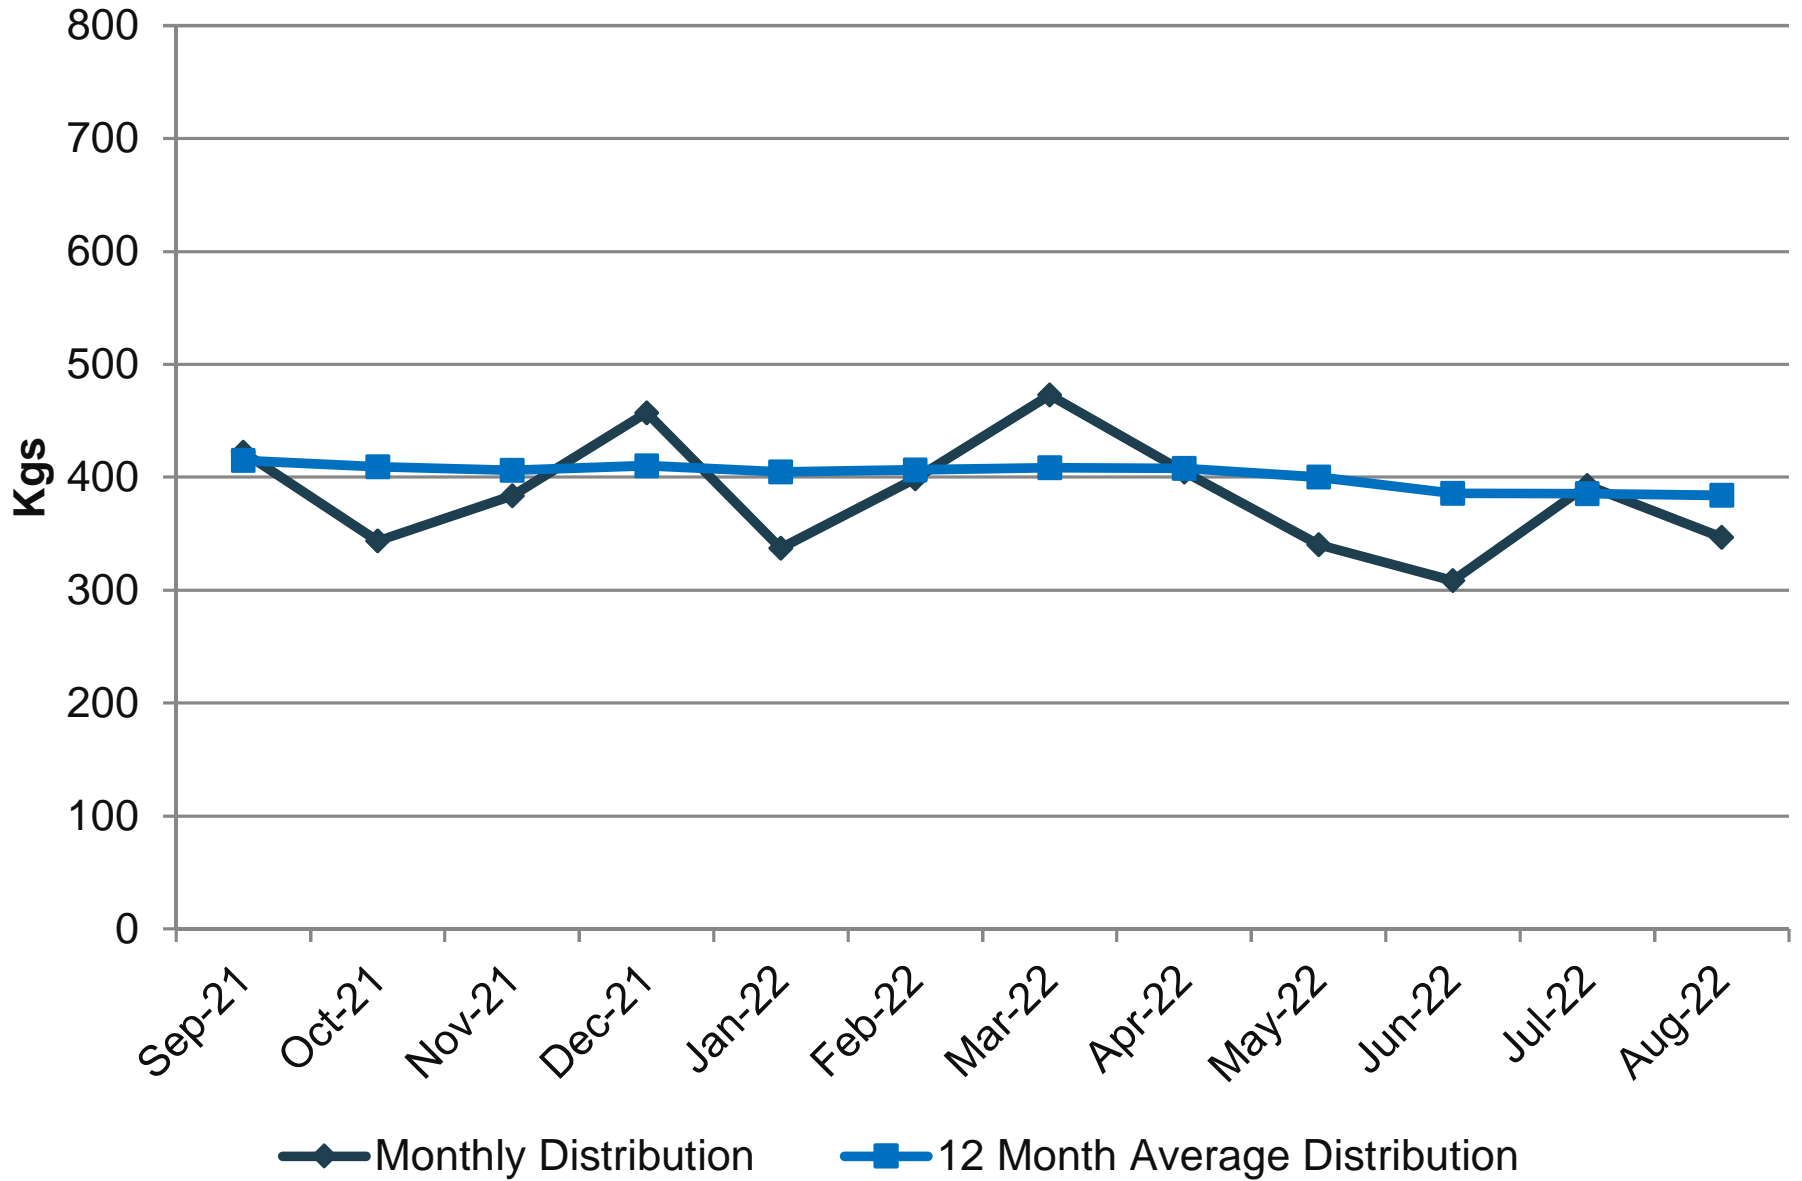

## United Kingdom - IVIG

**United Kingdom**  
**2021/2022 Monthly Distribution - IVIG**

<b>IVIG SUPPLY (Kgs)</b>	<b>Sep-21</b>	<b>Oct-21</b>	<b>Nov-21</b>	<b>Dec-21</b>	<b>Jan-22</b>	<b>Feb-22</b>	<b>Mar-22</b>	<b>Apr-22</b>	<b>May-22</b>	<b>Jun-22</b>	<b>Jul-22</b>	<b>Aug-22</b>
Monthly Distribution	422,0	343,7	383,6	457,0	337,0	398,6	472,8	404,6	340,6	308,4	392,9	347,0